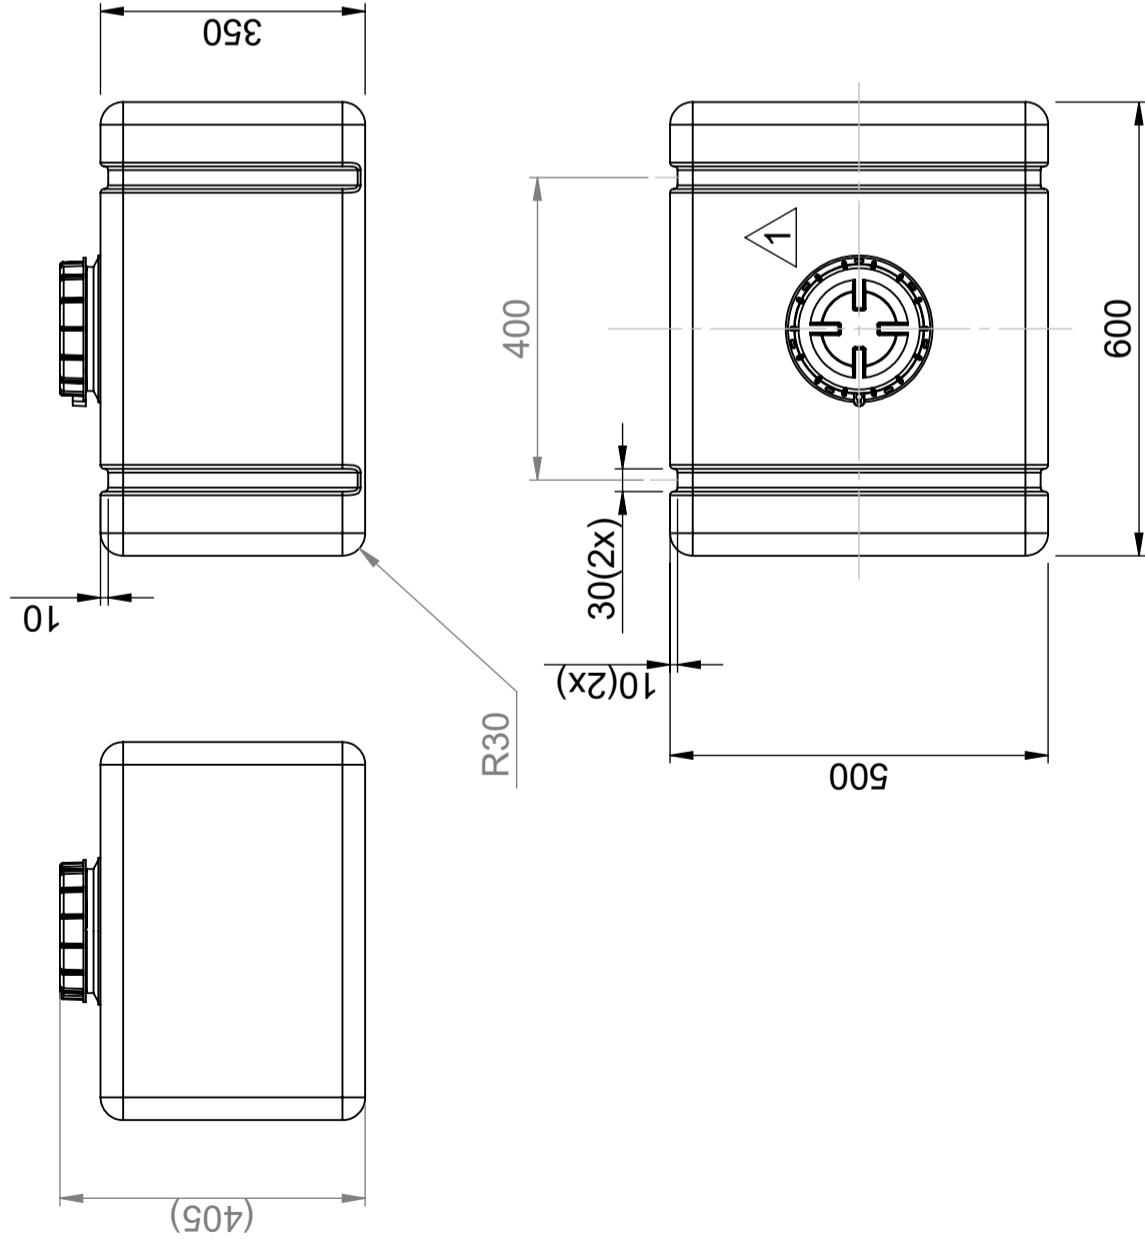

## CPX Container 85L rechthoekig

De container heeft standaard een O-ring verzegelde schroefdop van 150 mm. Om de tank eenvoudig vast te kunnen zetten, zitten er twee groeven voor spanbanden aan de bovenkant en de zijkanten van de tank. De container kan naar wens worden voorzien van aansluitingen.

### Specificaties

Materiaal	PE
Model	Rechthoekig
Bodem	Vlak
Uitvoering	Gesloten
Type deksel	
Kleur	Naturel
Inhoud (L)	85
Lengte (mm)	600
Breedte (mm)	500
Hoogte (mm)	405
Vloeroppervlak (m2)	0,3
Gewicht (kg)	7,5
Statistisch nummer van de douane	3925100000
GTIN	7090046760665
Recycling	

Makkelijk  
schoon te  
maken

Ändrings Nr	Ändringens art / Ändringsmeddelande	Godkänd av	Datum
1	Connection removed	JA	20150302
2	Volume adjusted to 85 L	JA	20230404

Lock 150mm/Lid 150mm

Konstruerad av	SE	Granskad av	SE	Godkänd av - datum	SE - 2007-08-30	Generell tolerans	SS-ISO 2768-1	Generell Ytjämnhet, Ra	Skala	1:10
Ägare	CIPAX		Titel/Benämning		Rect. Container 85L	Ritningsnummer	20095	Utgåva	Blad	1(1)

Generella toleranser om ej annat anges på ritning	Tillåtna avvikelser för längdmåttområde
General tolerances if not other stated on drawing	Permissible deviations for basic length size range
± 0.5 mm	0-20
± 1 mm	>20-75
± 1.5 mm	>75-150
± 1.3 %	>150-300
± 1 %	>300