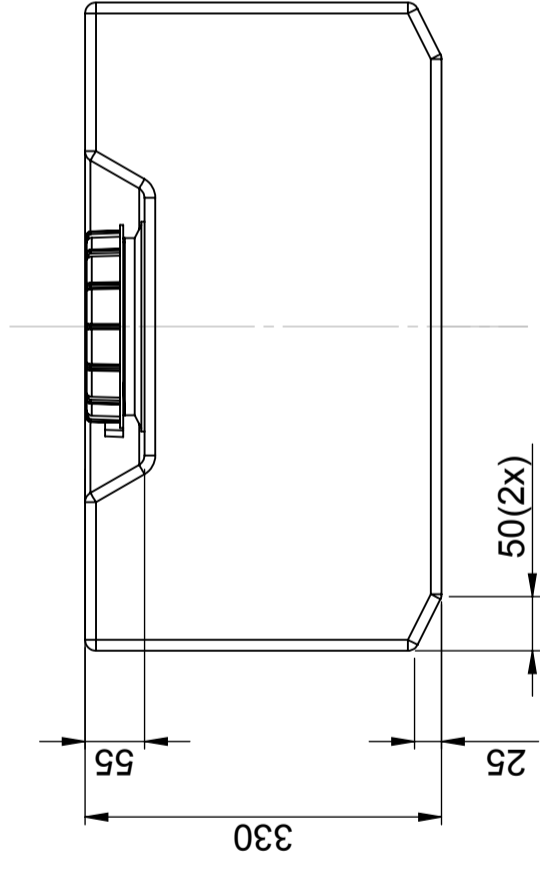

CPX Container 60L rechthoekig

De container heeft standaard een flinke, met O-ring verzegelde schroefdop van 150 mm. De schroefdop zit goed beschermd aan de bovenkant van de tank. De container is stapelbaar. De kraag aan de korte zijde van de tank heeft een buitendiameter van 50 mm en kan indien gewenst worden opgeboord. De container kan worden voorzien van aansluitingen, geheel volgens uw wensen.

Art.nr.: 20061

Vereist enkele
deur

Grootte ongeveer

Specificaties

Materiaal	PE
Model	Rechthoekig
Bodem	Vlak
Uitvoering	Gesloten
Type deksel	
Kleur	Naturel
Inhoud (L)	60
Lengte (mm)	600
Breedte (mm)	360
Hoogte (mm)	330
Vloeroppervlak (m2)	0,24
Gewicht (kg)	5,65
Dichtheid inhoud (max kg/l)	1,2
Statistisch nummer van de douane	3925100000
GTIN	7090046760658

Aangepast voor
eten

Makkelijk
schoon te
maken

Generella toleranser om ej anmärkes på ritning General tolerances if not other stated on drawing	Tillåtna avvikelser för längdmåttområde Permissible deviations for basic length size range	0-20 ± 0,5 mm	>20-75 ± 1 mm	>75-150 ± 1,5 mm	>150-300 ± 1,3 %	>300 ± 1 %
---	---	------------------	------------------	---------------------	---------------------	---------------

Lock 150 mm/Lid 150 mm

Revision

1	Påfyllning dia. 50 bort	2016-06-16	SE
---	-------------------------	------------	----

Konstruerad av SE	Granskad av SE	Godkänd av - datum SE - 2007-08-29	Generell tolerans SS-ISO 2768-1	Generell Ytjämnhet, Ra	Vyplacering	Skala 1:7
----------------------	-------------------	---------------------------------------	------------------------------------	---------------------------	-------------	--------------