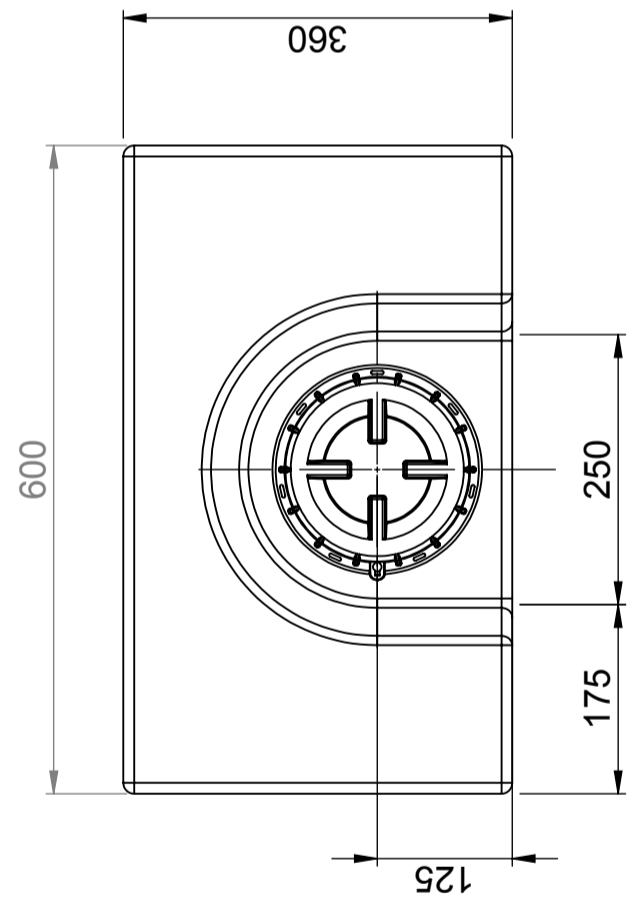

CPX Container 60L rechthoekig

De container heeft standaard een flinke, met O-ring verzegelde schroefdop van 150 mm. De schroefdop zit goed beschermd aan de bovenkant van de tank. De container is stapelbaar. De kraag aan de korte zijde van de tank heeft een buitendiameter van 50 mm en kan indien gewenst worden opgeboord. De container kan worden voorzien van aansluitingen, geheel volgens uw wensen.

Art.nr.: 20061

Vereist enkele
deur

Grootte ongeveer

Specificaties

Materiaal	PE
Model	Rechthoekig
Bodem	Vlak
Uitvoering	Gesloten
Type deksel	
Kleur	Naturel
Inhoud (L)	60
Lengte (mm)	600
Breedte (mm)	360
Hoogte (mm)	330
Vloeroppervlak (m2)	0,24
Gewicht (kg)	5,65
Dichtheid inhoud (max kg/l)	1,2
Statistisch nummer van de douane	3925100000
GTIN	7090046760658

Aangepast voor
eten

Makkelijk
schoon te
maken

Generella toleranser om ej anmärkes på ritning General tolerances if not other stated on drawing	Tillåtna avvikelser för längdmåttområde Permissible deviations for basic length size range	0-20 ± 0,5 mm	>20-75 ± 1 mm	>75-150 ± 1,5 mm	>150-300 ± 1,3 %	>300 ± 1 %
---	---	------------------	------------------	---------------------	---------------------	---------------

Lock 150 mm/Lid 150 mm

Revision

1	Påfyllning dia. 50 bort	2016-06-16	SE
---	-------------------------	------------	----

Konstruerad av SE	Granskad av SE	Godkänd av - datum SE - 2007-08-29	Generell tolerans SS-ISO 2768-1	Generell Ytjämnhet, Ra	Vyplacering	Skala 1:7
----------------------	-------------------	---------------------------------------	------------------------------------	---------------------------	-------------	--------------