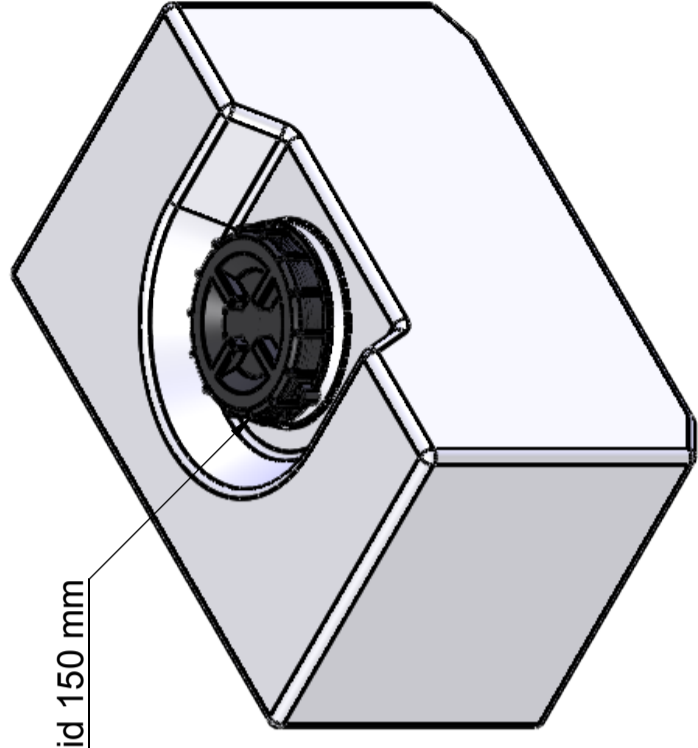

Generella toleranser om ej anmärkes på ritning General tolerances if not other stated on drawing	Tillåtna avvikelser för längdmåttområde Permissible deviations for basic length size range	0-20 ± 0,5 mm	>20-75 ± 1 mm	>75-150 ± 1,5 mm	>150-300 ± 1,3 %	>300 ± 1 %

Lock 150 mm/Lid 150 mm

Revision

1	Påfyllning dia. 50 bort	2016-06-16	SE

Konstruerad av SE	Granskad av SE	Godkänd av - datum SE - 2007-08-29	Generell tolerans SS-ISO 2768-1	Generell Ytjämnhet, Ra	Vyplacering	Skala 1:7

Ägare

Titel/Benämning
Rekt. Behållare 60 liter 20061
Ritningsnummer
S3-2833

Utgåva
1
Blad
1(1)