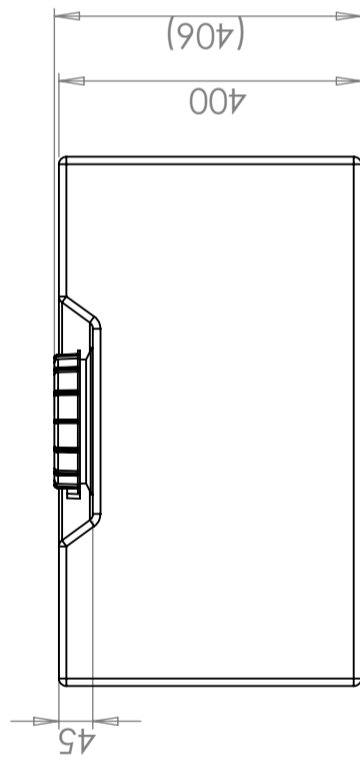

CPX Container 120L rechthoekig

De container heeft standaard een O-ring verzegelde schroefdop van 150 mm. De container kan naar wens worden voorzien van aansluitingen.

Art.nr.: 20131

Vereist enkele deur

Grootte ongeveer

Specificaties

Materiaal	PE
Model	Rechthoekig
Bodem	Vlak
Uitvoering	Gesloten
Type deksel	
Kleur	Naturel
Inhoud (L)	120
Lengte (mm)	530
Breedte (mm)	700
Hoogte (mm)	400
Vloeroppervlak (m ²)	0,38
Gewicht (kg)	9
Dichtheid inhoud (max kg/l)	1,2
Statistisch nummer van de douane	3925100000
GTIN	7090046760368

Aangepast voor eten

Makkelijk schoon te maken

Revision		
REV.	Ändringsmeddelande	Godkänd
A	Flera mått korrigerade	JA
	Datum	2017-12-13

Generella toleranser om ej annat anges på ritning	Tillåtna avvikelser för längdbasområde. Gäller + 20°C			
General tolerances if not other stated on drawing	Permissible deviations for basic length size range. Be valid + 20°C			
	0-20	>20-75	>75-150	>150-300
	± 0,5 mm	± 1 mm	± 1,5 mm	± 1 %
				± 1 %