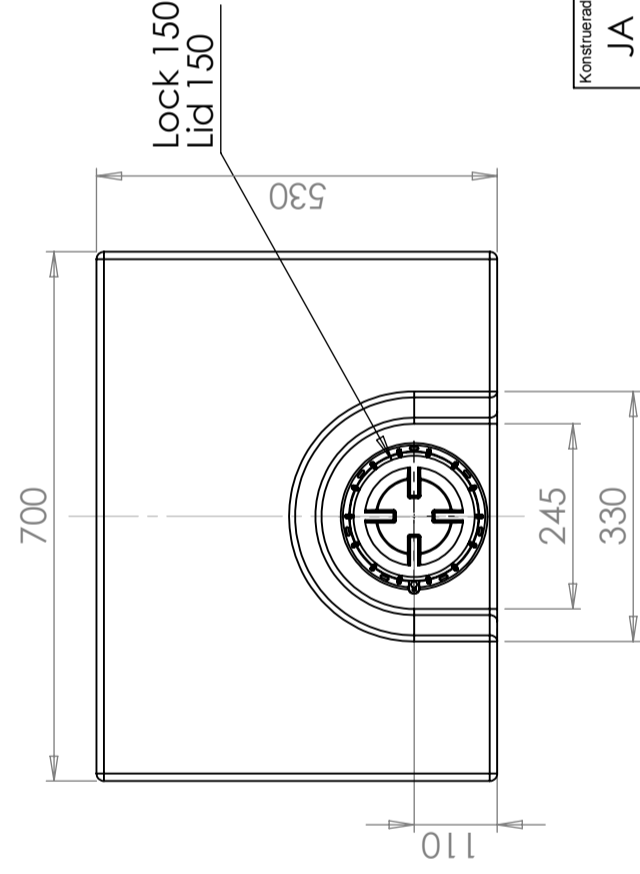

CPX Container 120L rechthoekig

De container heeft standaard een O-ring verzegelde schroefdop van 150 mm. De container kan naar wens worden voorzien van aansluitingen.

Art.nr.: 20131

Vereist enkele deur

Grootte ongeveer

Specificaties

Materiaal	PE
Model	Rechthoekig
Bodem	Vlak
Uitvoering	Gesloten
Type deksel	
Kleur	Naturel
Inhoud (L)	120
Lengte (mm)	530
Breedte (mm)	700
Hoogte (mm)	400
Vloeroppervlak (m ²)	0,38
Gewicht (kg)	9
Dichtheid inhoud (max kg/l)	1,2
Statistisch nummer van de douane	3925100000
GTIN	7090046760368

Aangepast voor eten

Makkelijk schoon te maken

Revision		
REV.	Ändringsmeddelande	Godkänd
A	Flera mått korrigerade	JA
	Datum	2017-12-13

Generella toleranser om ej annat anges på ritning	Tillåtna avvikelser för längdbasområde. Gäller + 20°C			
General tolerances if not other stated on drawing	Permissible deviations for basic length size range. Be valid + 20°C			
	0-20	>20-75	>75-150	>150-300
	± 0,5 mm	± 1 mm	± 1,5 mm	± 1 %
				± 1 %