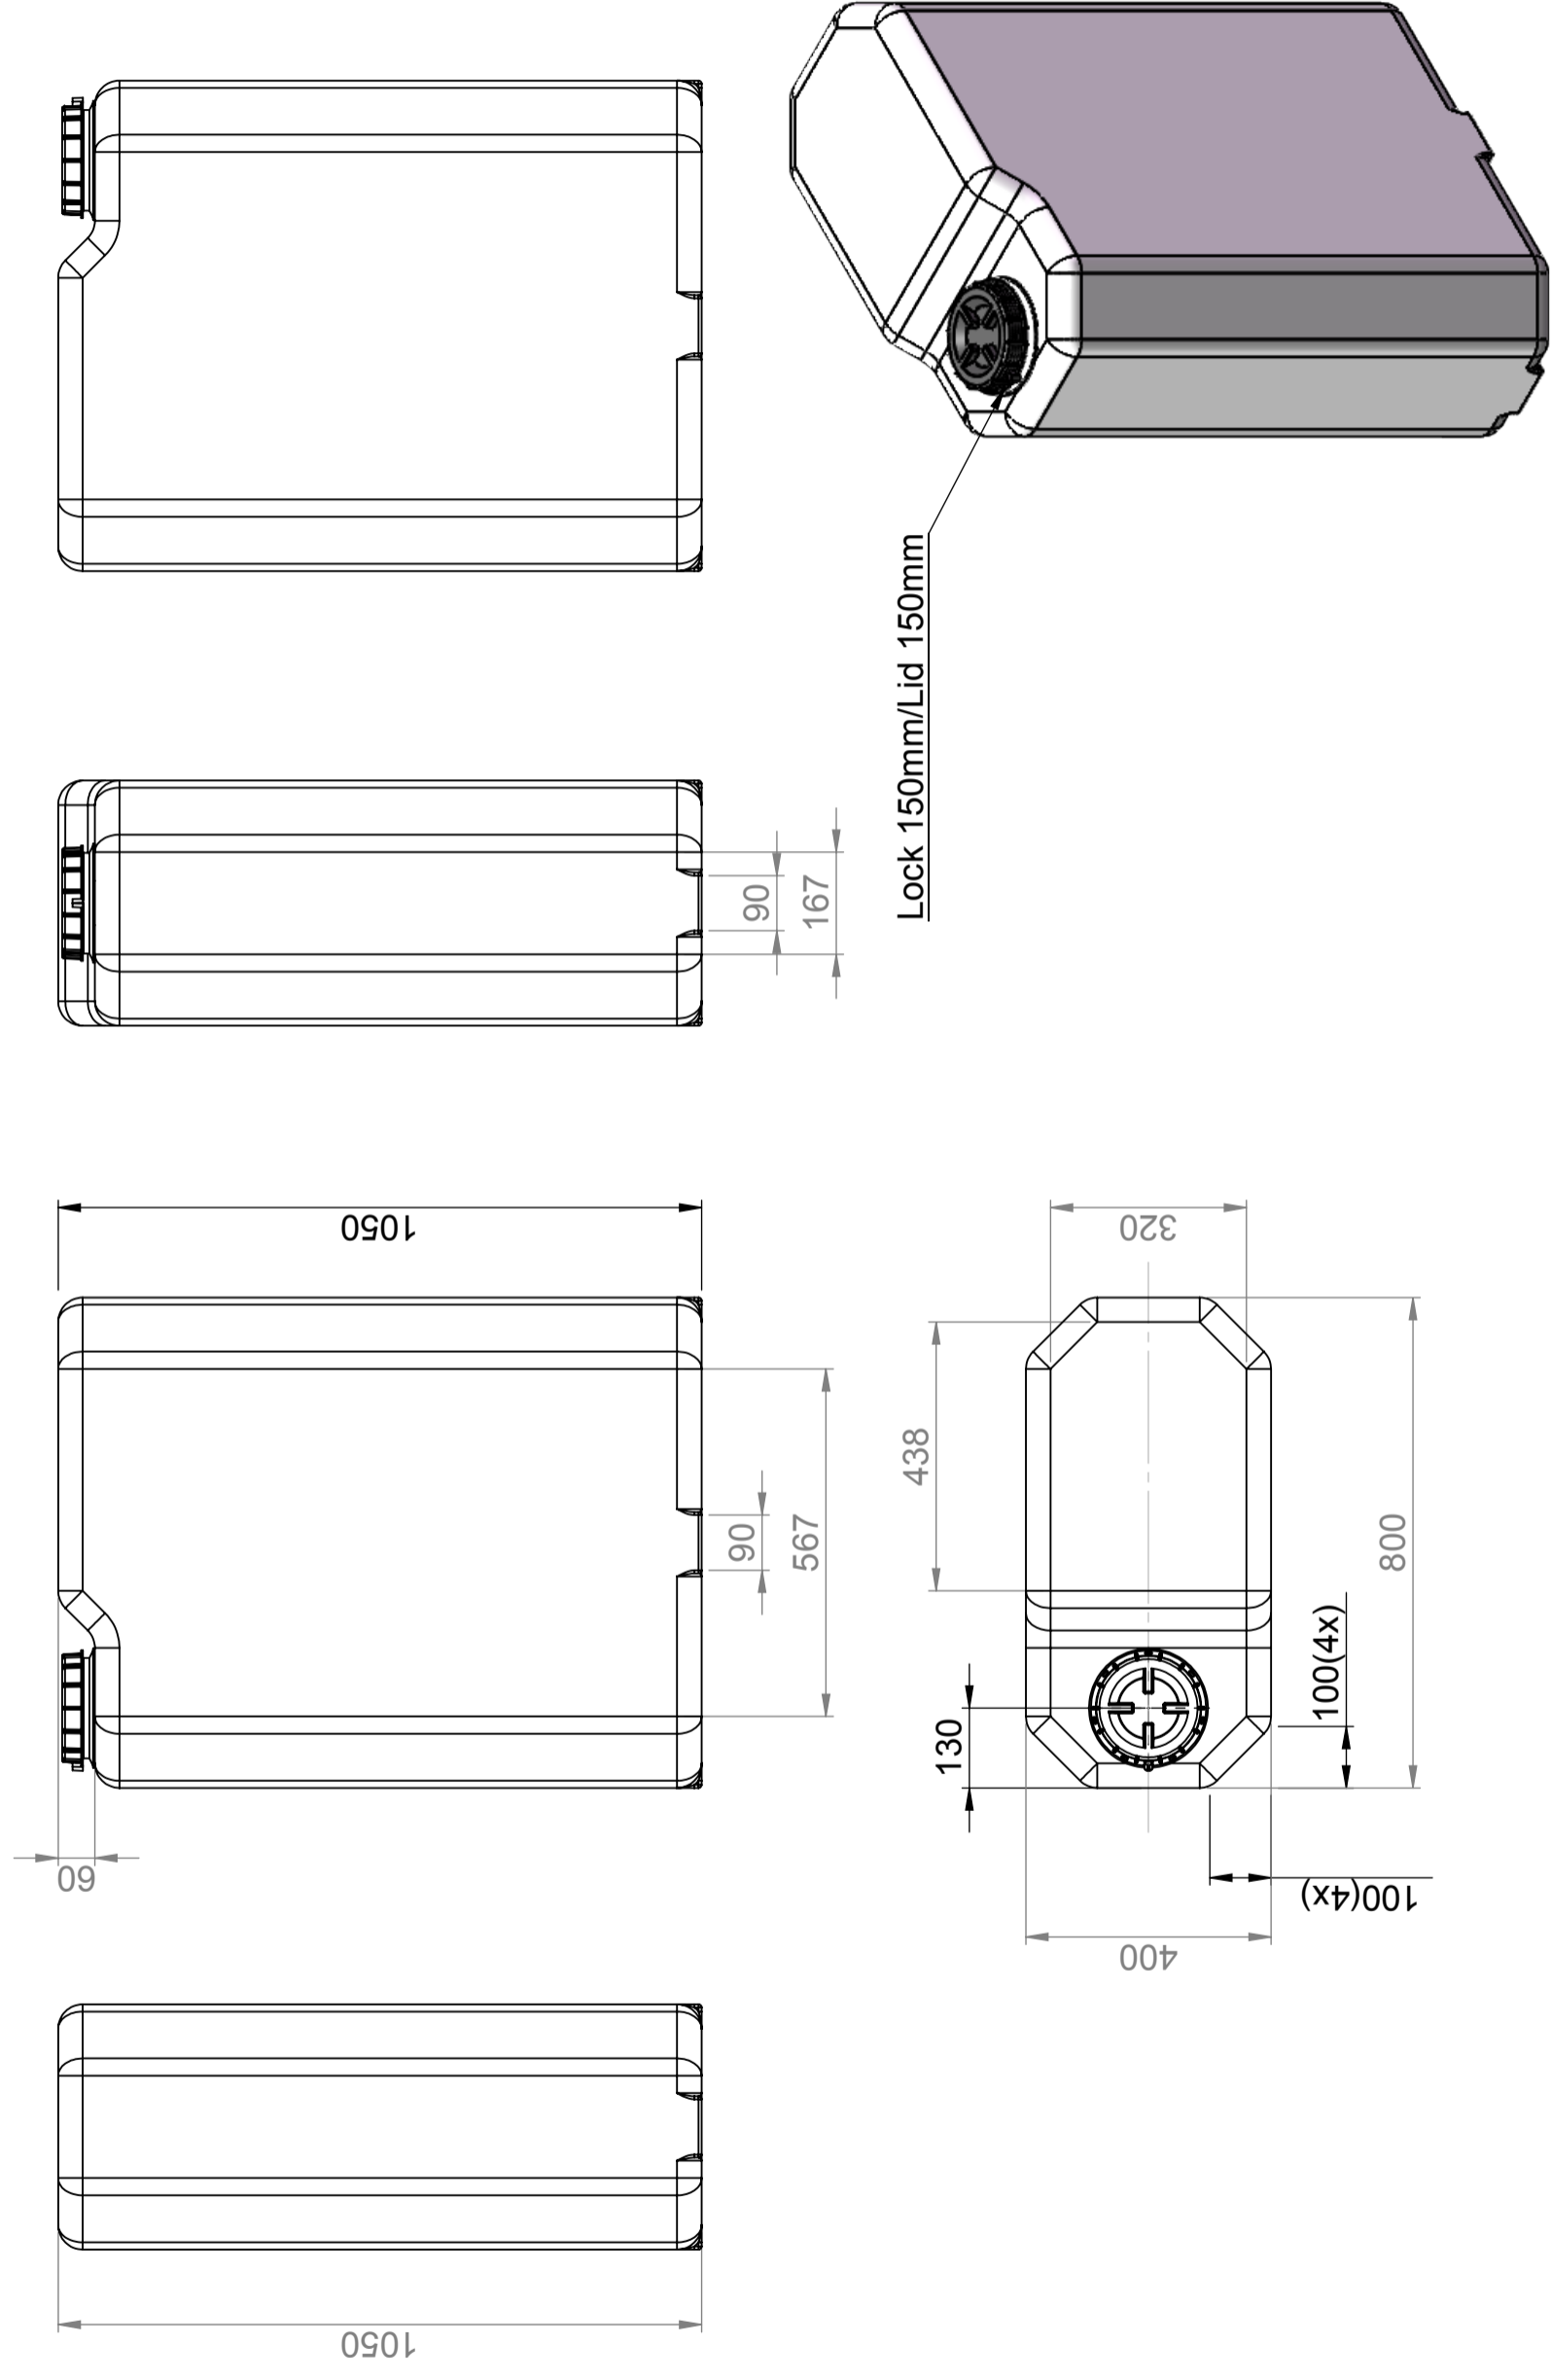

CPX Container 270L rechthoekig

De container heeft standaard een O-ring verzegelde schroefdop van 150 mm. De container kan worden voorzien van aansluitingen, geheel volgens uw wensen.

Art.nr.: 20301

Vereist enkele deur

Grootte ongeveer

Specificaties

Materiaal	PE
Model	Rechthoekig
Bodem	Vlak
Uitvoering	Gesloten
Type deksel	
Kleur	Naturel
Inhoud (L)	270
Lengte (mm)	800
Breedte (mm)	400
Hoogte (mm)	1050
Vloeroppervlak (m ²)	0,32
Gewicht (kg)	16
Dichtheid inhoud (max kg/l)	1,2
Statistisch nummer van de douane	3925100000
GTIN	7090046760696

Aangepast voor eten

Makkelijk schoon te maken

Generella toleranser om ej annat anges på ritning	Tillåtna avvikelser för långbasmattningsområde			
General tolerances if not other stated on drawing	Permissible deviations for basic length size range			
	0-20	>20-75	>75-150	>150-300
	± 0,5 mm	± 1 mm	± 1,5 mm	± 1,3 %
				± 1 %