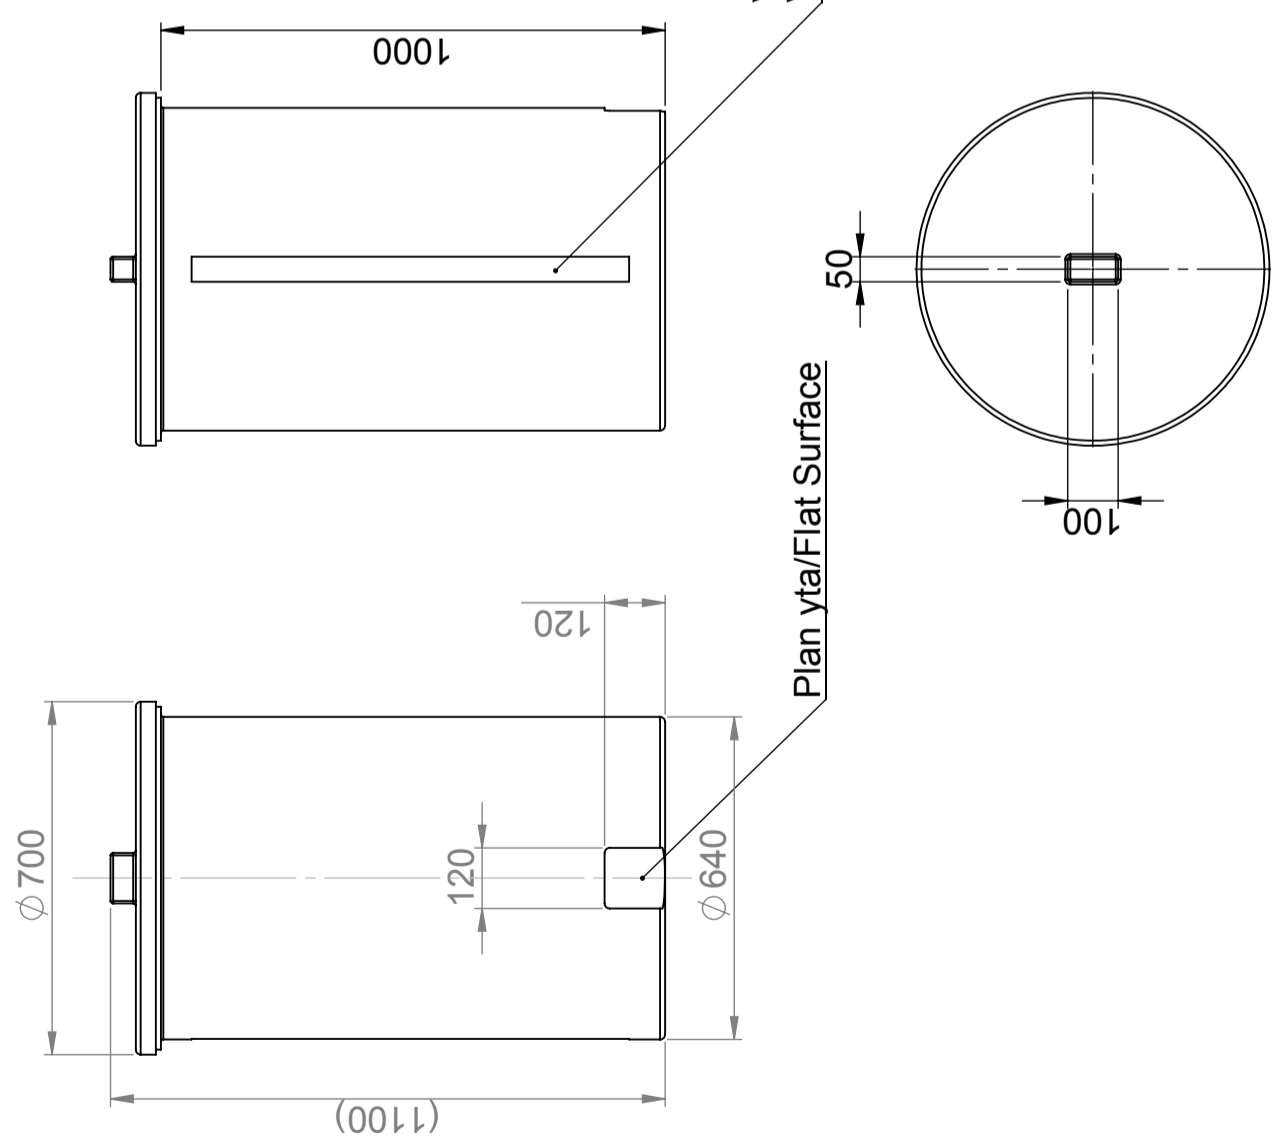

CPX Container 320L cilindrisch

De tank heeft een los deksel met handvatten die op de bovenzijde van de container rusten. De container kan worden voorzien van aansluitingen, geheel volgens uw wensen. Vlak oppervlak voor montage van de aansluiting op het manteloppervlak van de tank.

Art.nr.: 10320

Vereist enkele
deur

Grootte ongeveer

Specificaties

Materiaal	PE
Model	Cilindrisch
Bodem	Vlak
Uitvoering	Open
Type deksel	
Kleur	Naturel
Inhoud (L)	320
Hoogte (mm)	1100
Diameter (mm)	700
Vloeroppervlak (m ²)	0,5
Gewicht (kg)	17
Dichtheid inhoud (max kg/l)	1,85
Statistisch nummer van de douane	3925100000
GTIN	7090046760467
Recycling	

Makkelijk
schoon te
maken

Generella toleranser om ej annat anges på ritning General tolerances if not other stated on drawing	Tillåtna avvikelser för längdbasområde Permissible deviations for basic length size range
0-20	$\pm 0,5 \text{ mm}$
>20-75	$\pm 1 \text{ mm}$
>75-150	$\pm 1,5 \text{ mm}$
>150-300	$\pm 1,3 \text{ %}$
>300	$\pm 1 \text{ %}$