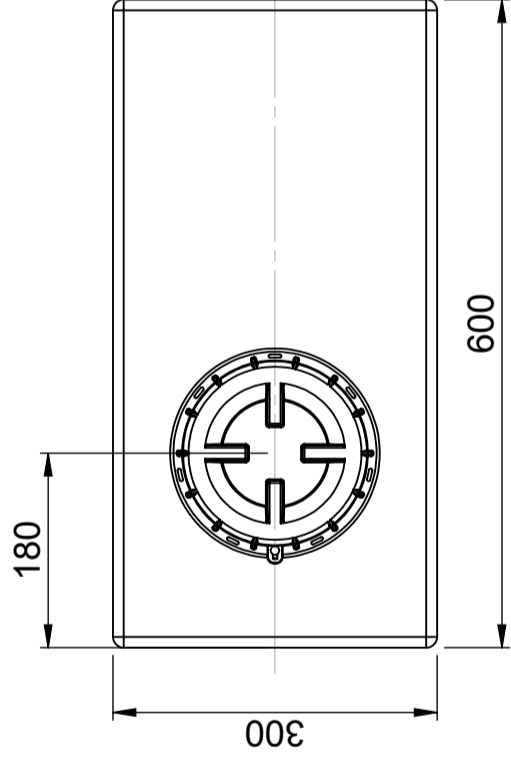

CPX Container 42L rechthoekig

De container heeft standaard een O-ring verzegelde schroefdop van 150 mm. De container kan naar wens worden voorzien van aansluitingen.

Art.nr.: 20042

Vereist enkele
deur

Grootte ongeveer

Specificaties

Materiaal	PE
Model	Rechthoekig
Bodem	Vlak
Uitvoering	Gesloten
Type deksel	
Kleur	Naturel
Inhoud (L)	42
Lengte (mm)	600
Breedte (mm)	300
Hoogte (mm)	305
Vloeroppervlak (m2)	0,18
Gewicht (kg)	3,8
Dichtheid inhoud (max kg/l)	1,2
Statistisch nummer van de douane	3925100000
GTIN	7090046760610

Aangepast voor
eten

Makkelijk
schoon te
maken

Gedrukt 27-09-2024

Gänghals för lock 150

Generella toleranser om ej annat anges på ritning General tolerances if not other stated on drawing	Tillåtna avvikelser för längdbasområde Permissible deviations for basic length size range
0-20	± 0,5 mm
>20-75	± 1 mm
>75-150	± 1,5 mm
>150-300	± 1,3 %
>300	± 1 %