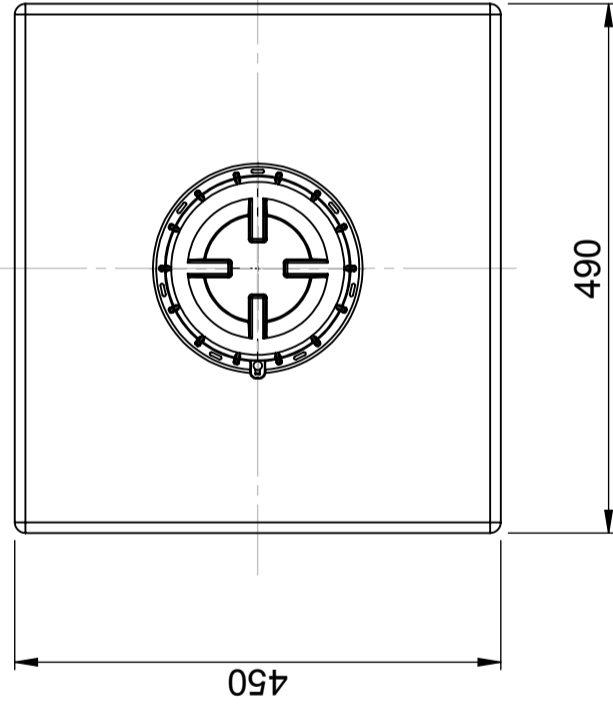

Datum

Godkänd av

Ändrings Nr / Ändringsmeddelande

Ändrings Nr