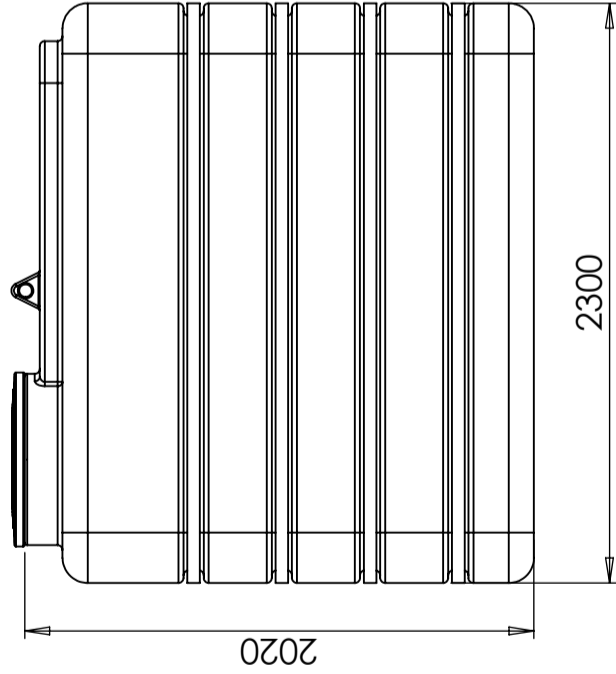

Revision		
REV.	Ändringsmeddelande	Datum
		Godkänd

This drawing and design is the property of Cipax. Copying and distribution of the drawing or any contents is prohibited without written permission from authorised personal at Cipax

Konstruerad av	Granskad av	Godkänd av - datum	Generell tolerans SS-ISO 2768-1	Generell Ytjämnhet, Ra	Vyplacering	Skala
		-				1:30
Titel/Benämning						
CPX Behållare 5500L rektangul.						
Ritningsnummer						
21629						
Utgåva						Blad
A						1(1)