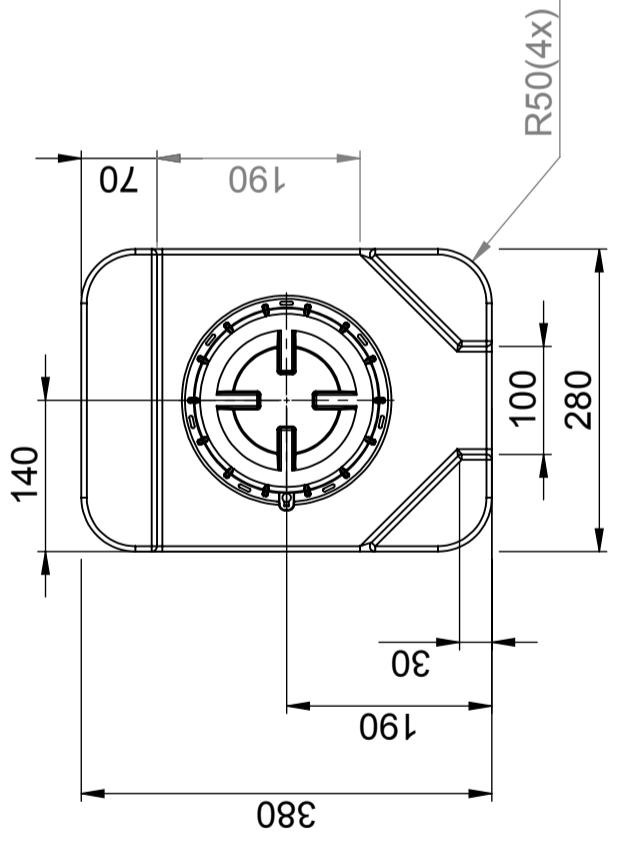

CPX Container 60L rechthoekig

De container heeft standaard een O-ring verzegelde schroefdop van 150 mm. De schroefdop zit goed beschermd aan de bovenkant van de tank. De container is stapelbaar. De container kan worden voorzien van aansluitingen, geheel volgens uw wensen.

Art.nr.: 20064

Vereist enkele
deur

Grootte ongeveer

Specificaties

Materiaal	PE
Model	Rechthoekig
Bodem	Vlak
Uitvoering	Gesloten
Type deksel	
Kleur	Naturel
Inhoud (L)	60
Lengte (mm)	380
Breedte (mm)	280
Hoogte (mm)	735
Vloeroppervlak (m ²)	0,11
Gewicht (kg)	6,5
Dichtheid inhoud (max kg/l)	1,2
Statistisch nummer van de douane	3925100000

Logistieke
oplossing

Aangepast voor
eten

Makkelijk
schoon te
maken

Ändrings Nr	Ändringens art / Ändringsmeddelande	Godkänd av	Datum
1	Bottenvy uppdaterad	SE	2011-04-06

Lock 150 mm/Lid 150 mm

Generella toleranser om ej annat anges på ritning	Tillåtna avvikelser för längdbasmåtsområde			
General tolerances if not other stated on drawing	Permissible deviations for basic length size range			
	0-20	>20-75	>75-150	>150-300
	± 0,5 mm	± 1 mm	± 1,5 mm	± 1,3 %
				>300 ± 1 %