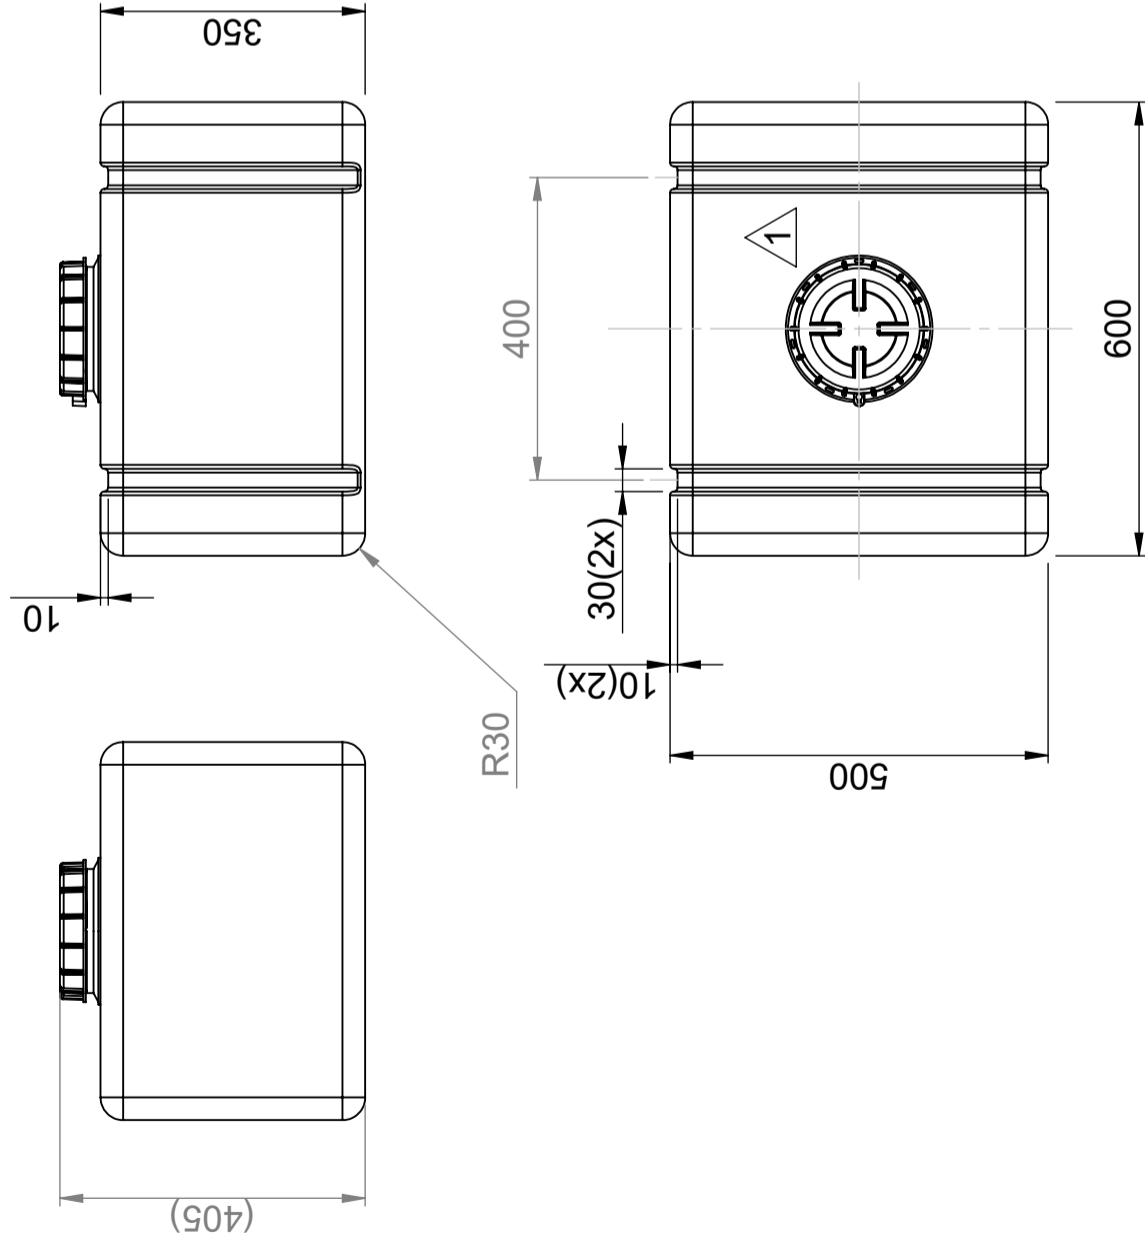

Ändrings Nr	Ändringens art / Ändringsmeddelande	Godkänd av	Datum
1	Connection removed	JA	20150302
2	Volume adjusted to 85 L	JA	20230404

Lock 150mm/Lid 150mm

Generella toleranser om ej annat anges på ritning General tolerances if not other stated on drawing	Tillåtna avvikelser för längdmåttområde Permissible deviations for basic length size range
0-20	± 0.5 mm
>20-75	± 1 mm
>75-150	± 1.5 mm
>150-300	± 1.3 %
>300	± 1 %

Konstruerad av SE	Granskad av SE	Godkänd av - datum SE - 2007-08-30	Generell tolerans SS-ISO 2768-1	Generell Ytjämnhet, Ra	Vyplacering	Skala 1:10
Titell/Benämning Rect. Container 85L						
Ägare CIPAX						Blad 1(1)
Rittningsnummer 20095						Utgåva