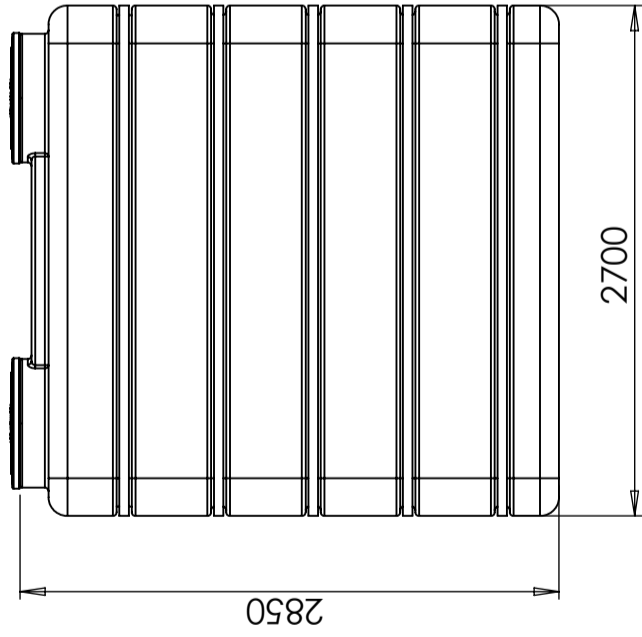

CPX Container 9000L rechthoekig

Art.nr.: 21628

Grootte ongeveer

Specificaties	
Materiaal	PE
Bodem	Vlak
Uitvoering	Gesloten
Kleur	Naturel
Inhoud (L)	9000
Lengte (mm)	2700
Breedte (mm)	1600
Hoogte (mm)	2700
Gewicht (kg)	665
Dichtheid inhoud (max kg/l)	1,2
Statistisch nummer van de douane	3925100000
Recycling	

Eigenschappen

2x D600 black lid

Revision

REV.

Ändringsmeddelande

Datum

Godkänd

Konstruerad av

Titel/Benämning

CPX Behållare 9000L rektangul.

Ritningsnummer

21628

Utgåva

A

Blad

1(1)