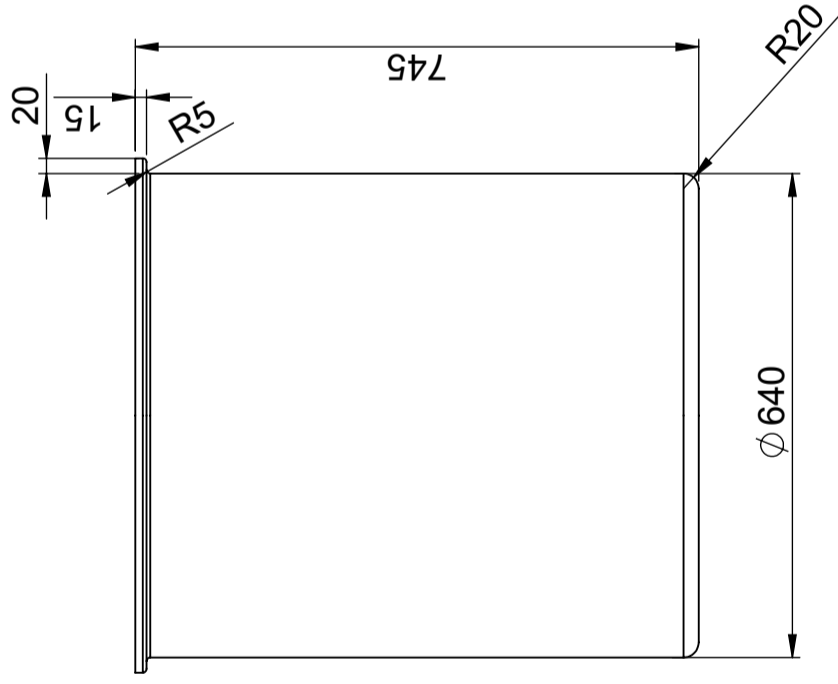

CPX Lekbak <200L

Beschermkoker voor containers tot 200 L. Voor tanks 14010, 14015 en 14020.

Art.nr.: 10156

Vereist enkele deur

Grootte ongeveer

Specificaties

Materiaal	PE
Model	Cilindrisch
Bodem	Vlak
Kleur	Naturel
Inhoud (L)	200
Hoogte (mm)	695
Diameter (mm)	640
Vloeroppervlak (m2)	0,45
Gewicht (kg)	20
Statistisch nummer van de douane	3925100000
GTIN	7090046760498
Recycling	

Makkelijk schoon te maken

Ändrings Nr	Ändringens art / Ändringsmeddelande	Godkänd av	Datum
1	Height change: 695 mm -> 745 mm	KAMA	2023-02-10

Avsedd för art:
 10151
 10201
 14010
 14020

Generella toleranser om ej annat anges på ritning	Tillåtna avvikelser för längdbasmåttområde	
General tolerances if not other stated on drawing	Permissible deviations for basic length size range	
	0-20	± 0,5 mm
	>20-75	± 1 mm
	>75-150	± 1,5 mm
	>150-300	± 1,3 %
	>300	± 1 %