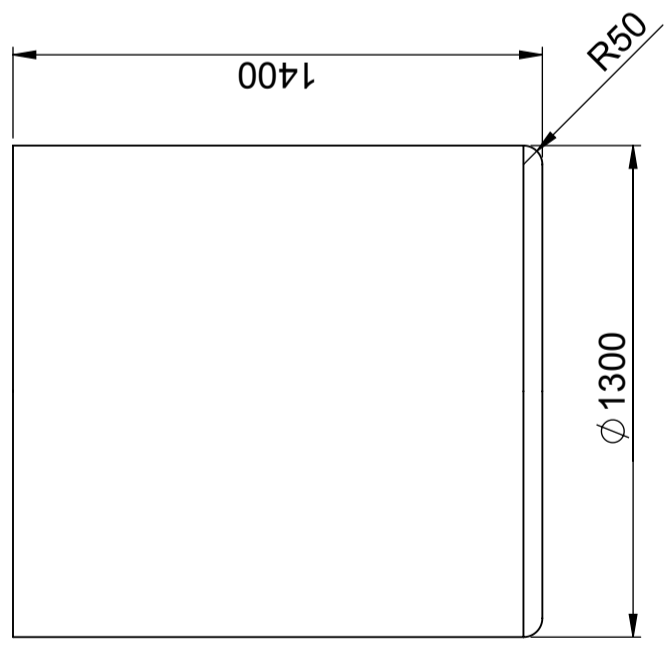

### Specificaties

Materiaal	PE
Model	Cilindrisch
Bodem	Vlak
Kleur	Naturel
Inhoud (L)	1500
Hoogte (mm)	1400
Diameter (mm)	1300
Vloeroppervlak (m2)	1,7
Gewicht (kg)	60
Statistisch nummer van de douane	3925100000
GTIN	7090046760535
Recycling	

Makkelijk schoon te maken

Andrings Nr	Andringens art / Änderungsmeddelande	Godkänd av	Datum
1	H 1400 var 1300	SE	2013-03-18

Konstruerad av	Granskad av	Godkänd av - datum	Generell tolerans	Generell Ytjämnhet, Ra	Vyplacering	Skala
SE	SE	SE - 2005-06-20	SS-ISO 2768-1			1:20
Ägare 						
Titel/Benämning <b>Invallning för 1500 liter 11017</b>						
Rittingsnummer S3-2751					Utgåva	Blad
					1	1(1)

Generella toleranser om ej annat anges på ritning	Tillåtna avvikelser för längdbasområde
General tolerances if not other stated on drawing	Permissible deviations for basic length size range
± 0.5 mm	0-20
± 1 mm	>20-75
± 1.5 mm	>75-150
± 1.3 %	>150-300
± 1 %	>300