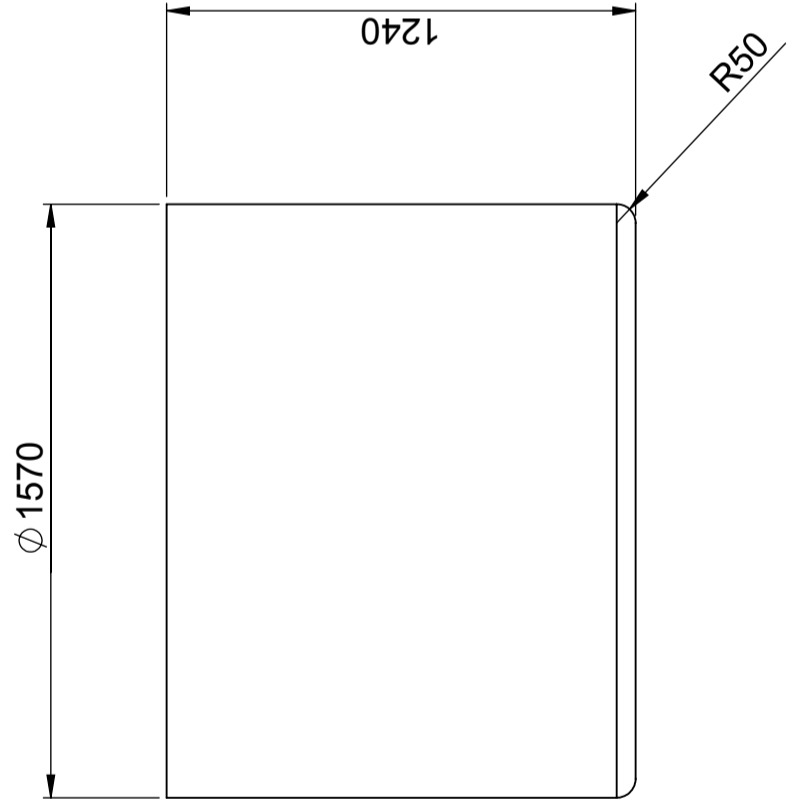

CPX Lekbak 1800-2200L

Beschermkoker voor containers tot 2200 L. Voor tank 18007/18005.

Art.nr.: 12006

Vereist dubbele deur

Grootte ongeveer

Specificaties

Materiaal	PE
Model	Cilindrisch
Bodem	Vlak
Kleur	Naturel
Inhoud (L)	2200
Hoogte (mm)	1240
Diameter (mm)	1570
Vloeroppervlak (m2)	2,5
Gewicht (kg)	60
Statistisch nummer van de douane	3925100000
GTIN	7090046760542
Recycling	

Makkelijk schoon te maken

Gedrukt 03-05-2024

Avsedd för art:
 12001
 12004
 12005
 12010

Revision	
1	H 1240 var 1100
	2015-02-26
	SE

Generella toleranser om ej annat anges på ritning General tolerances if not other stated on drawing	Tillåtna avvikelser för längdbasområde Permissible deviations for basic length size range
0-20	$\pm 0,5 \text{ mm}$
>20-75	$\pm 1 \text{ mm}$
>75-150	$\pm 1,5 \text{ mm}$
>150-300	$\pm 1,3 \text{ %}$
>300	$\pm 1 \text{ %}$