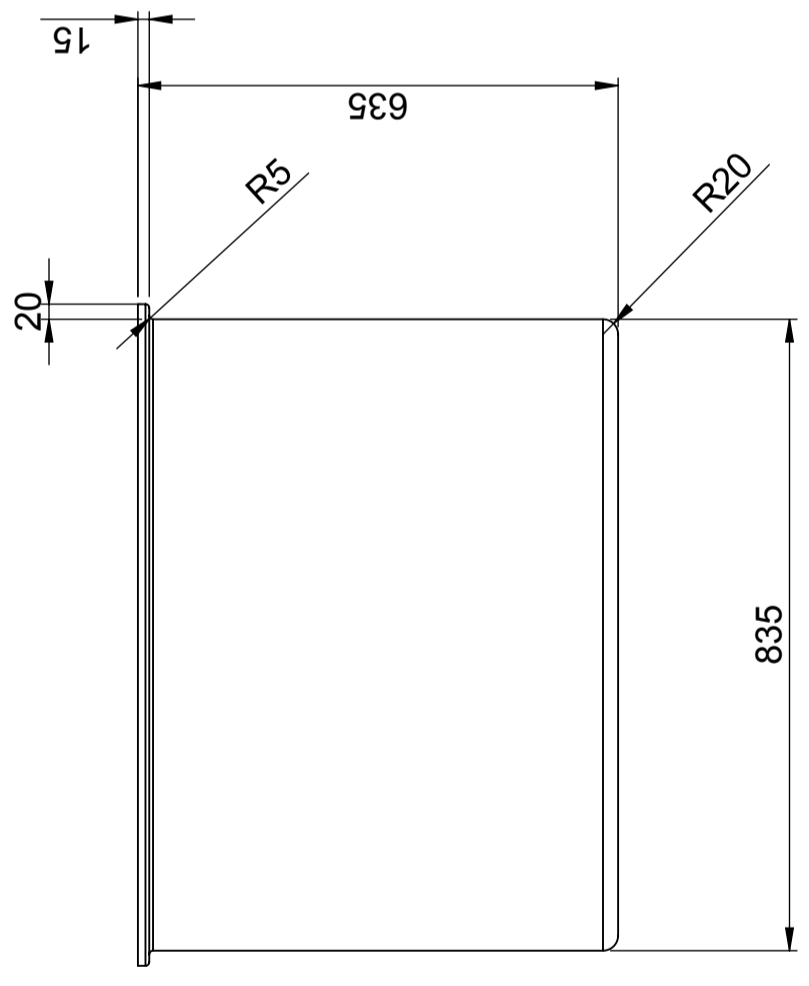

This drawing and design is the property of Cipax. Copying and distribution of the drawing or any contents is prohibited without written permission from authorised personal at Cipax

Generella toleranser om ej annat anges på ritning General tolerances if not other stated on drawing	Tillåtna avvikelser för längdbasområde Permissible deviations for basic length size range
0-20	± 0.5 mm
>20-75	± 1 mm
>75-150	± 1.5 mm
>150-300	± 1.3 %
>300	± 1 %

Konstruerad av SE	Granskad av SE	Godkänd av - datum SE - 2005-06-20	Generell tolerans SS-ISO 2768-1	Generell Ytjämnhet, Ra	Vyplacering 	Skala 1:10
			Titel/Benämning Invallning för 320 liter 10328			
			Ritningsnummer S3-2748			
Ägare						Blad 1(1)