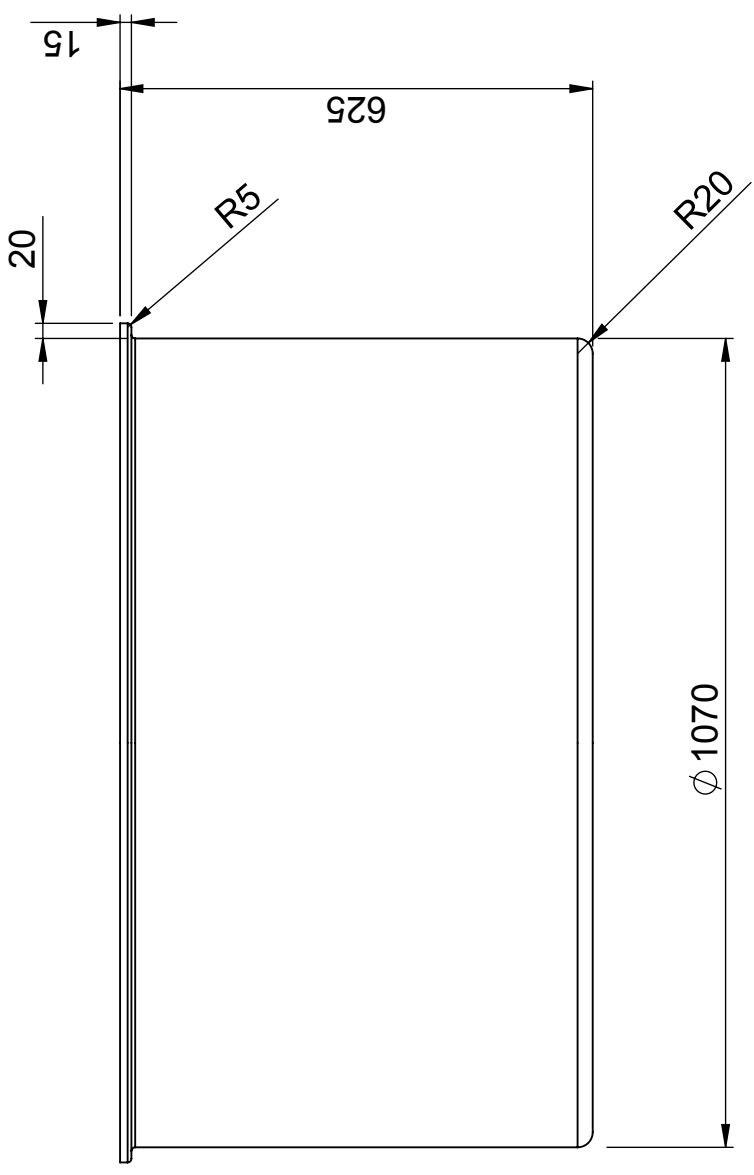

This drawing and design is the property of CIPax. Copying and distribution of the drawing or any contents is prohibited without written permission from authorised personal at CIPax

Generella toleranser om ej annat anges på ritning	Tillåtna avvikelser för längdbasmåttområde
General tolerances if not other stated on drawing	Permissible deviations for basic length size range
0-20	<math>\pm 0,5\text{ mm}</math>
>20-75	<math>\pm 1\text{ mm}</math>
>75-150	<math>\pm 1,5\text{ mm}</math>
>150-300	<math>\pm 1,3\text{ \%}</math>
>300	<math>\pm 1\text{ \%}</math>

Konstruerad av SE	Granskad av SE	Godkänd av - datum SE - 2005-06-20	Generell tolerans SS-ISO 2768-1	Generell Ytjämnhet, Ra	Vyplacering 	Skala 1:10
			Titel/Benämning Invallning för 520 liter 10528			
			Ritningsnummer S3-2749			
			Blad 1(1)