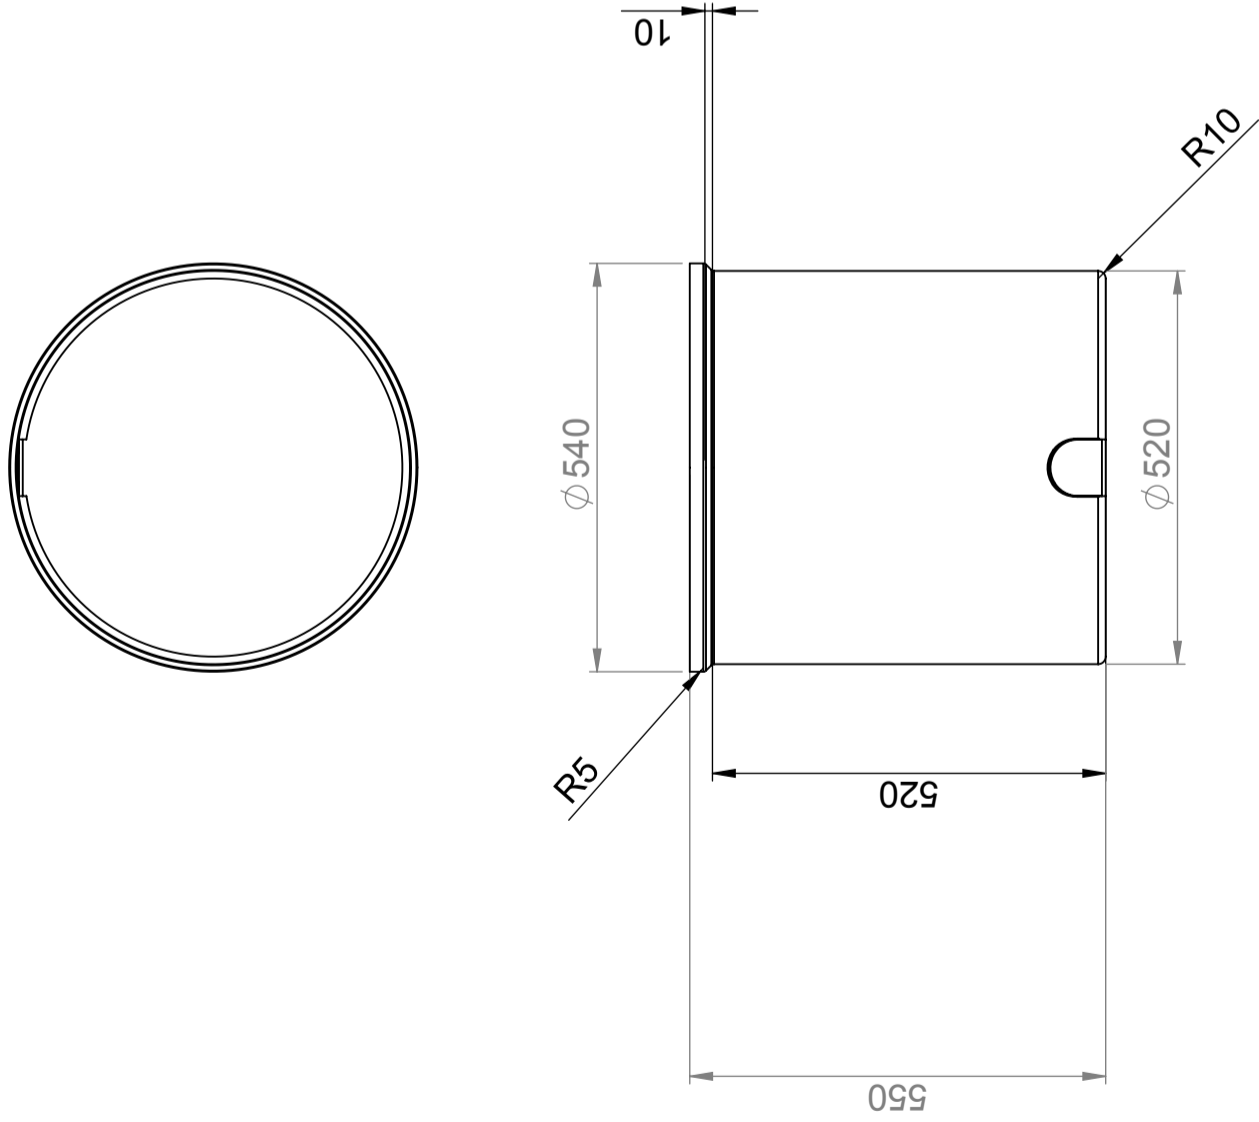

CPX Lekbak 60-100L

Beschermkoker voor containers tot 100 L. Voor tanks 10061 en 10101.

Art.nr.: 10206

Vereist enkele deur

Grootte ongeveer

Specificaties

Materiaal	PE
Model	Cilindrisch
Kleur	Naturel
Inhoud (L)	100
Hoogte (mm)	550
Diameter (mm)	520
Vloeroppervlak (m2)	0,27
Gewicht (kg)	7,5
Statistisch nummer van de douane	3925100000
GTIN	7090046760481
Recycling	

Makkelijk schoon te maken

Gedrukt 28-05-2024

Generella toleranser om ej annat anges på ritning General tolerances if not other stated on drawing	Tillåtna avvikelser för längdbasmåttområde Permissible deviations for basic lenght size range
0-20	± 0,5 mm
>20-75	± 1 mm
>75-150	± 1,5 mm
>150-300	± 1,3 %
>300	± 1 %