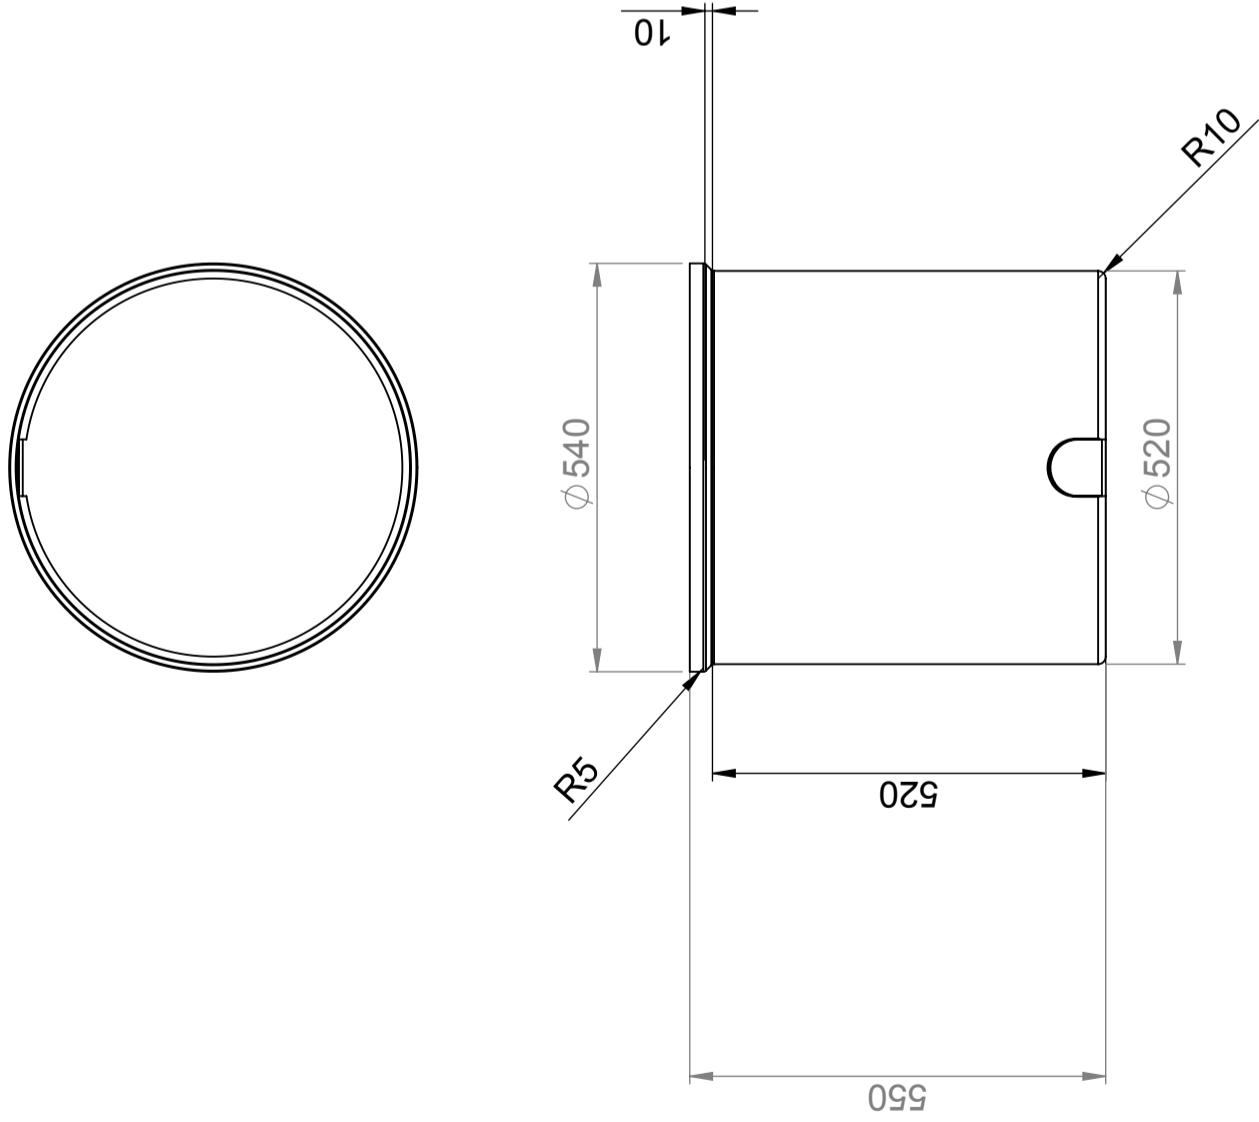

CPX Lekbak 60-100L

Beschermkoker voor containers tot 100 L. Voor tanks 10061 en 10101.

Art.nr.: 10206

Vereist enkele deur

Grootte ongeveer

Specificaties

Materiaal	PE
Model	Cilindrisch
Kleur	Naturel
Inhoud (L)	100
Hoogte (mm)	550
Diameter (mm)	520
Vloeroppervlak (m2)	0,27
Gewicht (kg)	7,5
Statistisch nummer van de douane	3925100000
GTIN	7090046760481
Recycling	 HDPE

Makkelijk schoon te maken

Generella toleranser om ej annat anges på ritning General tolerances if not other stated on drawing	Tillåtna avvikelser för längdbasmåttområde Permissible deviations for basic length size range
0-20	± 0,5 mm
>20-75	± 1 mm
>75-150	± 1,5 mm
>150-300	± 1,3 %
>300	± 1 %