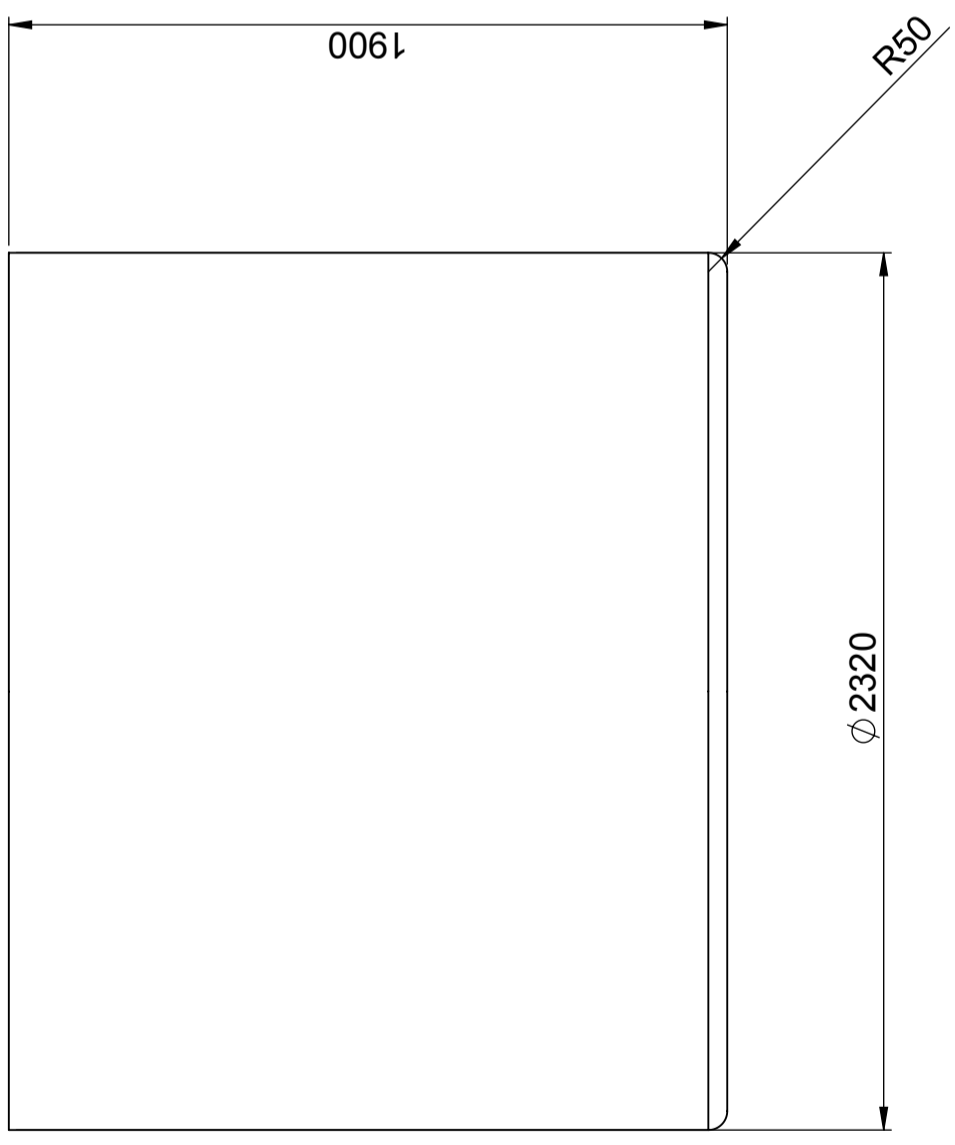

CPX Lekbak 7500L

Beschermkoker voor containers tot 7500 L. Voor tank 17009.

Art.nr.: 17006

Grootte ongeveer

Specificaties	
Materiaal	PE
Model	Cilindrisch
Bodem	Vlak
Kleur	Naturel
Inhoud (L)	7500
Hoogte (mm)	1900
Diameter (mm)	2320
Vloeroppervlak (m2)	5,4
Gewicht (kg)	210
Statistisch nummer van de douane	3925100000
GTIN	7090046760573
Recycling	

Makkelijk
schoon te
maken

Gedrukt 03-05-2024

This drawing and design is the property of CIPAX.
 Copying and distribution without written permission from authorised
 personal at CIPAX

Generella toleranser om ej annat anges på ritning General tolerances if not other stated on drawing	Tillåtna avvikelser för längdbasmattningsområde Permissible deviations for basic length size range
0-20	$\pm 0.5\text{ mm}$
>20-75	$\pm 1\text{ mm}$
>75-150	$\pm 1.5\text{ mm}$
>150-300	$\pm 1.3\%$
>300	$\pm 1\%$