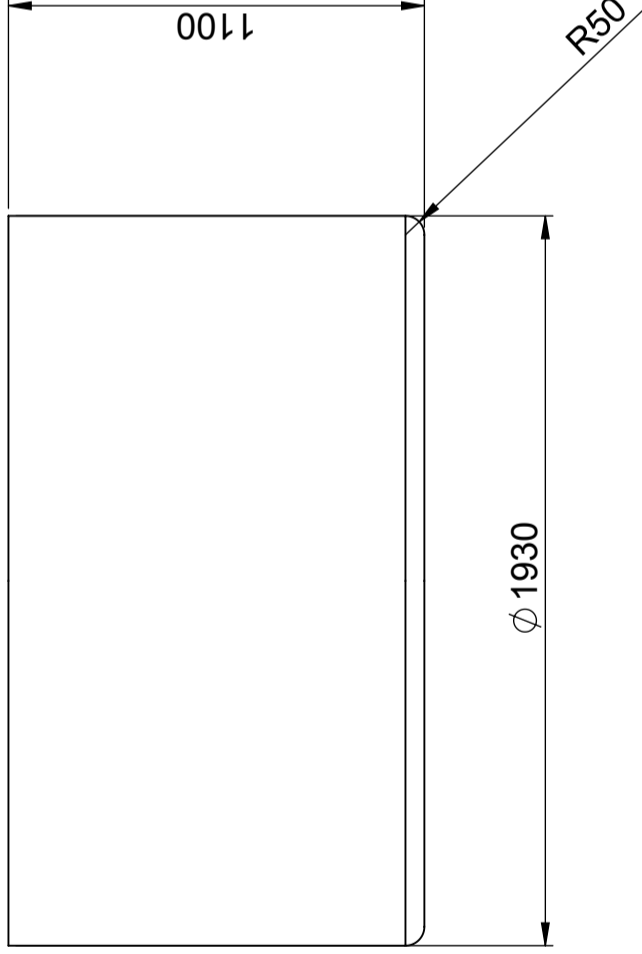

CPX Lekbak 3000L

Art.nr.: 13008

Specificaties

Hoogte (mm)	1100
Diameter (mm)	1930
GTIN	7090046760559

Generella toleranser om ej annat anges på ritning General tolerances if not other stated on drawing		Tillåtna avvikelser för längdbasmåttområde Permissible deviations for basic length size range			
0-20	± 0,5 mm	>20-75	± 1 mm	>75-150	± 1,5 mm
>150-300	± 1,3 %	>300	± 1 %		

Andrings Nr	Andringens art / Änderingsmeddelande	Godkänd av	Datum
SE	SE	SE	SE
Konstruerad av	Granskad av	Godkänd av - datum	Skala
SE	SE	SE - 2005-06-21	1:20
Ägare		Generell tolerans SS-ISO 2768-1	Generell Ytjämnhet, Ra
CIPAX		Titel/Benämning	Vyplacering
Invallning för 3000 liter 13008		Ritningsnummer	1:20
S3-2754		Utgåva	Blad
			1(1)