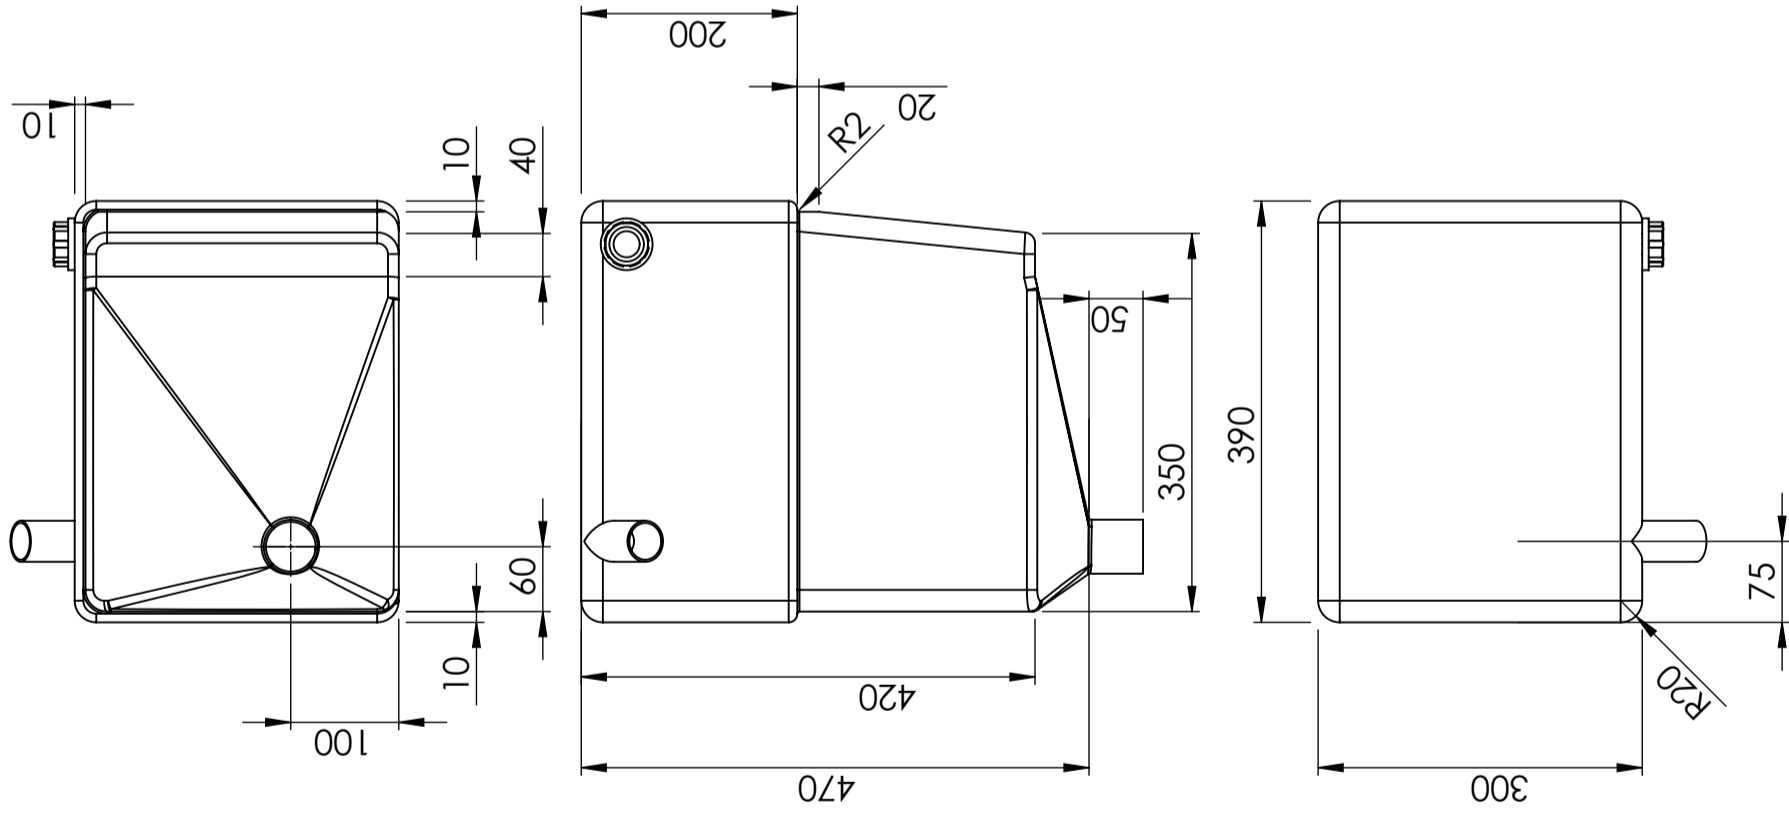

Andrings Nr   Andrings art / Andringsmeddelande   Godkänd av   Datum

Konstruerad av SE	Granskad av SE	Godkänd av - datum SE - 2013-06-07	Generell tolerans SS-ISO 2768-1	Generell Ytjämnhet, Ra	Vyplacering	Skala 1:10
Titel/Benämning Septictank 45 liter 40073			Ritningsnummer 40073		Blad 1(1)	

Tillåtna avvikelser för längdbasområde. Gäller +20°C			
Permissible deviations for basic length size range. Be valid +20°C			
0-20	>20-75	>75-150	>150-300
± 0.5 mm	± 1 mm	± 1.5 mm	± 1.3 %
		>300	± 1 %

Generella toleranser om ej annat anges på ritning
General tolerances if not other stated on drawing