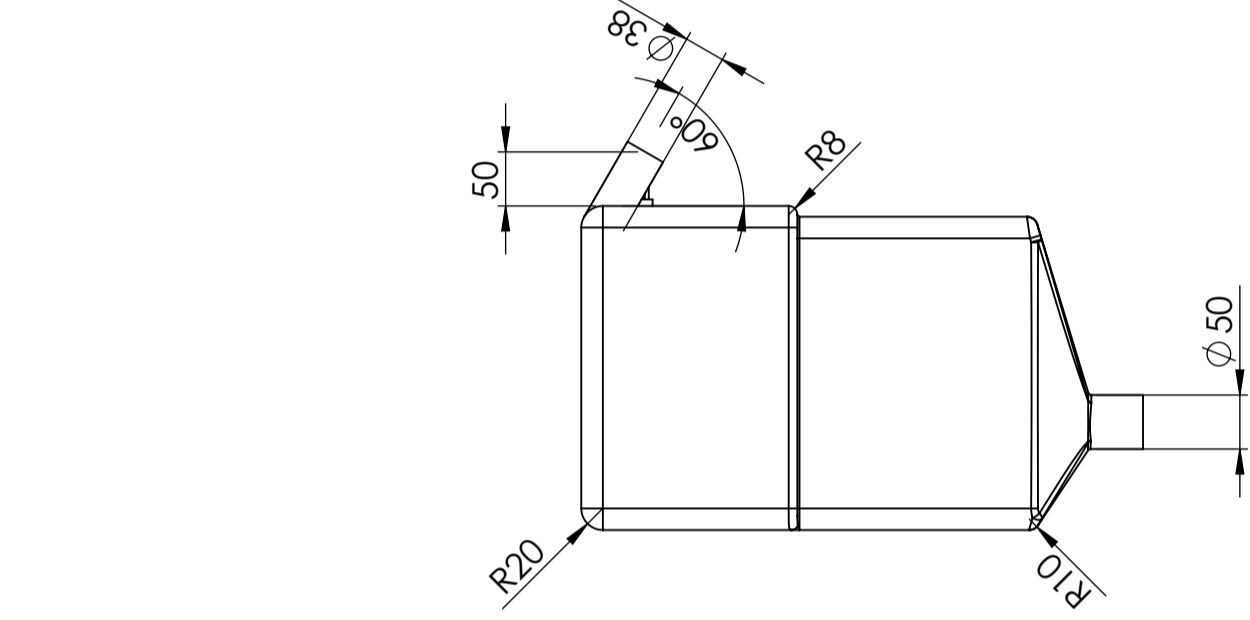

Andrings Nr   Andrings art / Andringsmeddelande   Godkänd av   Datum

Konstruerad av SE	Granskad av SE	Godkänd av - datum SE - 2013-06-07	Generell tolerans SS-ISO 2768-1	Generell Ytjämnhet, Ra	Vyplacering	Skala 1:10
Titel/Benämning Septictank 45 liter 40073			Ritningsnummer 40073		Blad 1(1)	

Tillåtna avvikelser för längdbasområde. Gäller +20°C			
Permissible deviations for basic length size range. Be valid +20°C			
0-20	>20-75	>75-150	>150-300
± 0.5 mm	± 1 mm	± 1.5 mm	± 1.3 %
		>300	± 1 %

Generella toleranser om ej annat anges på ritning
General tolerances if not other stated on drawing