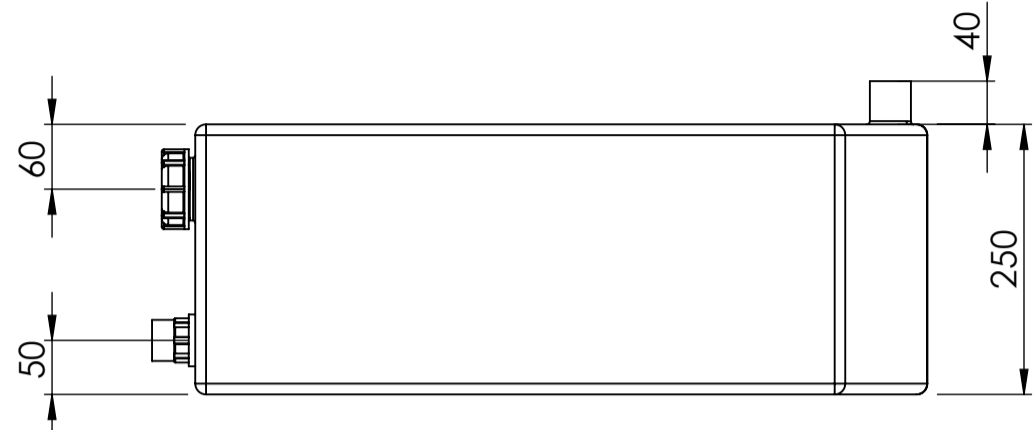

This drawing and design is the property of CIPAX. Copying and distribution of the drawing or any contents is prohibited without written permission from authorised personal at CIPAX

Lock 48 62600

Andrings Nr	Andrings art / Änderungsbezeichnung	Godkänd av	Datum
SE	SE	SE	SE - 2013-06-10
Konstruerad av	Granskad av	Godkänd av - datum	Generell tolerans SS-ISO 2768-1
SE	SE	SE - 2013-06-10	Generell Ytjämnhet, Ra
Titel/Benämning		Skala	1:10
Septictank 60 liter 40198		Utgåva	1(1)
Ritningsnummer		Blad	1(1)
40198			

Generella toleranser om ej annat anges på ritning	Tillåtna avvikelser för längdbasområde. Gäller + 20°C			
General tolerances if not other stated on drawing	Permissible deviations for basic length size range. Be valid + 20°C			
	0-20	>20-75	>75-150	>150-300
	± 0,5 mm	± 1 mm	± 1,5 mm	± 1,3 %
				± 1 %