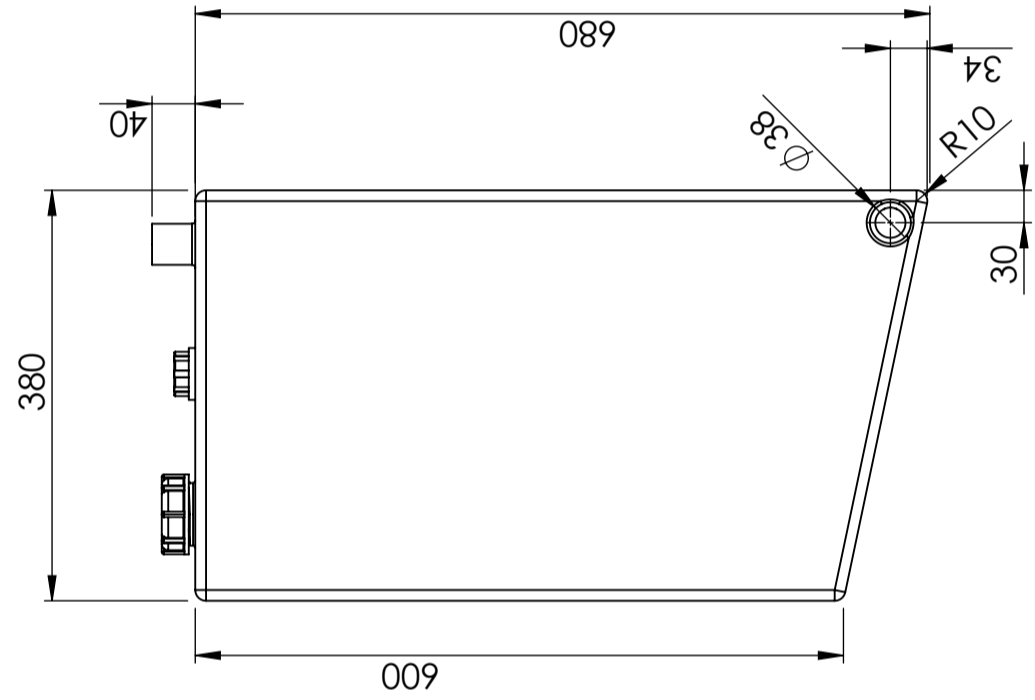

This drawing and design is the property of CIPAX. Copying and distribution of the drawing or any contents is prohibited without written permission from authorised personal at CIPAX

Lock 48 62600

Andrings Nr	Andrings art / Änderungsbezeichnung	Godkänd av	Datum
SE	SE	SE	SE - 2013-06-10
Konstruerad av	Granskad av	Godkänd av - datum	Generell tolerans SS-ISO 2768-1
SE	SE	SE - 2013-06-10	Generell Ytjämnhet, Ra
Titel/Benämning		Skala	1:10
Septictank 60 liter 40198		Utgåva	1(1)
Ritningsnummer		Blad	1(1)
40198			

Generella toleranser om ej annat anges på ritning	Tillåtna avvikelser för längdbasområde. Gäller + 20°C			
General tolerances if not other stated on drawing	Permissible deviations for basic length size range. Be valid + 20°C			
	0-20	>20-75	>75-150	>150-300
	± 0,5 mm	± 1 mm	± 1,5 mm	± 1,3 %
				± 1 %