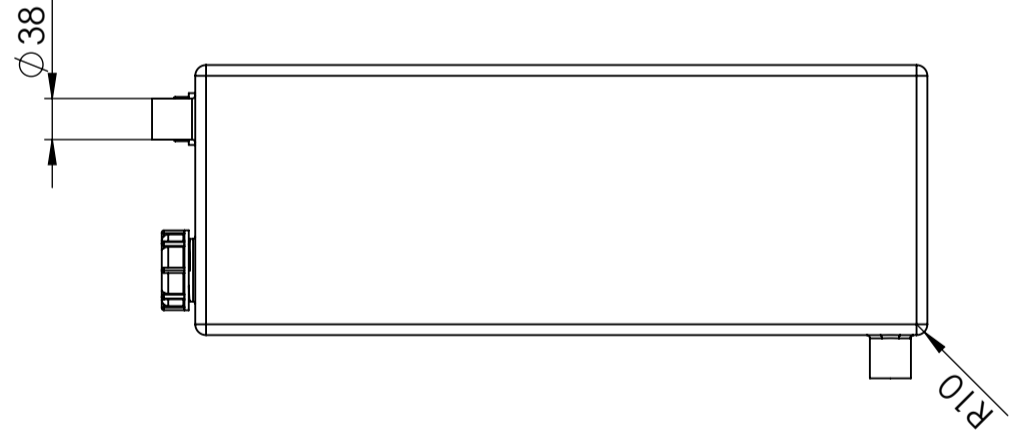

This drawing and design is the property of CIPAX. Copying and distribution of the drawing or any contents is prohibited without written permission from authorised personal at CIPAX

Lock 48 62600

Andrings Nr	Andrings art / Änderungsbezeichnung	Godkänd av	Datum
SE	SE	SE	SE - 2013-06-10
Konstruerad av	Granskad av	Godkänd av - datum	Generell tolerans SS-ISO 2768-1
SE	SE	SE - 2013-06-10	Generell Ytjämnhet, Ra
Titel/Benämning		Skala	1:10
Septictank 60 liter 40198		Utgåva	1(1)
Ritningsnummer		Blad	1(1)
40198			

Generella toleranser om ej annat anges på ritning	Tillåtna avvikelser för längdbasområde. Gäller + 20°C			
General tolerances if not other stated on drawing	Permissible deviations for basic length size range. Be valid + 20°C			
	0-20	>20-75	>75-150	>150-300
	± 0,5 mm	± 1 mm	± 1,5 mm	± 1,3 %
				± 1 %