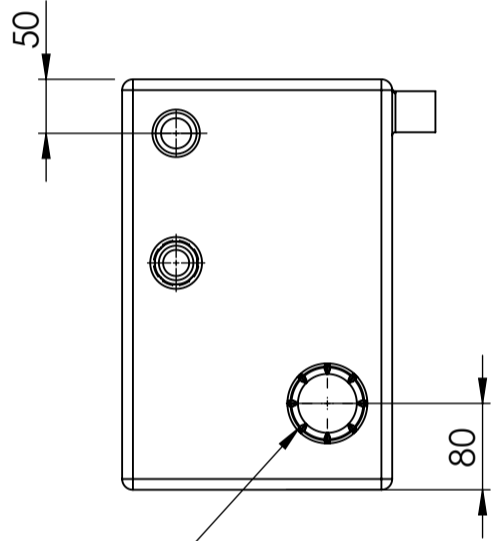

## CPX Septic Tank 60L

Art.nr.: 40198

Specificaties	
Materiaal	PE
Uitvoering	Gesloten
Type deksel	
Kleur	Naturel
Inhoud (L)	60
Lengte (mm)	380
Breedte (mm)	250
Hoogte (mm)	680
Gewicht (kg)	7
Statistisch nummer van de douane	3926909790
Recycling	

This drawing and design is the property of CIPAX. Copying and distribution of the drawing or any contents is prohibited without written permission from authorised personal at CIPAX

Lock 48 62600

Andrings Nr	Andrings art / Änderungsbezeichnung	Godkänd av	Datum
SE	SE	SE	SE - 2013-06-10
Konstruerad av	Granskad av	Godkänd av - datum	Generell tolerans SS-ISO 2768-1
SE	SE	SE - 2013-06-10	Generell Ytjämnhet, Ra
Titel/Benämning		Skala	1:10
Septictank 60 liter 40198		Utgåva	1(1)
Ritningsnummer		Blad	1(1)
40198			