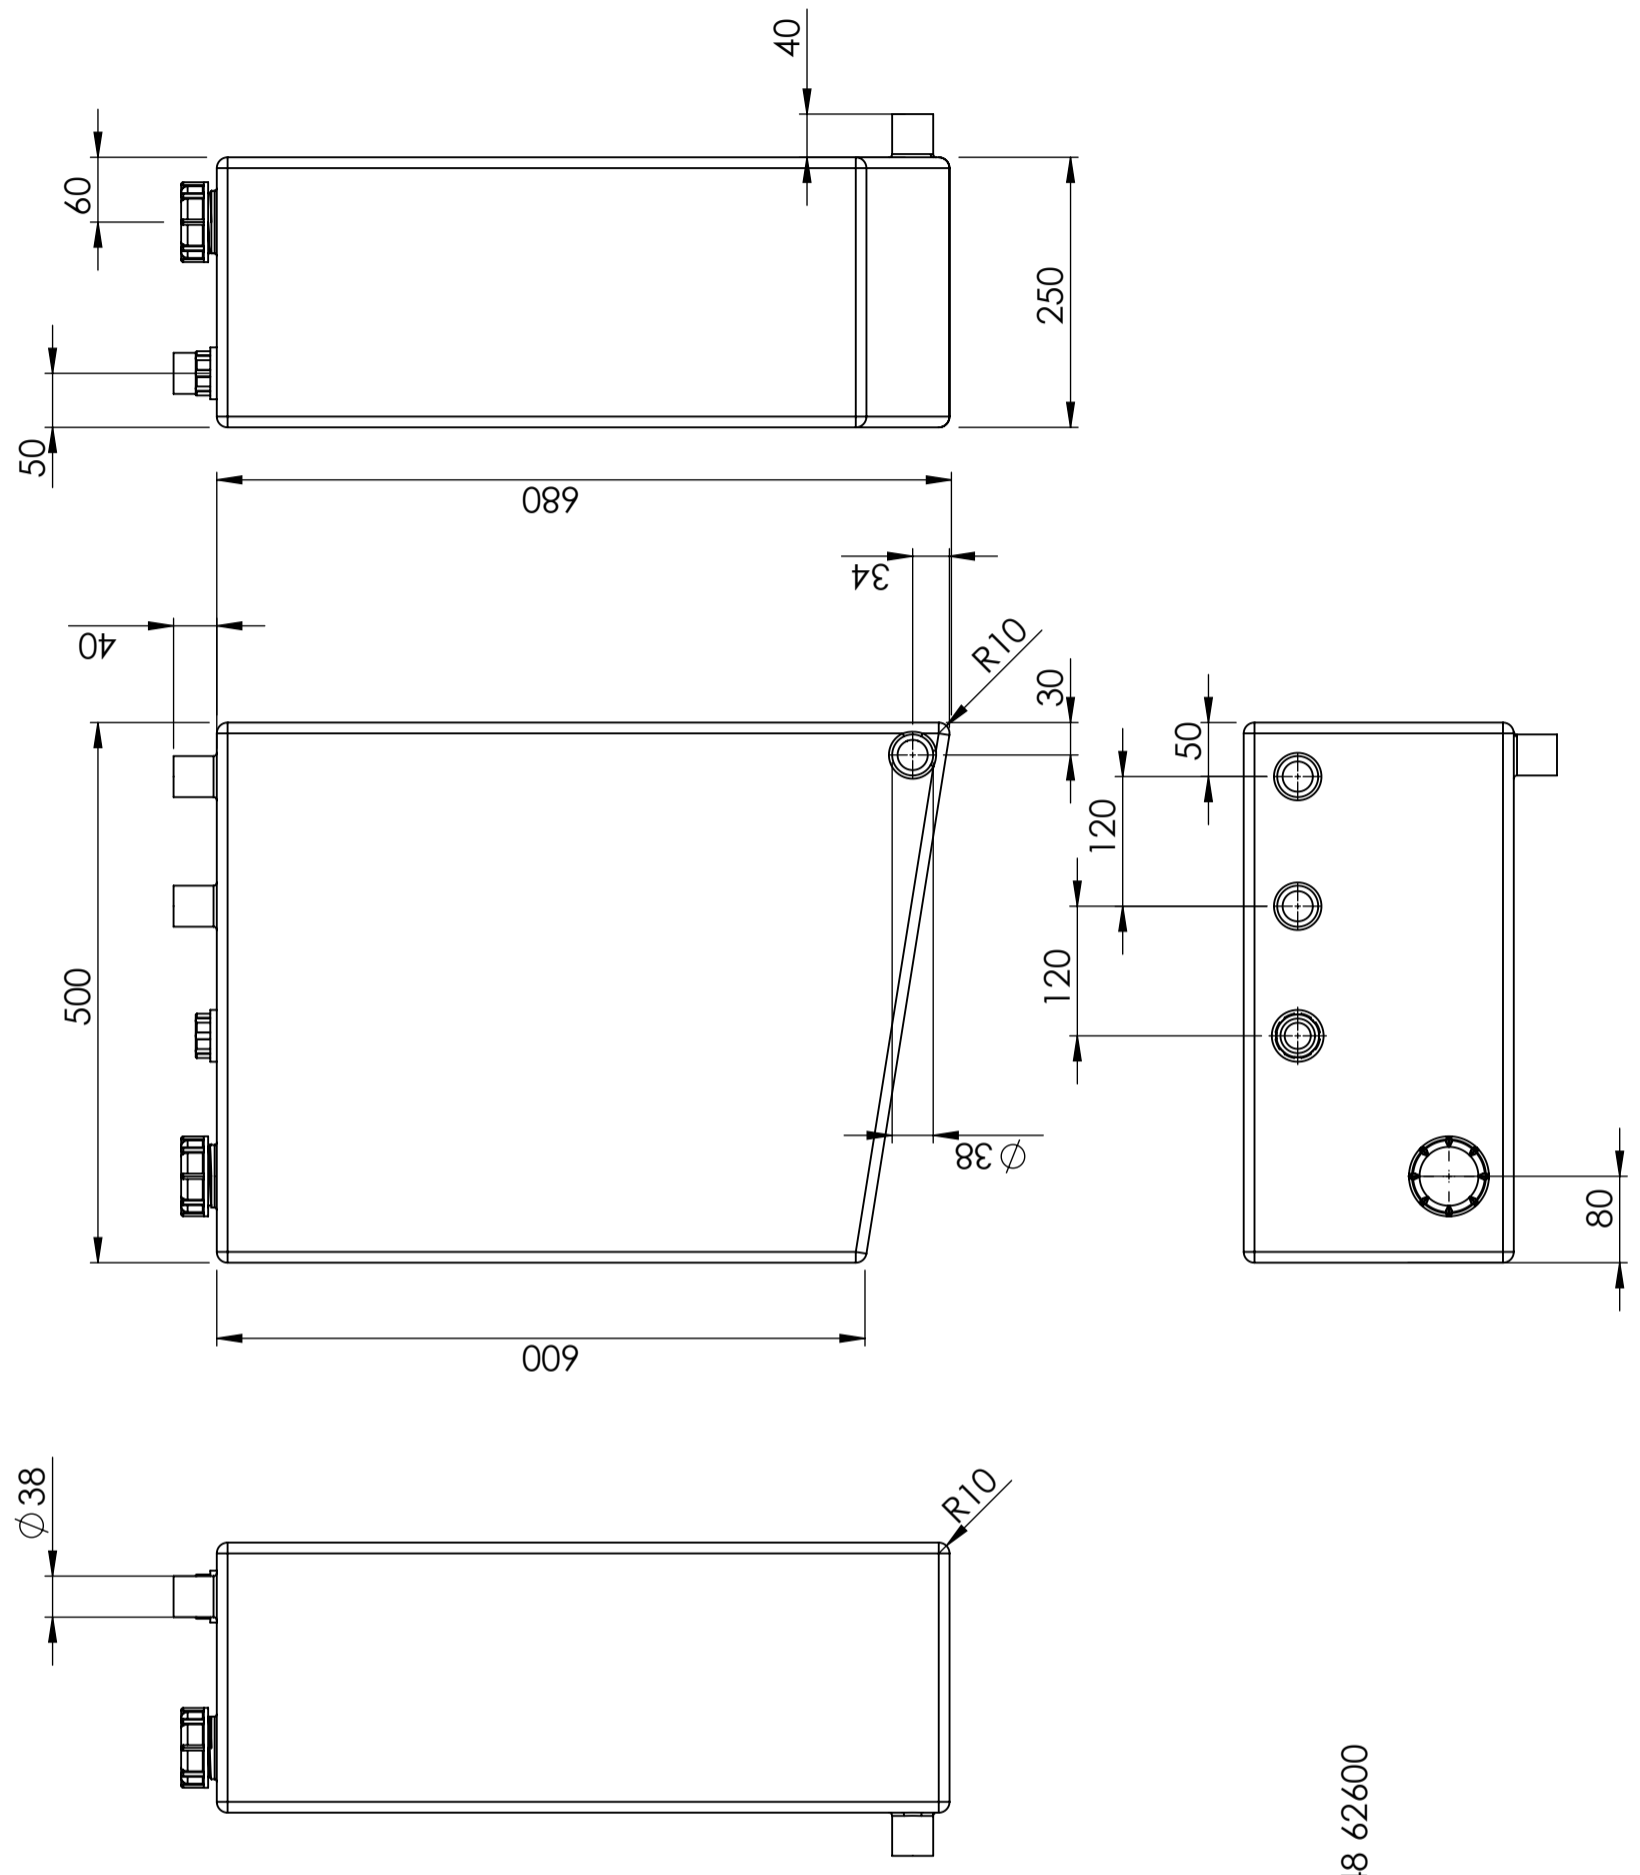

This drawing and design is the property of CIPAX. Copying and distribution of the drawing or any contents is prohibited without written permission from authorised personal at CIPAX

Datum

Godkänd av

Ändrings Nr / Ändringsmeddelande

Granskad av

Konstruerad av

Godkänd av - datum

Generell Ytjämnhet, Ra

Skala

Vyplacering

Generell tolerans

Titel/Benämning

Ägare

Blad

Utgåva

1(1)

Tillåtna avvikelser för längdbasområde. Gäller + 20°C			
Permissible deviations for basic length size range. Be valid + 20°C			
Permissible deviations for basic length size range	>150-300	>300	
0-20	± 0,5 mm	± 1 mm	± 1,3 %
>20-75	± 1 mm	± 1,5 mm	± 1 %
>75-150	± 1,5 mm	± 1,3 %	± 1 %
>150-300	± 1,3 %	± 1 %	± 1 %
>300	± 1 %	± 1 %	± 1 %

Generella toleranser om ej annat anges på ritning
General tolerances if not other stated on drawing

SE SE SE

SE - 2013-06-10

SS-ISO 2768-1

1:10

Septictank 80 liter 40199

40199

CIPAX