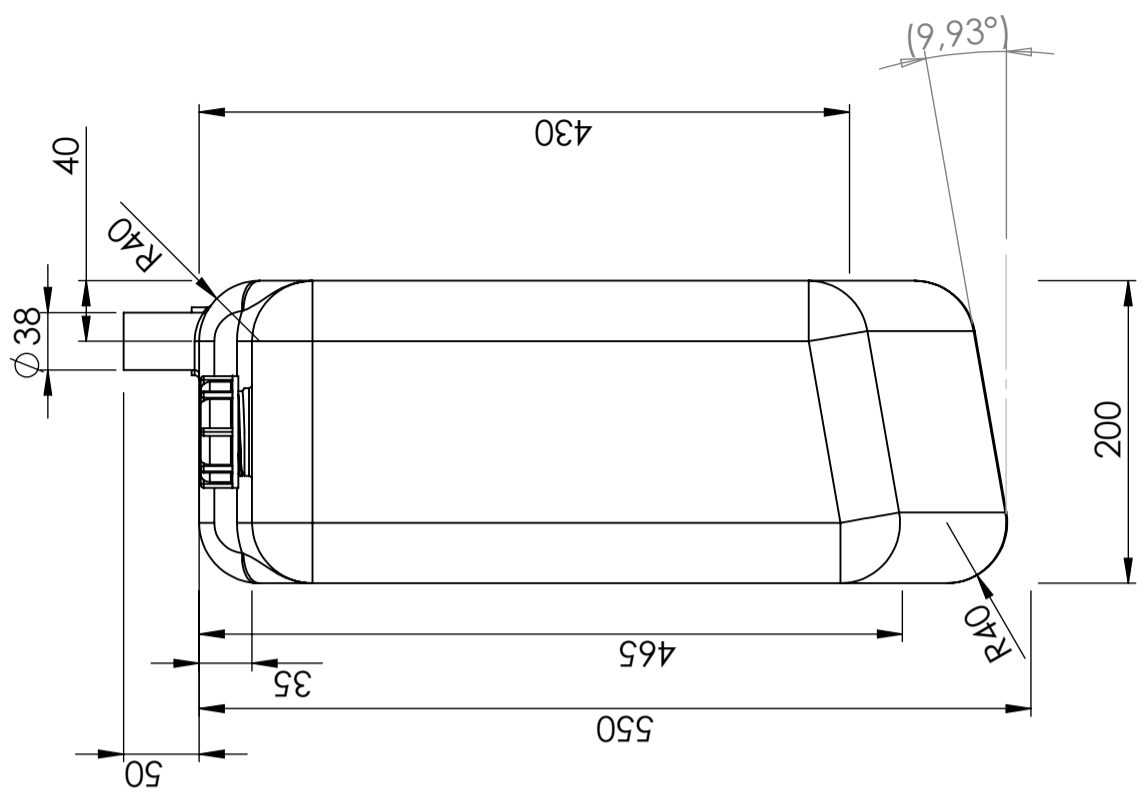

CPX Septic tank 40L

Art.nr.: 401511

Specificaties	
Materiaal	PE
Uitvoering	Gesloten
Type deksel	
Kleur	Naturel
Inhoud (L)	40
Lengte (mm)	460
Breedte (mm)	200
Hoogte (mm)	510
Gewicht (kg)	4
Statistisch nummer van de douane	3926909790
Recycling	

Generella toleranser om ej annat anges på ritning	Tillåtna avvikelser för längdbasområde. Gäller +20°C			
General tolerances if not other stated on drawing	Permissible deviations for basic length size range. Be valid +20°C			
	0-20	>20-75	>75-150	>150-300
	± 0,5 mm	± 1 mm	± 1,5 mm	± 1,3 %
				± 1 %