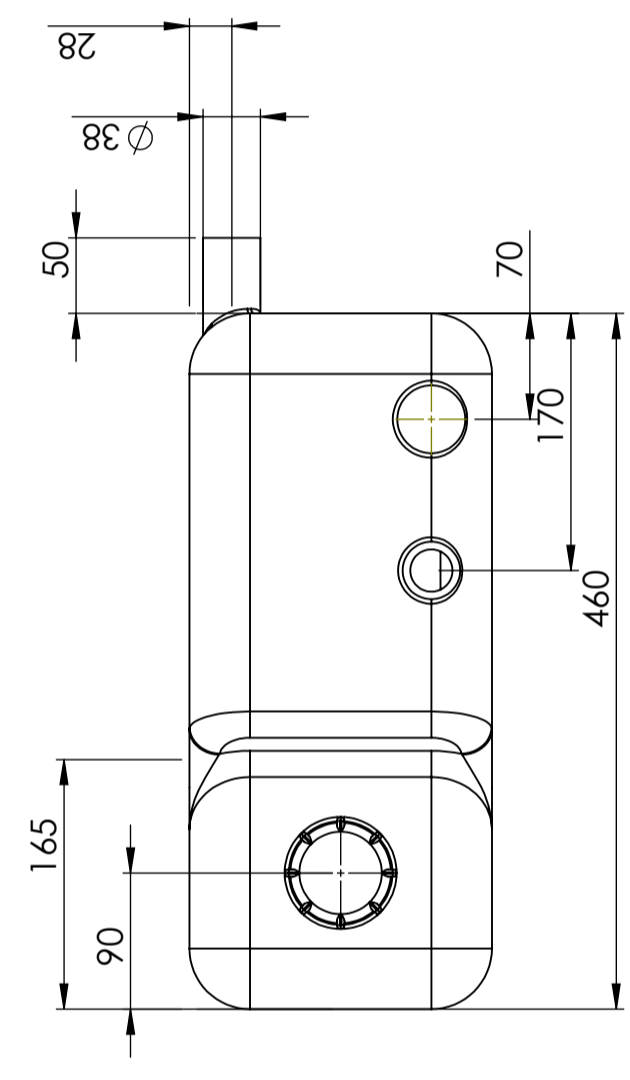

CPX Septic tank 40L

Art.nr.: 401511

Specificaties	
Materiaal	PE
Uitvoering	Gesloten
Type deksel	
Kleur	Naturel
Inhoud (L)	40
Lengte (mm)	460
Breedte (mm)	200
Hoogte (mm)	510
Gewicht (kg)	4
Statistisch nummer van de douane	3926909790
Recycling	

Generella toleranser om ej annat anges på ritning	Tillåtna avvikelser för längdbasområde. Gäller +20°C			
General tolerances if not other stated on drawing	Permissible deviations for basic length size range. Be valid +20°C			
	0-20	>20-75	>75-150	>150-300
	± 0,5 mm	± 1 mm	± 1,5 mm	± 1,3 %
				± 1 %