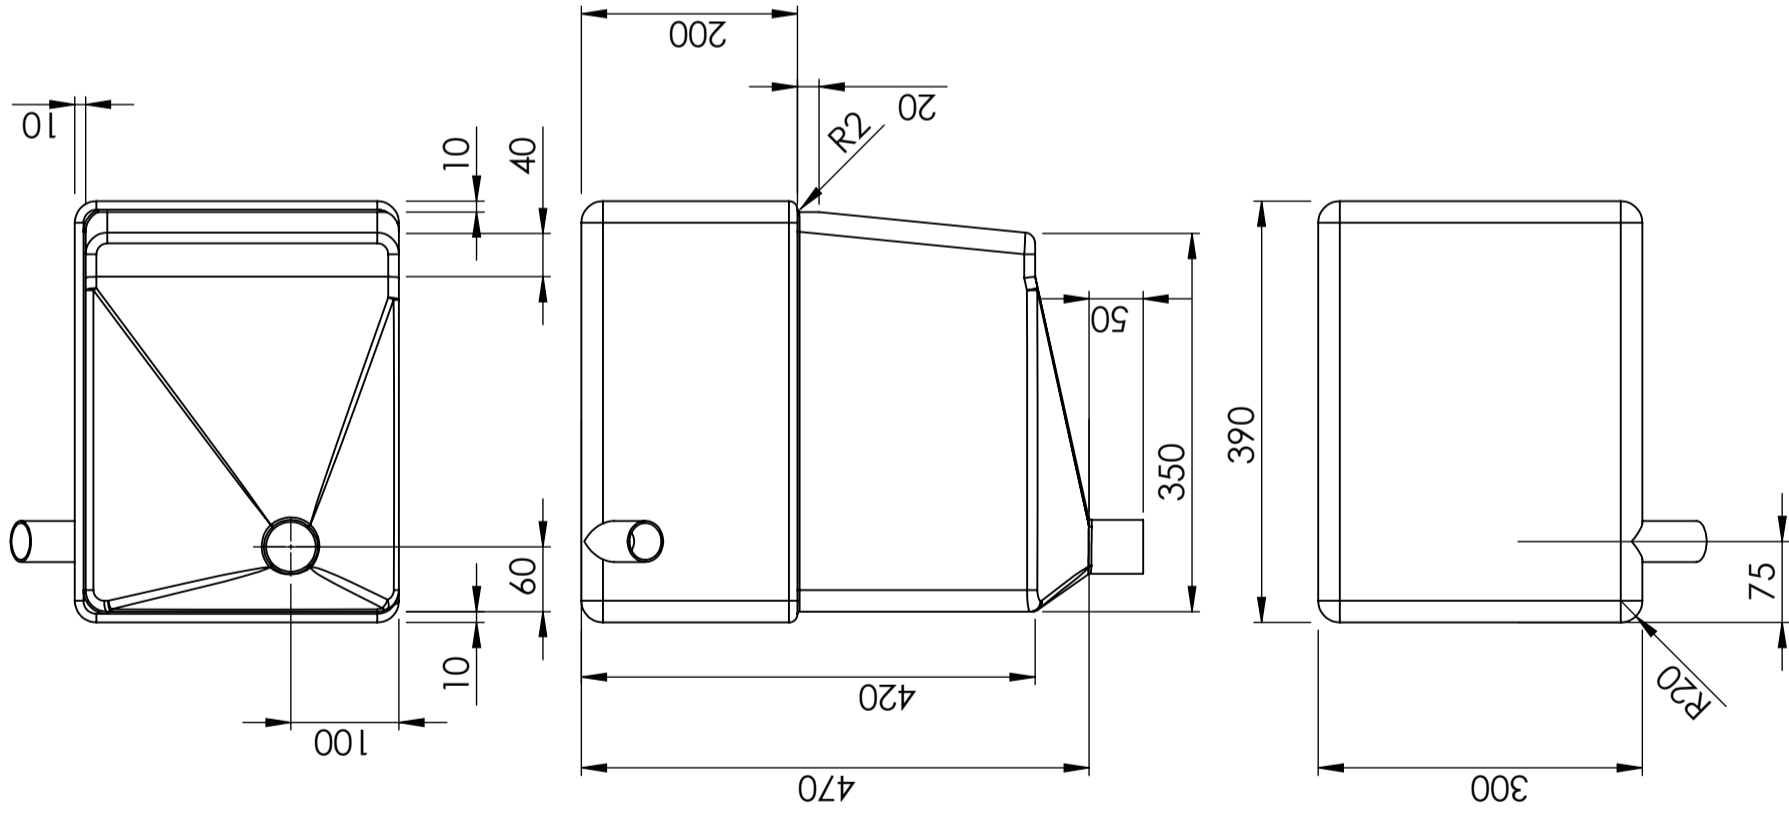

## CPX Septic tank 45L

Art.nr.: 400731

Specificaties	
Materiaal	PE
Uitvoering	Gesloten
Type deksel	
Kleur	Naturel
Inhoud (L)	45
Lengte (mm)	390
Breedte (mm)	300
Hoogte (mm)	470
Gewicht (kg)	4
Statistisch nummer van de douane	3926909790
Recycling	

Generella toleranser om ej annat anges på ritning	Tillåtna avvikelser för längdmåttområde. Gäller +20°C			
General tolerances if not other stated on drawing	Permissible deviations for basic length size range. Be valid +20°C			
	0-20	>20-75	>75-150	>150-300
	± 0,5 mm	± 1 mm	± 1,5 mm	± 1,3 %
				± 1 %