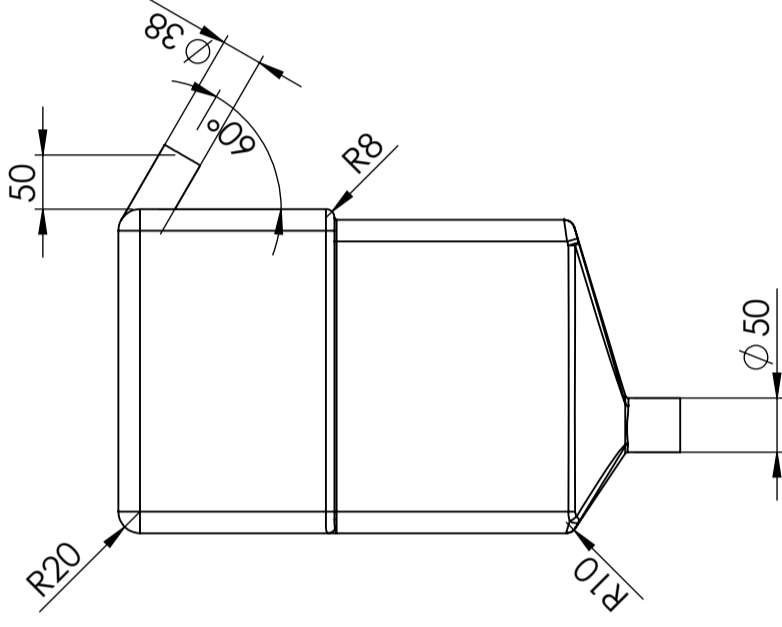

## CPX Septic tank 45L

Art.nr.: 400731

Specificaties	
Materiaal	PE
Uitvoering	Gesloten
Type deksel	
Kleur	Naturel
Inhoud (L)	45
Lengte (mm)	390
Breedte (mm)	300
Hoogte (mm)	470
Gewicht (kg)	4
Statistisch nummer van de douane	3926909790
Recycling	

Generella toleranser om ej annat anges på ritning	Tillåtna avvikelser för längdmåttområde. Gäller +20°C			
General tolerances if not other stated on drawing	Permissible deviations for basic length size range. Be valid +20°C			
	0-20	>20-75	>75-150	>150-300
	± 0,5 mm	± 1 mm	± 1,5 mm	± 1,3 %
				± 1 %