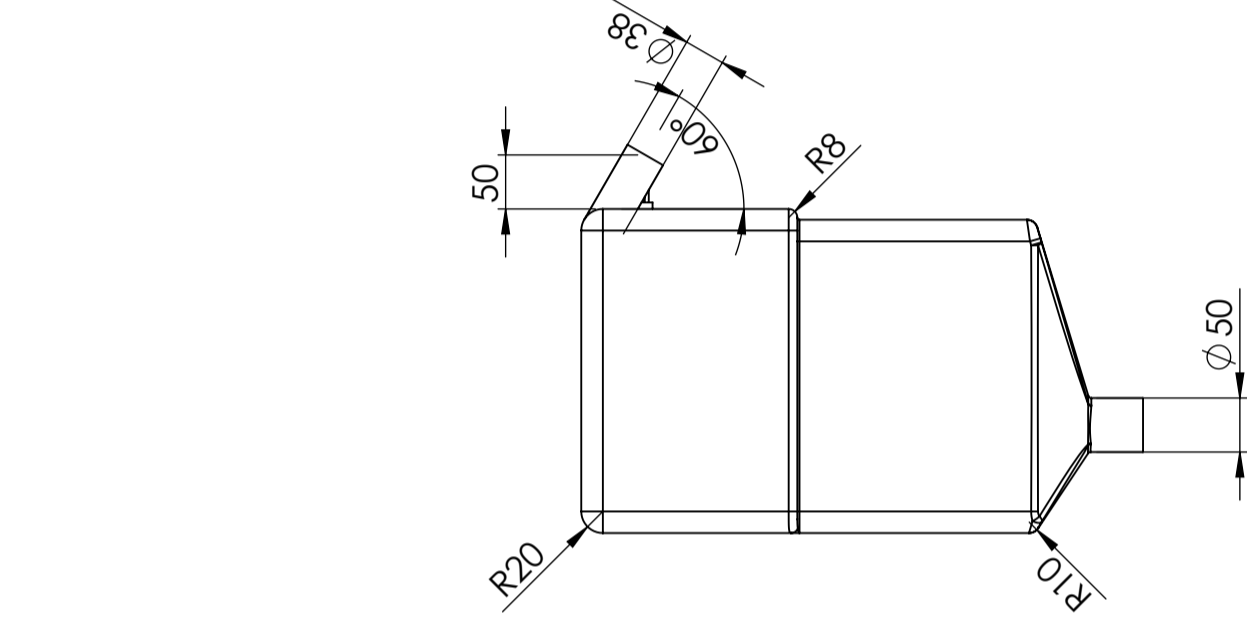

Datum

Godkänd av

Ändrings art / Ändringsmeddelande

Ändrings Nr

Konstruerad av SE	Granskad av SE	Godkänd av - datum SE - 2013-06-07	Generell tolerans SS-ISO 2768-1	Generell Ytjämnhet, Ra	Vyplacering	Skala 1:10
Titel/Benämning Septictank 45 liter 40073			Ritningsnummer 40073		Utgåva	Blad 1(1)

Generella toleranser om ej annat anges på ritning	Tillåtna avvikelser för längdbasområde. Gäller +20°C		
General tolerances if not other stated on drawing	Permissible deviations for basic length size range. Be valid +20°C		
± 0.5 mm	>20-75	>75-150	>150-300
± 1 mm	± 1.5 mm	± 1.3 %	± 1 %
			>300