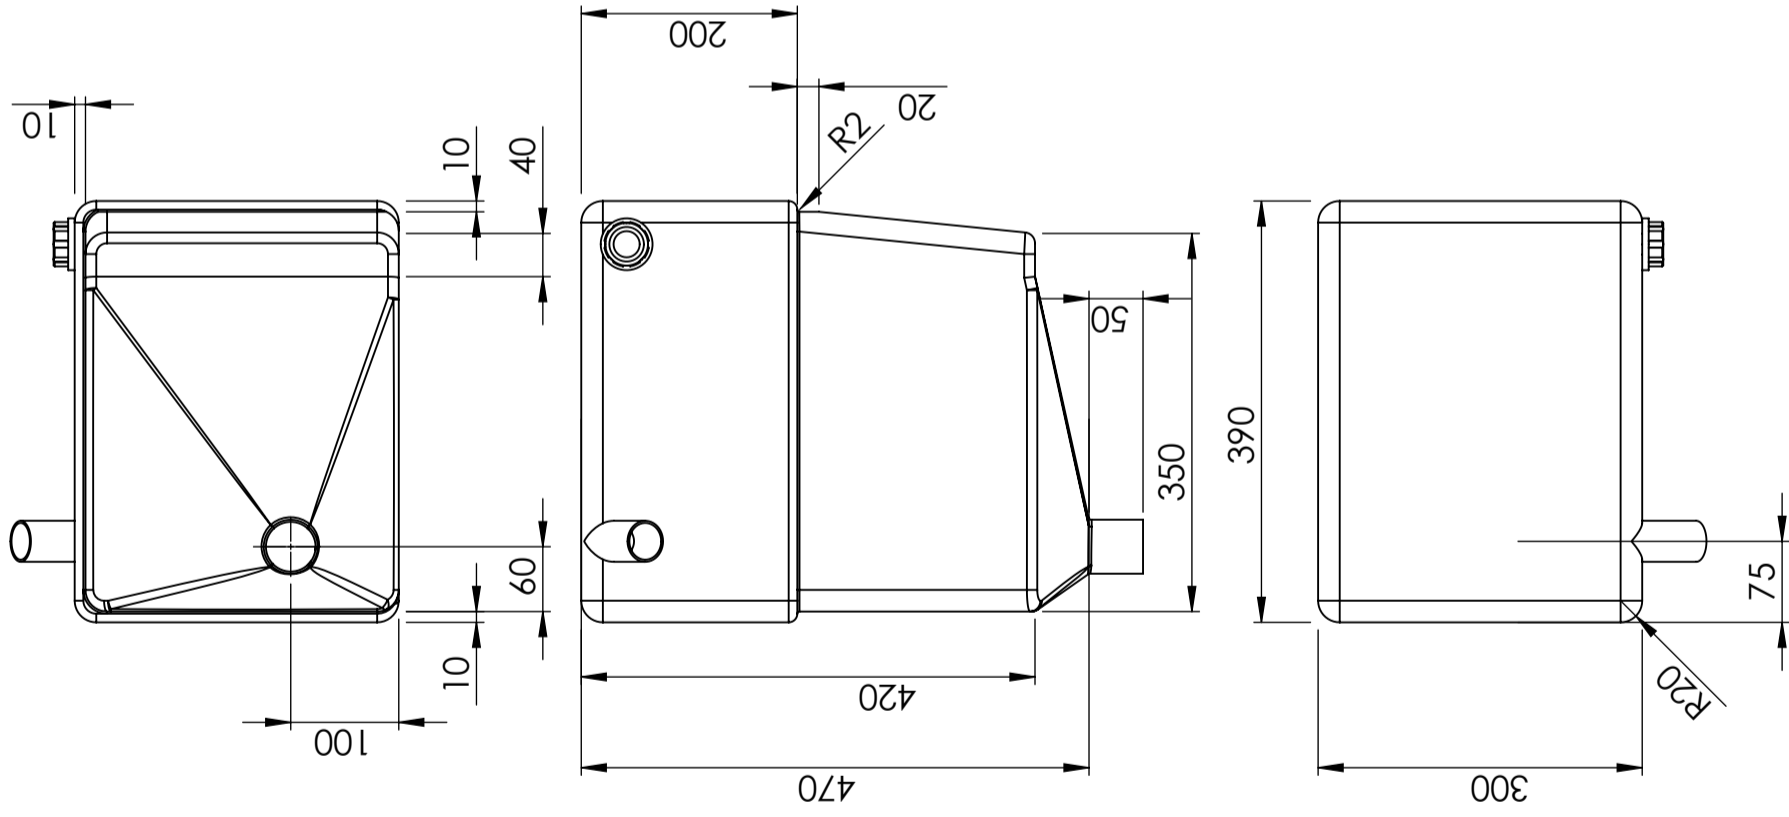

Datum

Godkänd av

Ändrings art / Ändringsmeddelande

Ändrings Nr

Konstruerad av SE	Granskad av SE	Godkänd av - datum SE - 2013-06-07	Generell tolerans SS-ISO 2768-1	Generell Ytjämnhet, Ra	Vyplacering	Skala 1:10
Titel/Benämning Septictank 45 liter 40073			Ritningsnummer 40073		Utgåva	Blad 1(1)

Generella toleranser om ej annat anges på ritning	Tillåtna avvikelser för längdbasområde. Gäller +20°C		
General tolerances if not other stated on drawing	Permissible deviations for basic length size range. Be valid +20°C		
± 0.5 mm	>20-75	>75-150	>150-300
± 1 mm	± 1.5 mm	± 1.3 %	± 1 %
			>300