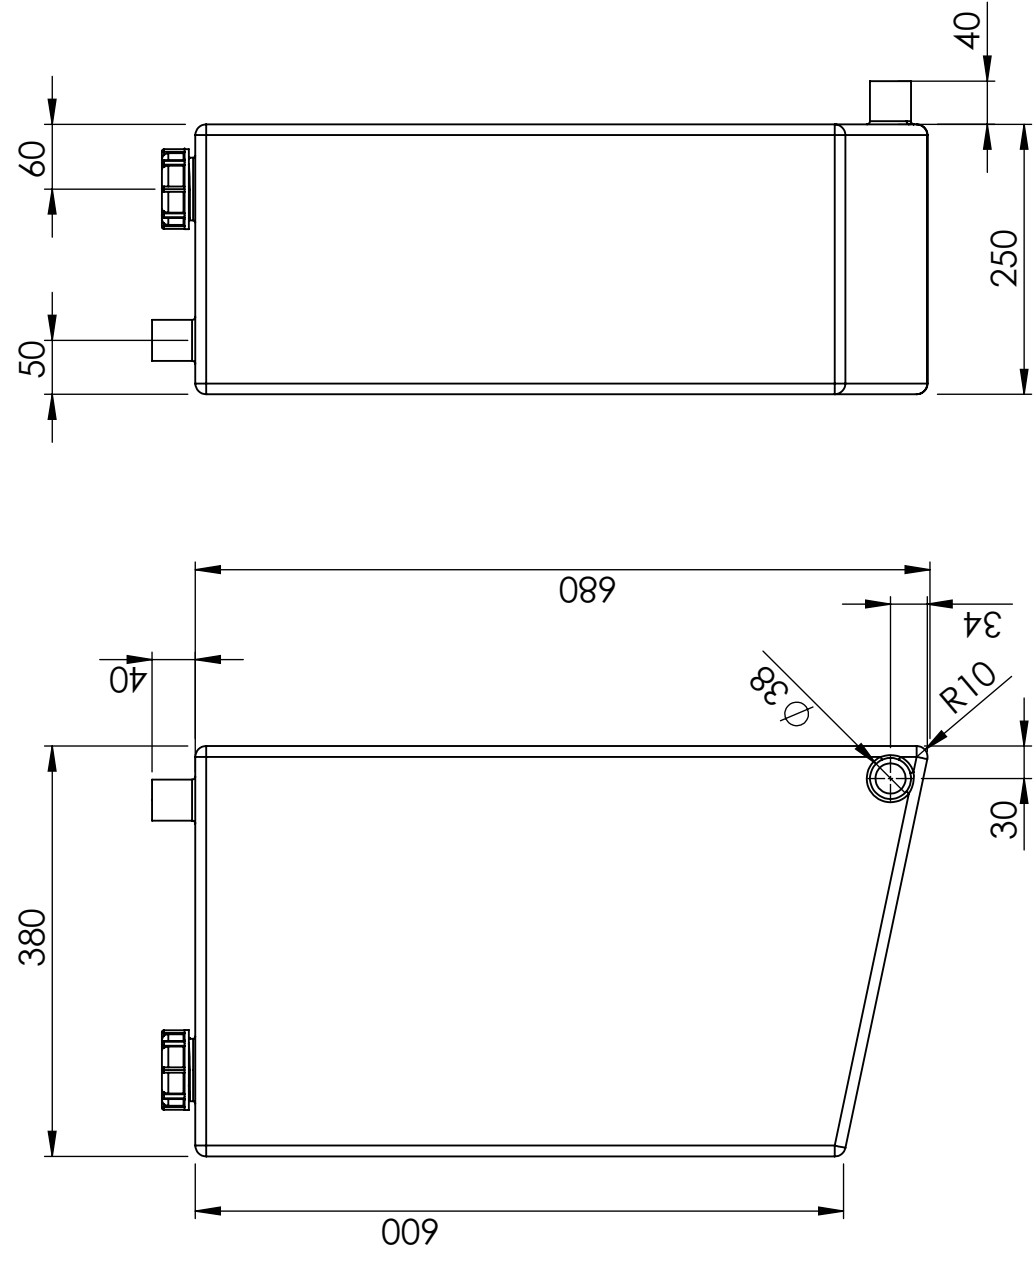

## CPX Septic Tank 60L

Art.nr.: 401981

Specificaties	
Materiaal	PE
Uitvoering	Gesloten
Type deksel	
Kleur	Naturel
Inhoud (L)	60
Lengte (mm)	380
Breedte (mm)	250
Hoogte (mm)	680
Gewicht (kg)	7
Statistisch nummer van de douane	3926909790
Recycling	

Lock 48 62600

Generella toleranser om ej annat anges på ritning	Tillåtna avvikelser för längdbasområde. Gäller +20°C			
General tolerances if not other stated on drawing	Permissible deviations for basic length size range. Be valid +20°C			
	0-20	>20-75	>75-150	>150-300
	± 0,5 mm	± 1 mm	± 1,5 mm	± 1,3 %
				± 1 %