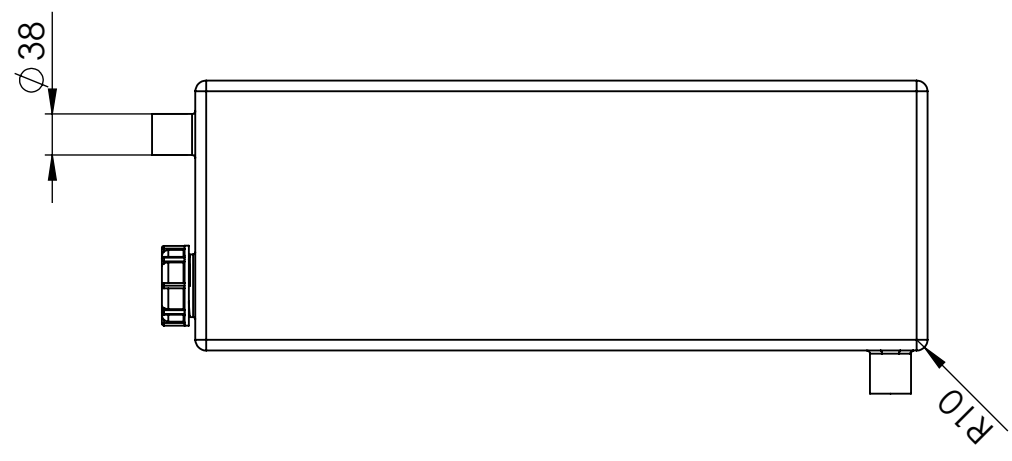

## CPX Septic Tank 60L

Art.nr.: 401981

Specificaties	
Materiaal	PE
Uitvoering	Gesloten
Type deksel	
Kleur	Naturel
Inhoud (L)	60
Lengte (mm)	380
Breedte (mm)	250
Hoogte (mm)	680
Gewicht (kg)	7
Statistisch nummer van de douane	3926909790
Recycling	

Lock 48 62600

Generella toleranser om ej annat anges på ritning	Tillåtna avvikelser för längdbasområde. Gäller +20°C			
General tolerances if not other stated on drawing	Permissible deviations for basic length size range. Be valid +20°C			
	0-20	>20-75	>75-150	>150-300
	± 0,5 mm	± 1 mm	± 1,5 mm	± 1,3 %
				± 1 %