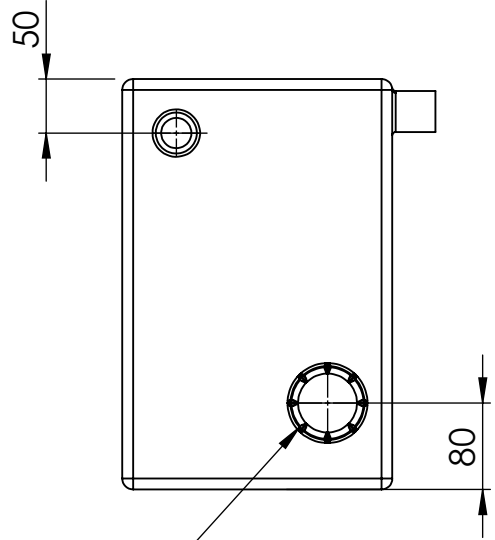

## CPX Septic Tank 60L

Art.nr.: 401981

Specificaties	
Materiaal	PE
Uitvoering	Gesloten
Type deksel	
Kleur	Naturel
Inhoud (L)	60
Lengte (mm)	380
Breedte (mm)	250
Hoogte (mm)	680
Gewicht (kg)	7
Statistisch nummer van de douane	3926909790
Recycling	

Lock 48 62600

Generella toleranser om ej annat anges på ritning	Tillåtna avvikelser för längdbasområde. Gäller +20°C			
General tolerances if not other stated on drawing	Permissible deviations for basic length size range. Be valid +20°C			
	0-20	>20-75	>75-150	>150-300
	± 0,5 mm	± 1 mm	± 1,5 mm	± 1,3 %
				± 1 %