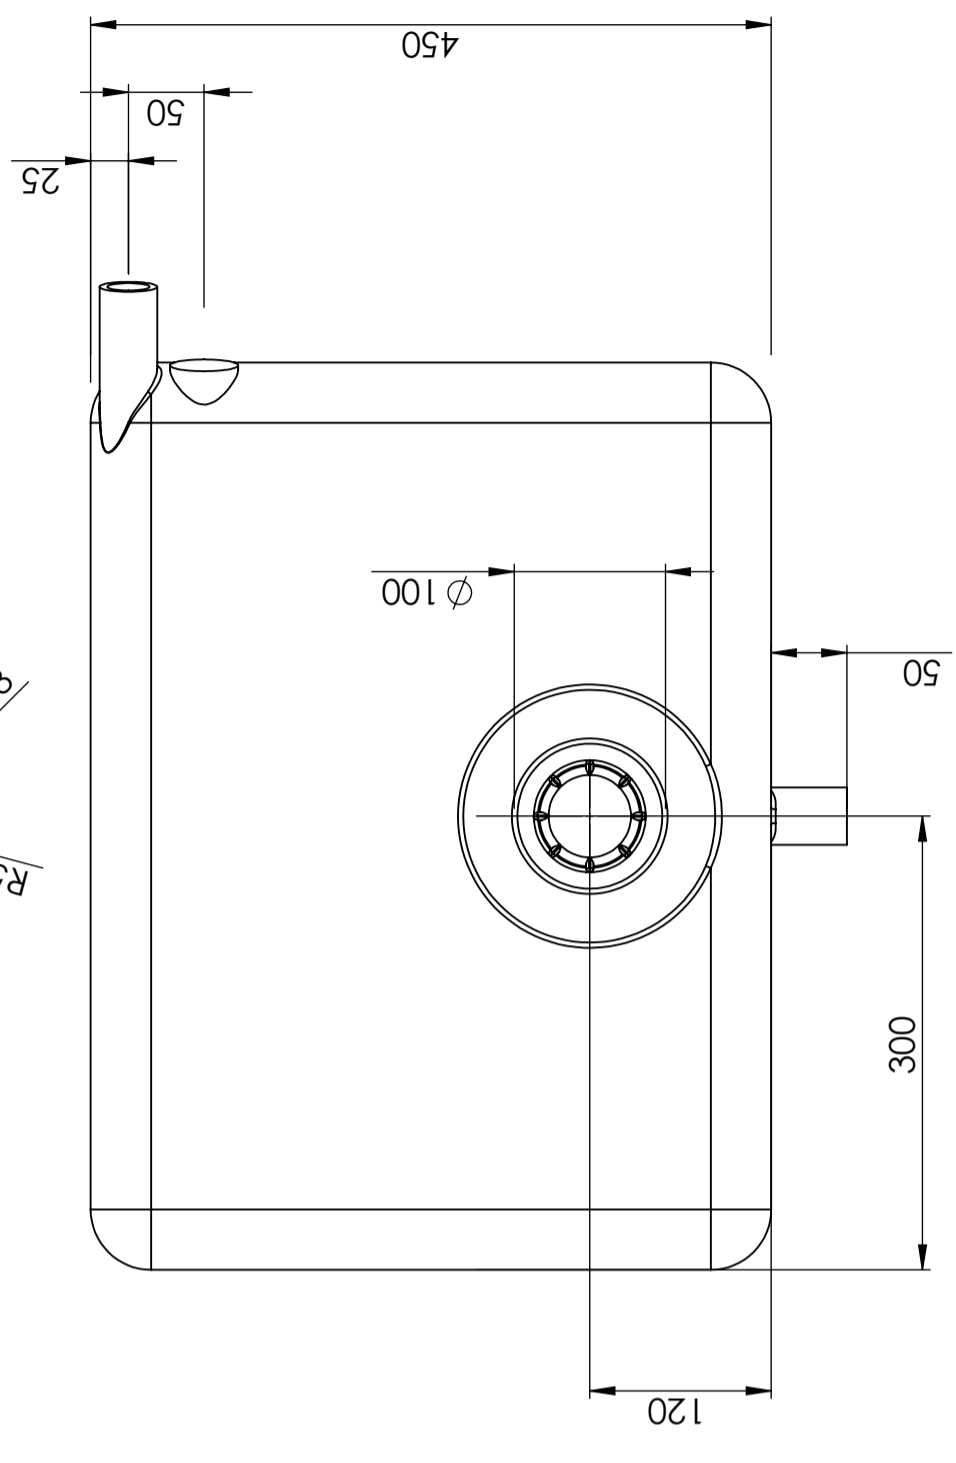

CPX Septic Tank 60L

Art.nr.: 401971

Specificaties	
Materiaal	PE
Uitvoering	Gesloten
Type deksel	
Kleur	Naturel
Inhoud (L)	60
Lengte (mm)	600
Breedte (mm)	450
Hoogte (mm)	300
Gewicht (kg)	4
Statistisch nummer van de douane	3926909790
Recycling	

Generella toleranser om ej annat anges på ritning	Tillåtna avvikelser för längdbasområde. Gäller +20°C			
General tolerances if not other stated on drawing	Permissible deviations for basic length size range. Be valid +20°C			
	0-20	>20-75	>75-150	>150-300
	± 0,5 mm	± 1 mm	± 1,5 mm	± 1,3 %
				± 1 %