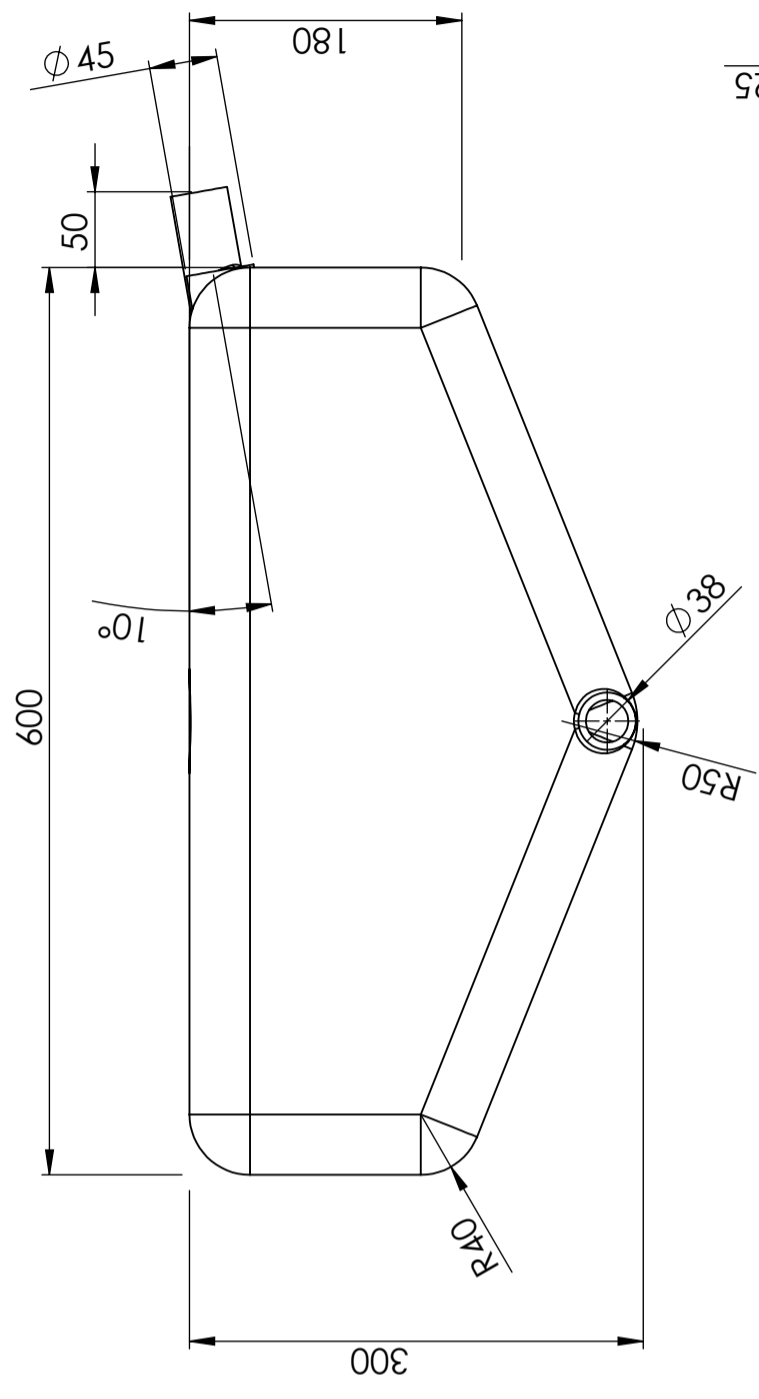

CPX Septic Tank 60L

Art.nr.: 401971

Specificaties	
Materiaal	PE
Uitvoering	Gesloten
Type deksel	
Kleur	Naturel
Inhoud (L)	60
Lengte (mm)	600
Breedte (mm)	450
Hoogte (mm)	300
Gewicht (kg)	4
Statistisch nummer van de douane	3926909790
Recycling	

Generella toleranser om ej annat anges på ritning	Tillåtna avvikelser för längdbasområde. Gäller +20°C			
General tolerances if not other stated on drawing	Permissible deviations for basic length size range. Be valid +20°C			
	0-20	>20-75	>75-150	>150-300
	± 0,5 mm	± 1 mm	± 1,5 mm	± 1,3 %
				± 1 %

Konstruerad av	SE	Granskad av	SE	Godkänd av - datum	SE - 2013-06-07	Generell tolerans	SS-ISO 2768-1	Generell Ytjämnhet, Ra	Skala	1:5
Ägare										
										
Titel/Benämning Septictank 60 liter 40197-1										
Ritningsnummer 40197-1										
Utgåva 1(1)										