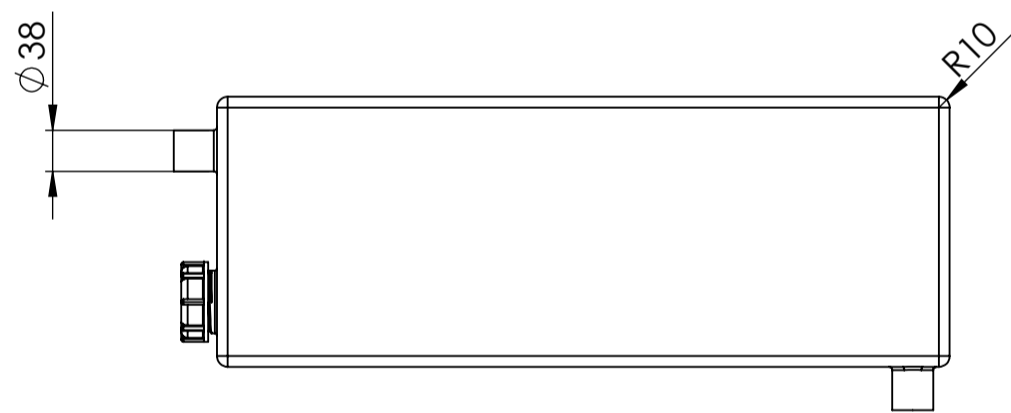

Konstruerad av SE	Granskad av SE	Godkänd av - datum SE - 2013-06-10	Generell tolerans SS-ISO 2768-1	Generell Ytjämnhet, Ra	Vyplacering	Skala 1:10
Titel/Benämning Septictank 80 liter 401991			Ritningsnummer 401991		Utgåva	Blad 1(1)

Generella toleranser om ej annat anges på ritning	Tillåtna avvikelser för längdbasområde. Gäller + 20°C		
General tolerances if not other stated on drawing	Permissible deviations for basic length size range. Be valid + 20°C		
	0-20	>20-75	>75-150
	± 0,5 mm	± 1 mm	± 1,5 mm
			± 1,3 %
			± 1 %