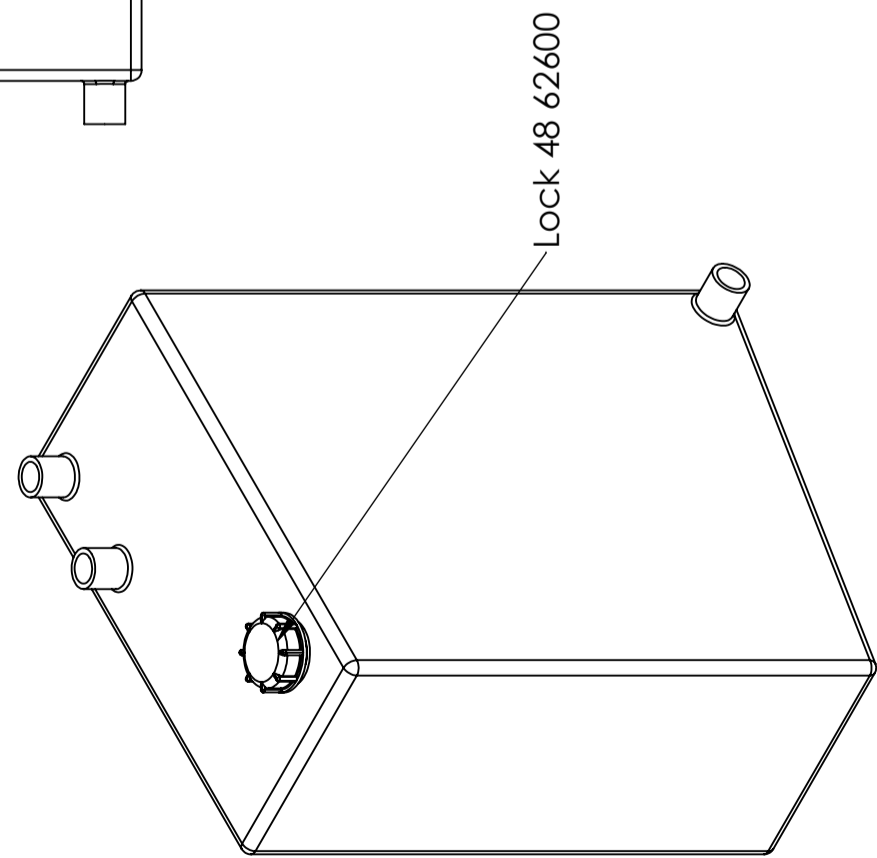

Konstruerad av SE	Granskad av SE	Godkänd av - datum SE - 2013-06-10	Generell tolerans SS-ISO 2768-1	Generell Ytjämnhet, Ra	Vyplacering	Skala 1:10
Titel/Benämning Septictank 80 liter 401991			Ritningsnummer 401991		Utgåva	Blad 1(1)

Generella toleranser om ej annat anges på ritning	Tillåtna avvikelser för längdbasområde. Gäller + 20°C		
General tolerances if not other stated on drawing	Permissible deviations for basic length size range. Be valid + 20°C		
	0-20	>20-75	>75-150
	± 0,5 mm	± 1 mm	± 1,5 mm
			± 1,3 %
			± 1 %