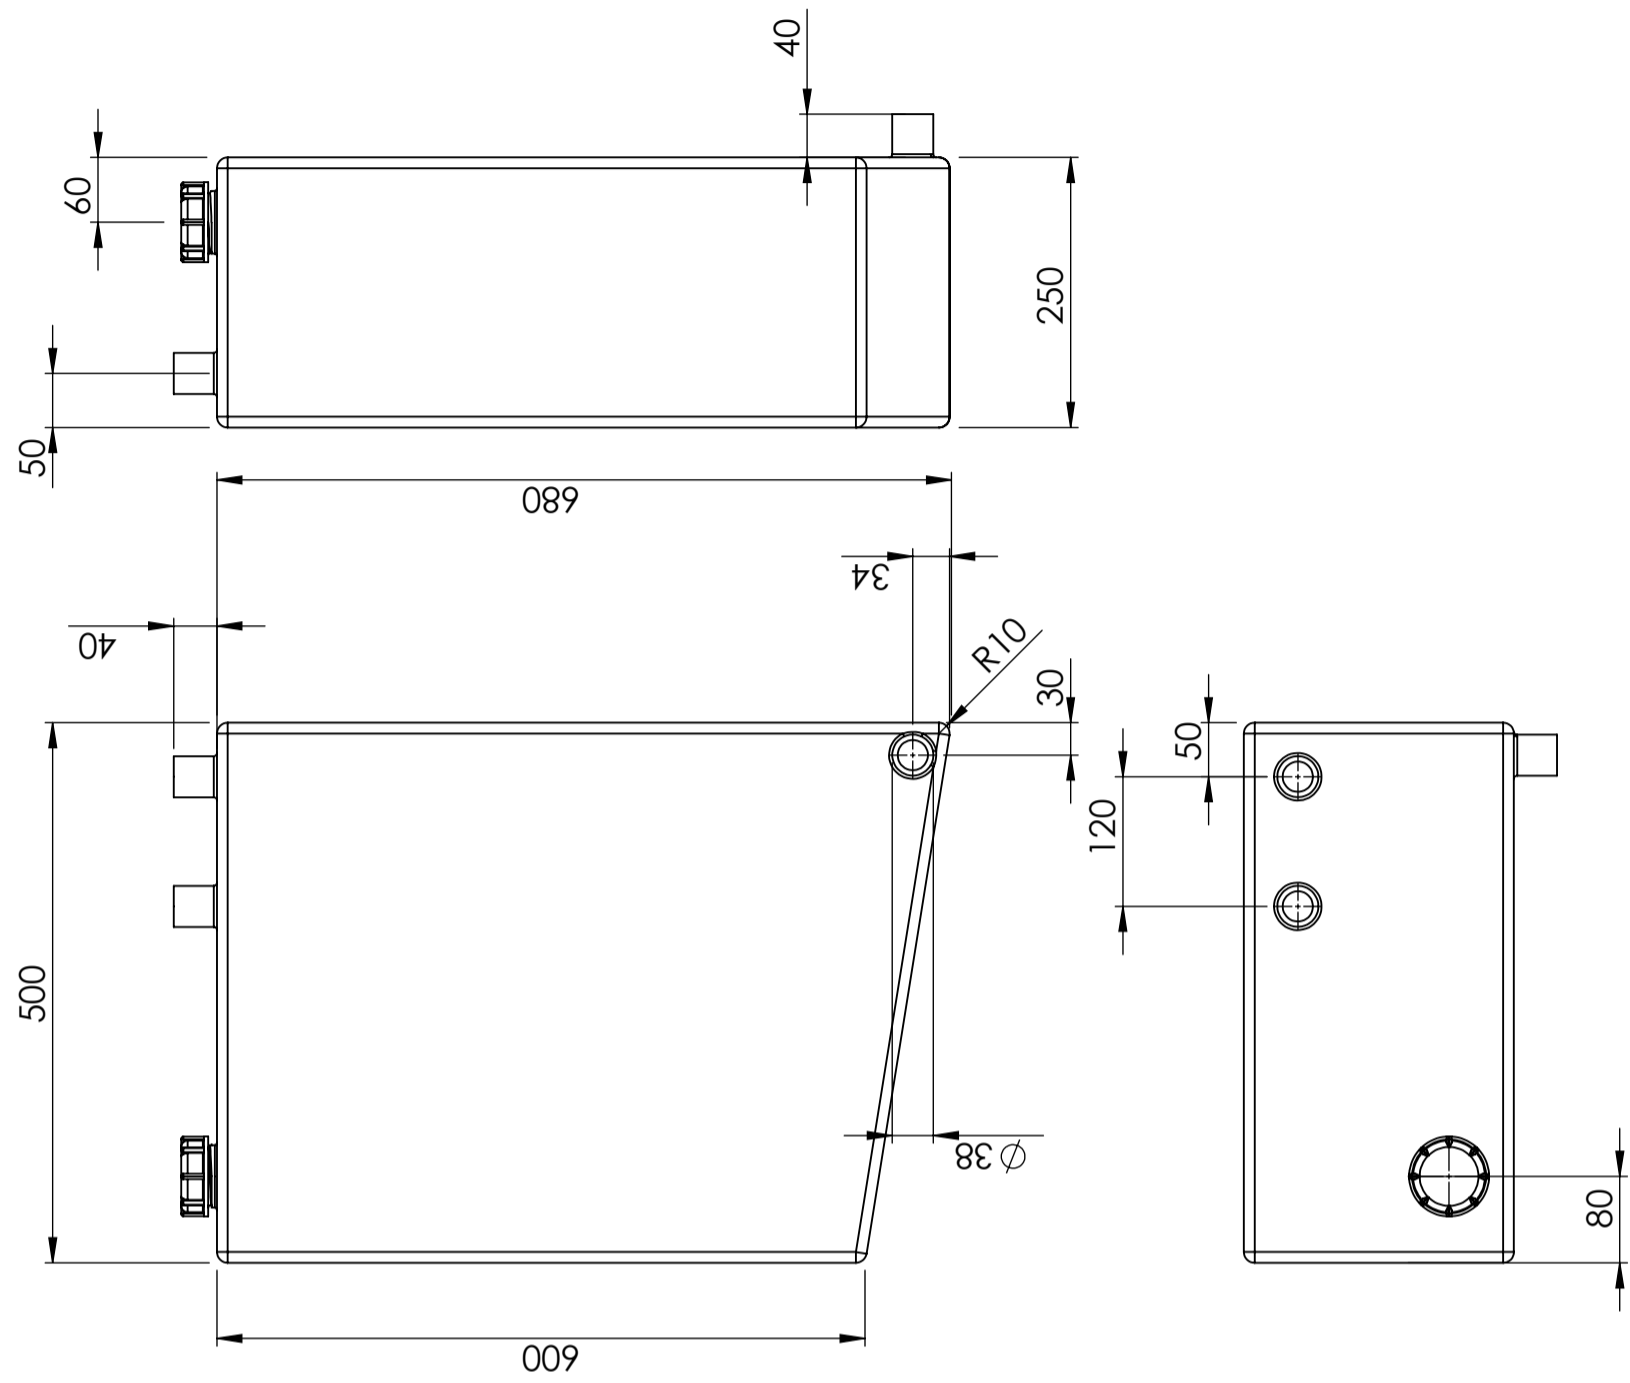

Konstruerad av SE	Granskad av SE	Godkänd av - datum SE - 2013-06-10	Generell tolerans SS-ISO 2768-1	Generell Ytjämnhet, Ra	Vyplacering	Skala 1:10
Titel/Benämning Septictank 80 liter 401991			Ritningsnummer 401991		Utgåva	Blad 1(1)

Generella toleranser om ej annat anges på ritning	Tillåtna avvikelser för längdbasområde. Gäller + 20°C		
General tolerances if not other stated on drawing	Permissible deviations for basic length size range. Be valid + 20°C		
	0-20	>20-75	>75-150
	± 0,5 mm	± 1 mm	± 1,5 mm
			± 1,3 %
			± 1 %