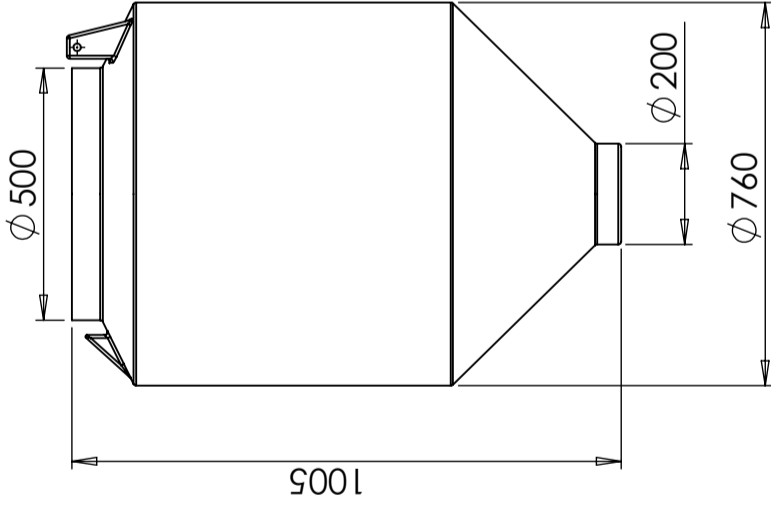

CPX Silo 300L cilindrisch

Art.nr.: 40802

Vereist enkele deur

Grootte ongeveer

Specificaties

Materiaal	PE
Model	Cilindrisch
Bodem	Conisch
Uitvoering	Open
Kleur	Naturel
Inhoud (L)	300
Hoogte (mm)	1005
Diameter (mm)	760
Gewicht (kg)	15
Statistisch nummer van de douane	3925100000

Revision

REV.

Ändringsmeddelande

Datum

Godkänd

Konstruerad av	Granskad av	Godkänd av - datum	Generell tolerans SS-ISO 2768-1	Generell Ytjämnhet, Ra	Vyplacering	Skala
		-				1:15
Titel/Benämning						
CPX Silo 300L cylindrisk						
Ritningsnummer						
40802						
Utgåva						Blad
A						1(1)