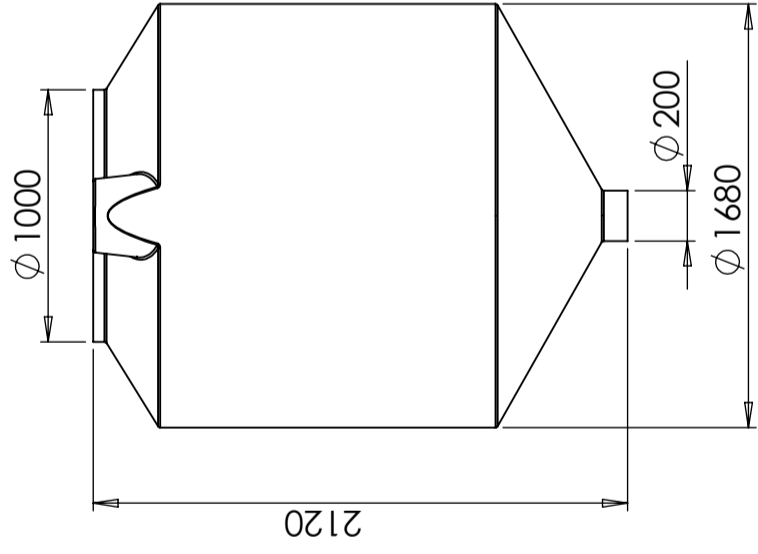

CPX Silo 3500L cilindrisch

Art.nr.: 40806

Vereist dubbele deur

Grootte ongeveer

Specificaties

Materiaal	PE
Model	Cilindrisch
Bodem	Conisch
Uitvoering	Open
Kleur	Naturel
Inhoud (L)	3500
Hoogte (mm)	2120
Diameter (mm)	1680
Gewicht (kg)	120
Statistisch nummer van de douane	3925100000

Revision

Godkänd

Datum

Ändringsmeddelande

REV.

Konstruerad av	Granskad av	Godkänd av - datum	Generell tolerans SS-ISO 2768-1	Generell Ytjämnhet, Ra	Vyplacering	Skala
		-				1:30
Ägare			Titel/Benämning			
			CPX Silo 3500L cylindrisk			
			Ritningsnummer			
			40806			
			Utgåva			
			A			
			Blad			
			1(1)			