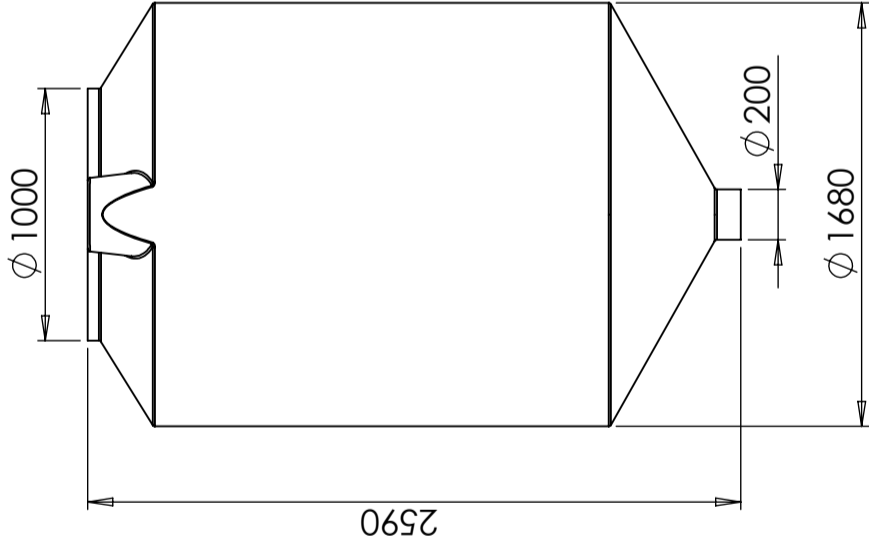

Revision

REV.

Ändringsmeddelande

Datum

Godkänd

Konstruerad av	Granskad av	Godkänd av - datum	Generell tolerans SS-ISO 2768-1	Generell Ytjämnhet, Ra	Vyplacering	Skala
		-				1:30
			Titel/Benämning			
Ägare			CPX Silo 4500L cylindrisk			
Ritningsnummer			40807			
Utgåva			A			
Blad			1(1)