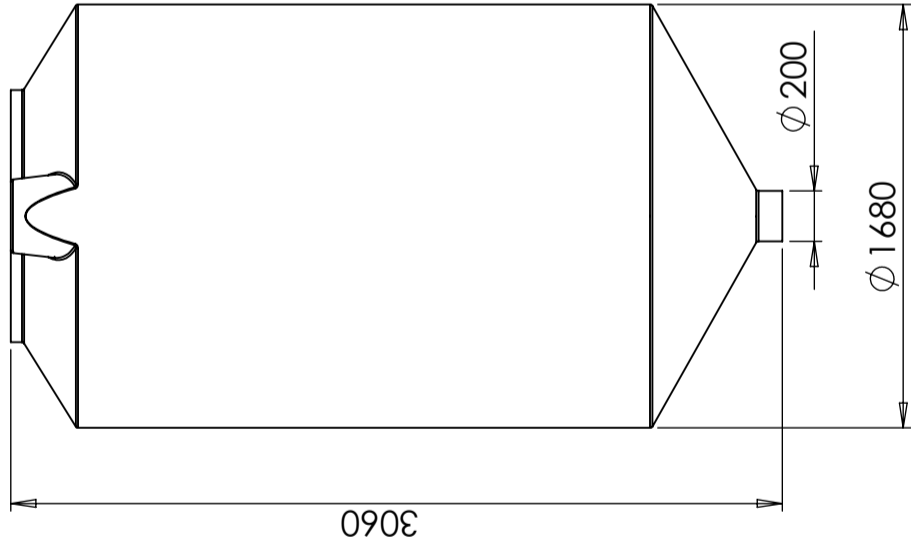

Revision

REV.

Ändringsmeddelande

Datum

Godkänd

Ägare

Granskad av

Godkänd av - datum

Generell tolerans
SS-ISO 2768-1

Generell
Ytjämnhet, Ra

Vyplacering

Skala

Titel/Benämning

CPX Silo 5500L cylindrisk

Ritningsnummer

40808

Utgåva

A

Blad

1(1)