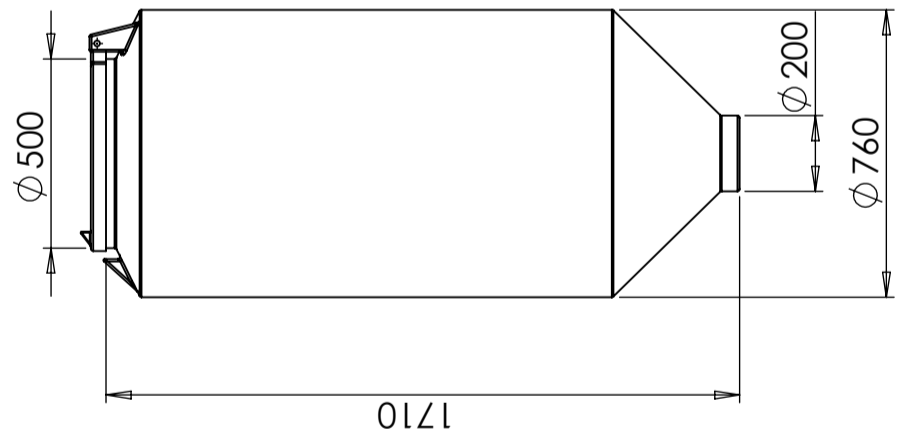

CPX Silo 600L cilindrisch

Art.nr.: 40803

Vereist enkele deur

Grootte ongeveer

Specificaties

Materiaal	PE
Model	Cilindrisch
Bodem	Conisch
Uitvoering	Open
Kleur	Naturel
Inhoud (L)	600
Hoogte (mm)	1710
Diameter (mm)	760
Gewicht (kg)	27
Statistisch nummer van de douane	3925100000

Revision		
REV.	Ändringsmeddelande	Datum
		Godkänd

Konstruerad av	Granskad av	Godkänd av - datum	Generell tolerans SS-ISO 2768-1	Generell Ytjämnhet, Ra	Vyplacering	Skala
		-				1:20
Titel/Benämning						
CPX Silo 600L cylindrisk						
Ritningsnummer						
40803						
Utgåva						Blad
A						1(1)