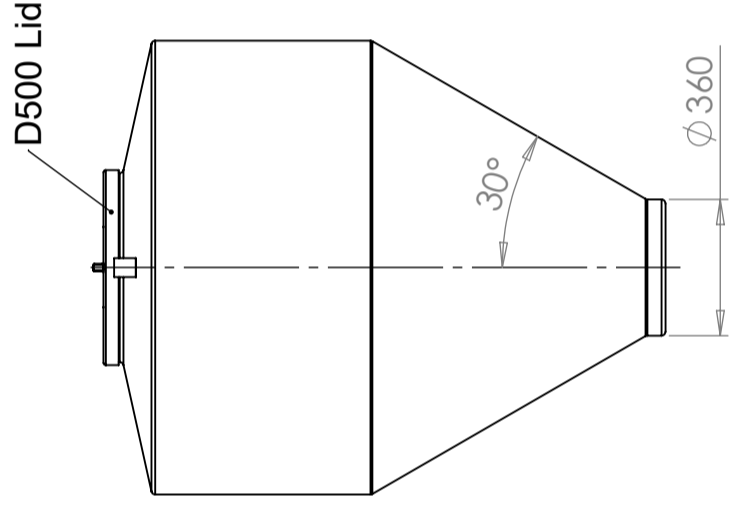

Revision

REV.

Ändringsmeddelande

Datum

Godkänd

Konstruerad av

Granskad av

Godkänd av - datum

Generell tolerans
SS-ISO 2768-1

Generell
Ytjämnhet, Ra

Vyplacering

Skala

1:20

Ägare

Titel/Benämning
CPX Silo 1100L cylindrisk

Ritningsnummer

40804

Utgåva

A

Blad

1(1)