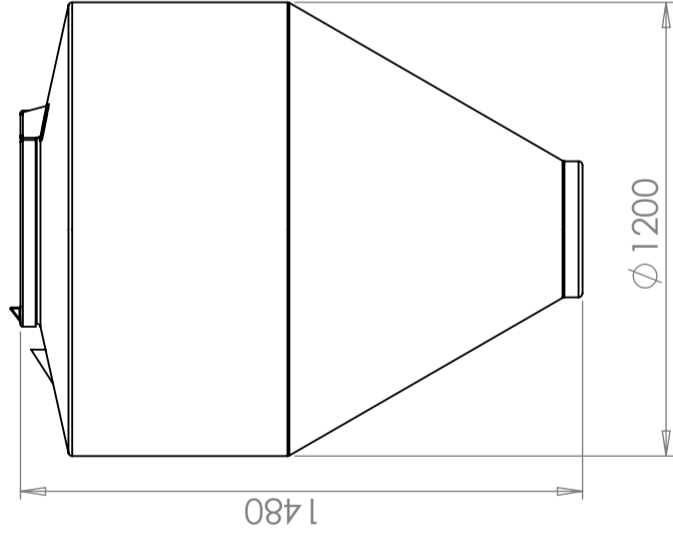

Revision

REV.

Ändringsmeddelande

Datum

Godkänd

Konstruerad av

Granskad av

Godkänd av - datum

Generell tolerans
SS-ISO 2768-1

Generell
Ytjämnhet, Ra

Vyplacering

Skala

1:20

Ägare

Titel/Benämning
CPX Silo 1100L cylindrisk

Ritningsnummer

40804

Utgåva

A

Blad

1(1)