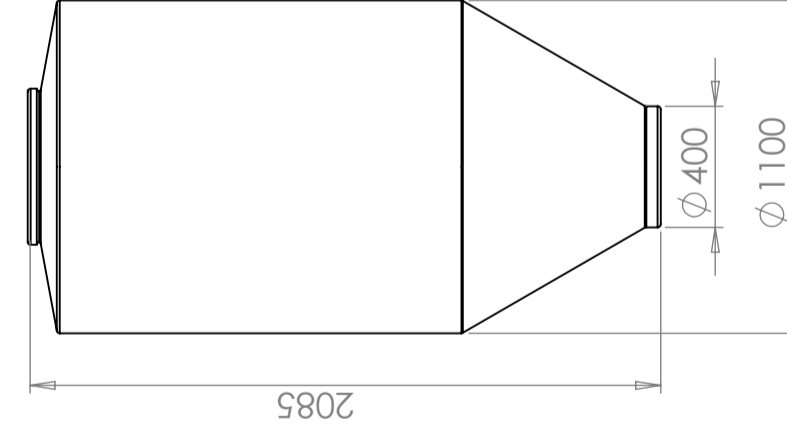

This drawing and design is the property of Cipax. Copying and distribution of the drawing or any contents is prohibited without written permission from authorised personal at Cipax

Revision		
REV.	Ändringsmeddelande	Datum
		Godkänd

Konstruerad av	Granskad av	Godkänd av - datum	Generell tolerans SS-ISO 2768-1	Generell Ytjämnhet, Ra	Vyplacering	Skala
		-				1:25
Ägare			Titel/Benämning			
			CPX Silo 1400L cylindrisk			
			Ritningsnummer			
			40812			
			Utgåva		Blad	
			A		1(1)