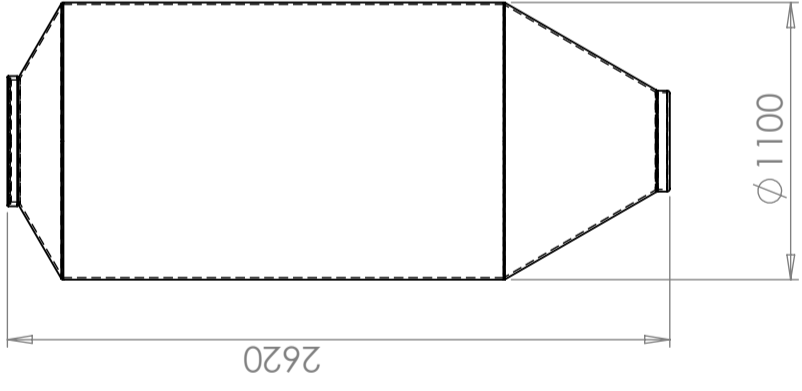

CPX Silo 1900L cilindrisch

Art.nr.: 40813

Vereist dubbele deur

Grootte ongeveer

Specificaties

Materiaal	PE
Model	Cilindrisch
Bodem	Conisch
Uitvoering	Open
Kleur	Naturel
Inhoud (L)	1900
Hoogte (mm)	2620
Diameter (mm)	1100
Gewicht (kg)	60
Statistisch nummer van de douane	3925100000

Revision		
REV.	Ändringsmeddelande	Datum
		Godkänd

Konstruerad av	Granskad av	Godkänd av - datum	Generell tolerans SS-ISO 2768-1	Generell Ytjämnhet, Ra	Vyplacering	Skala	
		-				1:30	
Titel/Benämning							
CPX Silo 1900L cylindrisk							
Ritningsnummer							
40813							
Ägare						Utgåva	Blad
						A	1(1)