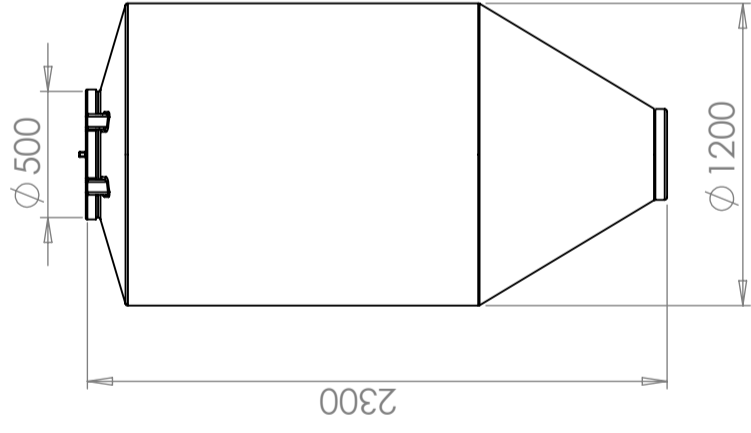

Revision		
REV.	Ändringsmeddelande	Datum
		Godkänd

This drawing and design is the property of CIPAX. Copying and distribution of the drawing or any contents is prohibited without written permission from authorised personal at CIPAX

Konstruerad av	Granskad av	Godkänd av - datum	Generell tolerans SS-ISO 2768-1	Generell Ytjämnhet, Ra	Vyplacering	Skala
		-				1:30
			Titel/Benämning			
			CPX Silo 2000L cylindrisk			
			Ritningsnummer			
			40816			
Ägare			Utgåva		Blad	
			A		1(1)