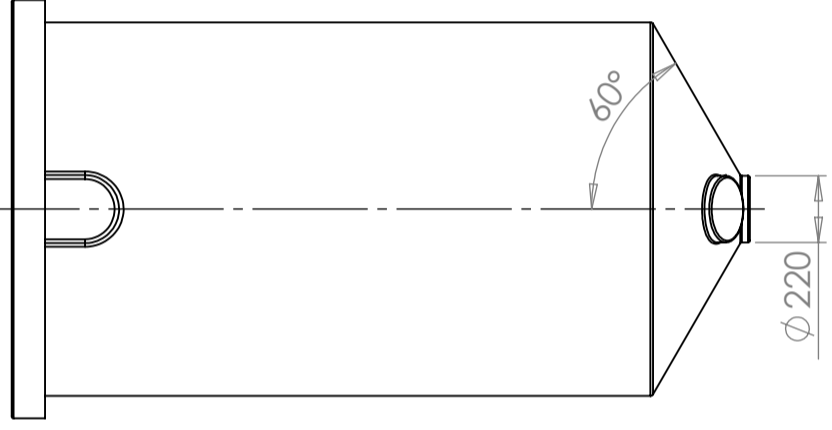

Revision		
REV.	Ändringsmeddelande	Datum
		Godkänd

Konstruerad av	Granskad av	Godkänd av - datum	Generell tolerans SS-ISO 2768-1	Generell Ytjämnhet, Ra	Vyplacering	Skala	
		-				1:50	
Titel/Benämning							
CPX Silo 2500L cylindrisk							
Ritningsnummer							
40814							
Ägare						Utgåva	Blad
						A	1(1)