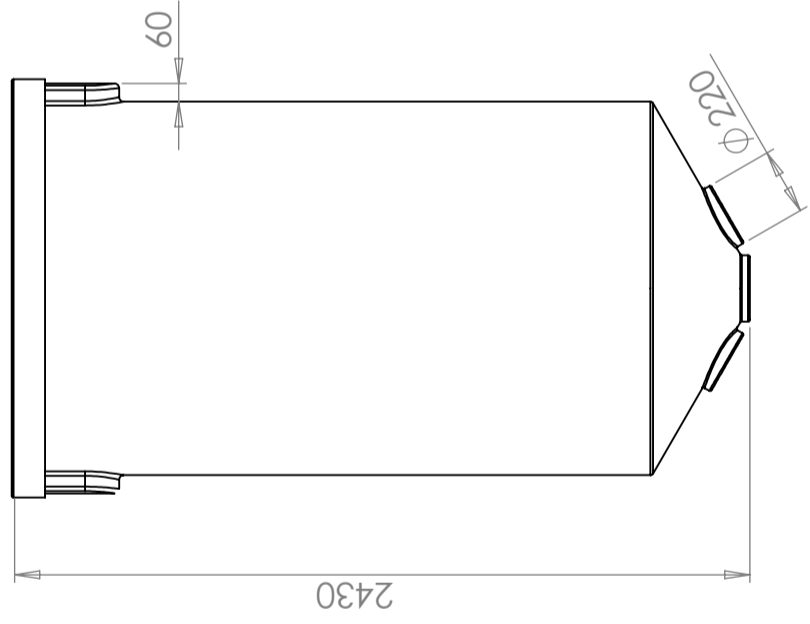

### Specificaties

Materiaal	PE
Model	Cilindrisch
Bodem	Conisch
Uitvoering	Open
Kleur	Naturel
Inhoud (L)	2500
Hoogte (mm)	2430
Diameter (mm)	1170
Gewicht (kg)	75
Statistisch nummer van de douane	3925100000

Konstruerad av	Granskad av	Godkänd av - datum	Generell tolerans SS-ISO 2768-1	Generell Ytjämnhet, Ra	Vyplacering	Skala	
		-				1:50	
Titel/Benämning							
CPX Silo 2500L cylindrisk							
Ritningsnummer							
40814							
Ägare						Utgåva	Blad
						A	1(1)