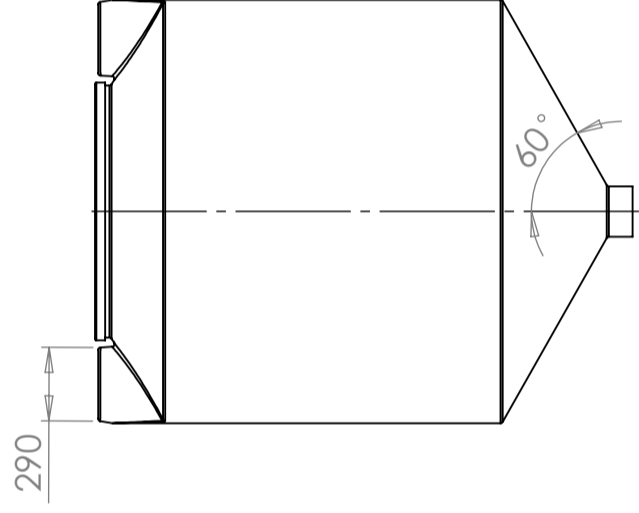

Revision

REV.

Ändringsmeddelande

Datum

Godkänd

Konstruerad av	Granskad av	Godkänd av - datum	Generell tolerans SS-ISO 2768-1	Generell Ytjämnhet, Ra	Vyplacering	Skala
		-				1:30
Titel/Benämning						
CPX Silo 3500L cylindrisk						
Ritningsnummer						
40806						
Utgåva						Blad
A						1(1)

Ägare