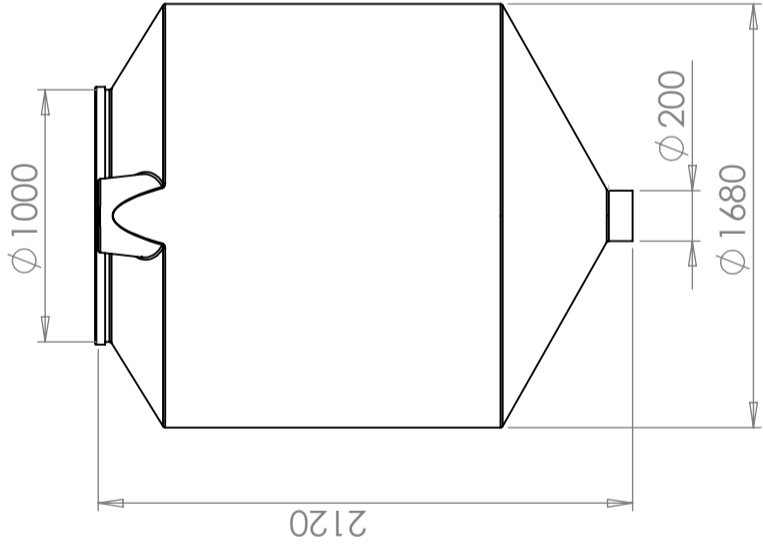

Revision

REV.

Ändringsmeddelande

Datum

Godkänd

Konstruerad av	Granskad av	Godkänd av - datum	Generell tolerans SS-ISO 2768-1	Generell Ytjämnhet, Ra	Vyplacering	Skala
		-				1:30
Titel/Benämning						
CPX Silo 3500L cylindrisk						
Ritningsnummer						
40806						
Utgåva						Blad
A						1(1)

Ägare