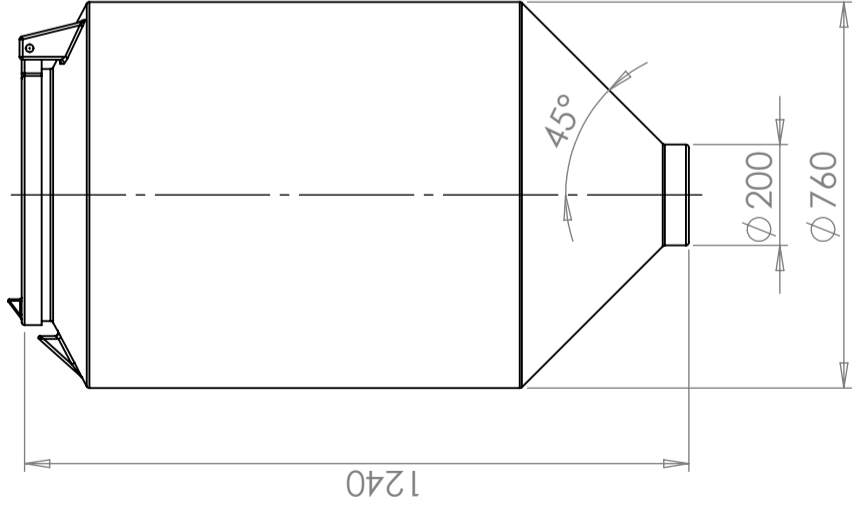

This drawing and design is the property of CIPAX. Copying and distribution of the drawing or any contents is prohibited without written permission from authorised personal at CIPAX

Revision		
REV.	Ändringsmeddelande	Datum
		Godkänd

Konstruerad av	Granskad av	Godkänd av - datum	Generell tolerans SS-ISO 2768-1	Generell Ytjämnhet, Ra	Vyplacering	Skala
		-				1:20
Titel/Benämning						
CPX Silo 400L cylindrisk						
Ritningsnummer						
40810						
Ägare						Blad
						A
						1(1)