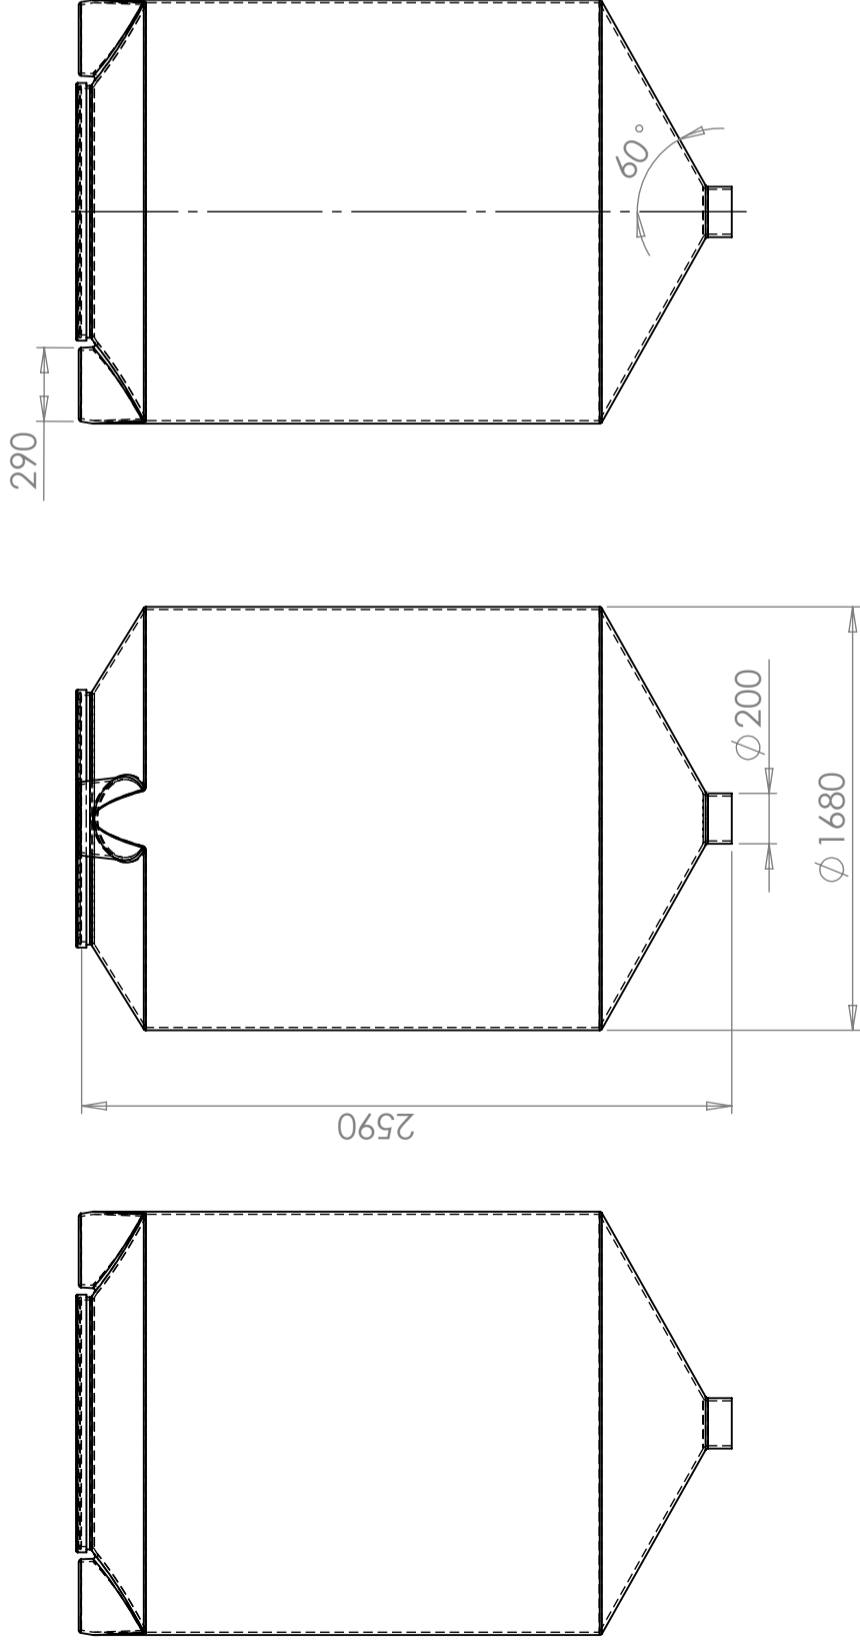

CPX Silo 4500L cilindrisch

Art.nr.: 40807

Vereist dubbele deur

Grootte ongeveer

Specificaties

Materiaal	PE
Model	Cilindrisch
Bodem	Conisch
Uitvoering	Open
Kleur	Naturel
Inhoud (L)	4500
Hoogte (mm)	2590
Diameter (mm)	1680
Gewicht (kg)	150
Statistisch nummer van de douane	3925100000

Revision

REV.

Ändringsmeddelande

Datum

Godkänd

Konstruerad av	Granskad av	Godkänd av - datum	Generell tolerans SS-ISO 2768-1	Generell Ytjämnhet, Ra	Vyplacering	Skala
		-				1:30
Titel/Benämning						
CPX Silo 4500L cylindrisk						
Ritningsnummer						
40807						
Utgåva						Blad
A						1(1)