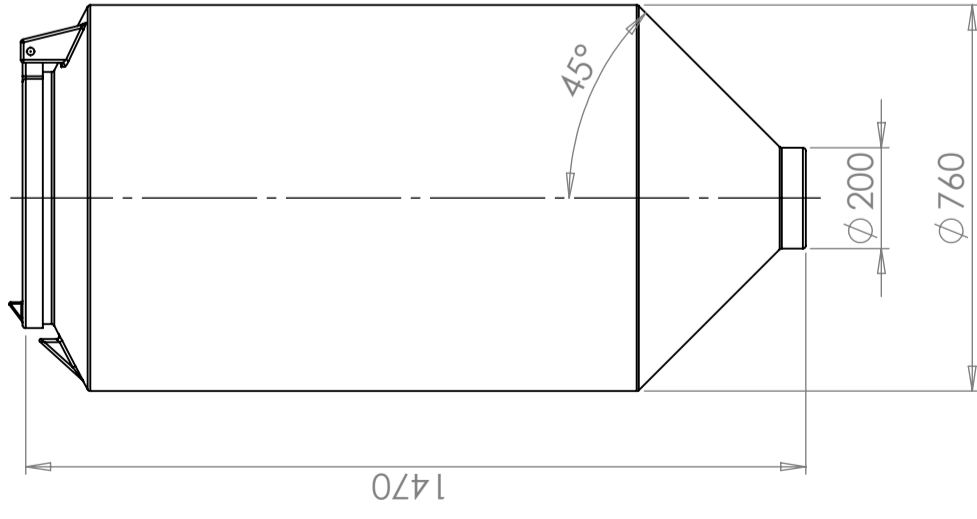

Revision

Godkänd

Datum

Ändringsmeddelande

REV.

This drawing and design is the property of CIPAX. Copying and distribution of the drawing or any contents is prohibited without written permission from authorised personal at CIPAX

Konstruerad av	Granskad av	Godkänd av - datum	Generell tolerans SS-ISO 2768-1	Generell Ytjämnhet, Ra	Vyplacering	Skala
		-				1:15
Titel/Benämning						
CPX Silo 500L cylindrisk						
Ritningsnummer						
40811						
Ägare						Blad
						A
						1(1)