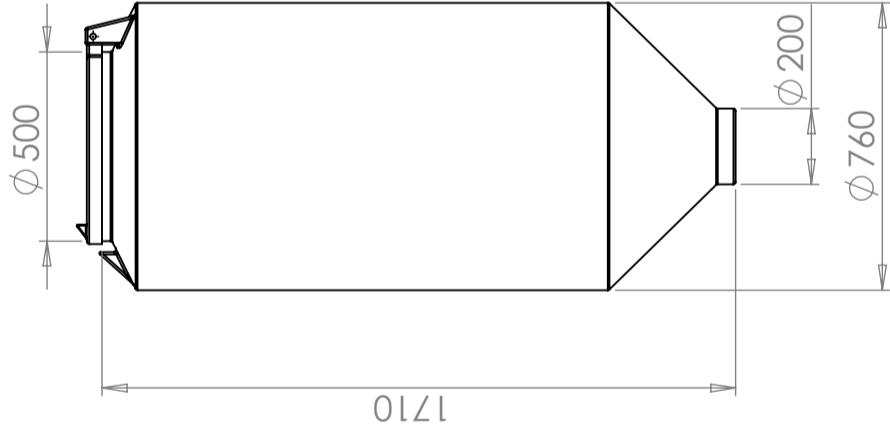

Revision		
REV.	Ändringsmeddelande	Datum
		Godkänd

This drawing and design is the property of Cipax. Copying and distribution of the drawing or any contents is prohibited without written permission from authorised personal at Cipax

Konstruerad av	Granskad av	Godkänd av - datum	Generell tolerans SS-ISO 2768-1	Generell Ytjämnhet, Ra	Vyplacering	Skala
		-				1:20
Titel/Benämning						
CPX Silo 600L cylindrisk						
Ritningsnummer						
40803						
Utgåva						Blad
A						1(1)