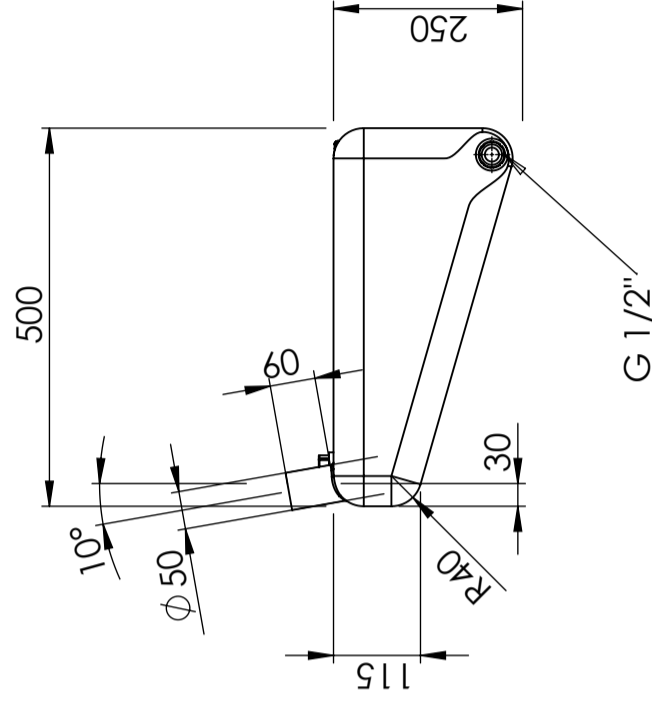

Art.nr.: 40196

Specificaties	
Materiaal	PE
Model	Rechthoekig
Type deksel	
Kleur	Naturel
Inhoud (L)	100
Lengte (mm)	1200
Breedte (mm)	500
Hoogte (mm)	250
Gewicht (kg)	8,5
Statistisch nummer van de douane	3926909790
Recycling	

Andrings Nr	Andringsens art / Änderungsbezeichnung	Godkänd av	Datum
-------------	--	------------	-------

Generella toleranser om ej annat anges på ritning	Tillåtna avvikelser för längdbasområde. Gäller + 20°C		
General tolerances if not other stated on drawing	Permissible deviations for basic length size range. Be valid + 20°C		
	0-20	>20-75	>75-150
	± 0.5 mm	± 1 mm	± 1.5 mm
		± 1.3 %	± 1 %
		>150-300	>300
			± 1 %