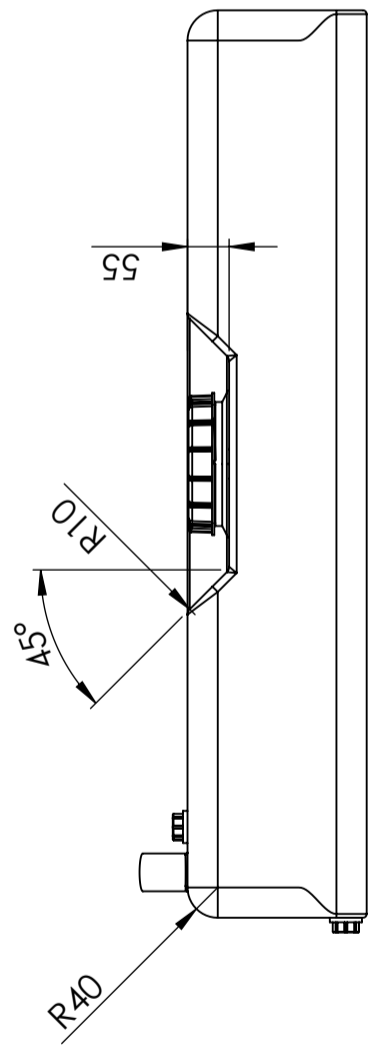

Art.nr.: 40196

Specificaties	
Materiaal	PE
Model	Rechthoekig
Type deksel	
Kleur	Naturel
Inhoud (L)	100
Lengte (mm)	1200
Breedte (mm)	500
Hoogte (mm)	250
Gewicht (kg)	8,5
Statistisch nummer van de douane	3926909790
Recycling	

Andrings Nr	Andringsens art / Änderungsbezeichnung	Godkänd av	Datum
-------------	--	------------	-------

Generella toleranser om ej annat anges på ritning	Tillåtna avvikelser för längdbasområde. Gäller + 20°C		
General tolerances if not other stated on drawing	Permissible deviations for basic length size range. Be valid + 20°C		
	0-20	>20-75	>75-150
	± 0.5 mm	± 1 mm	± 1.5 mm
		± 1.3 %	± 1 %
		>150-300	>300
			± 1 %