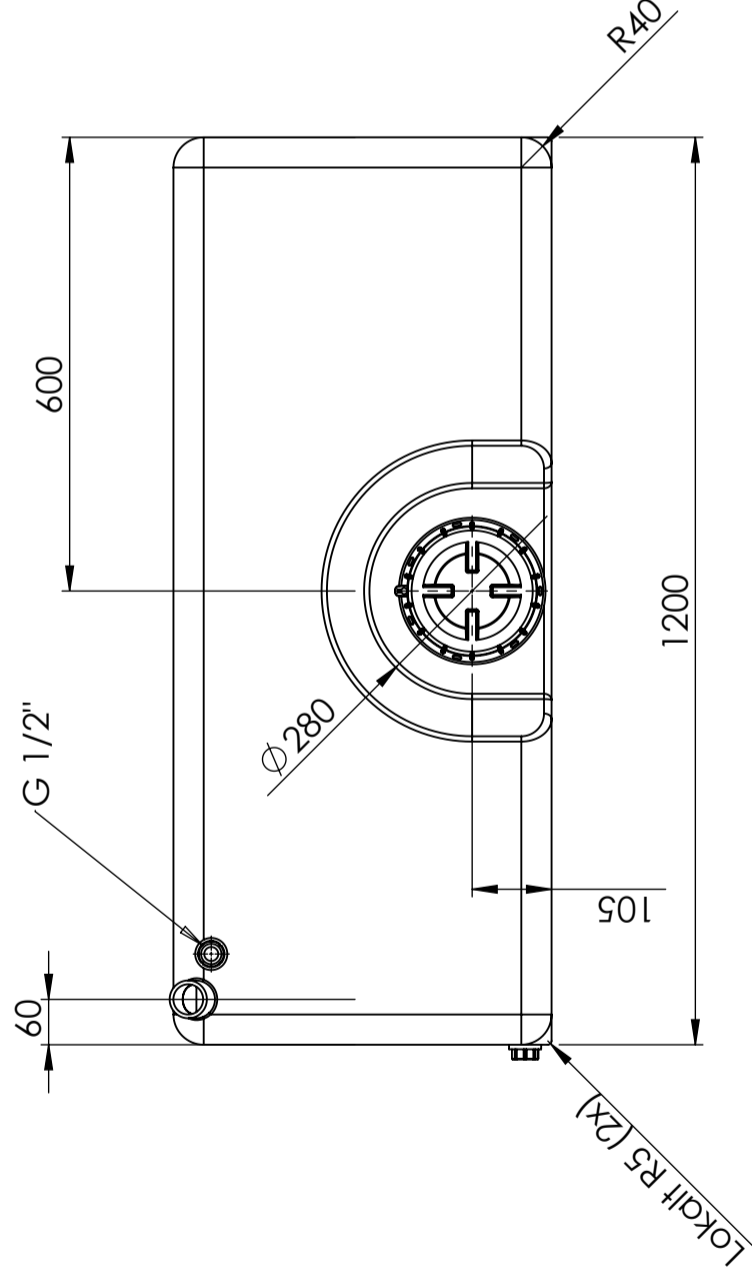

Art.nr.: 40196

Specificaties	
Materiaal	PE
Model	Rechthoekig
Type deksel	
Kleur	Naturel
Inhoud (L)	100
Lengte (mm)	1200
Breedte (mm)	500
Hoogte (mm)	250
Gewicht (kg)	8,5
Statistisch nummer van de douane	3926909790
Recycling	

Andrings Nr	Andringsens art / Änderungsbezeichnung	Godkänd av	Datum
-------------	--	------------	-------

Generella toleranser om ej annat anges på ritning	Tillåtna avvikelser för längdbasområde. Gäller + 20°C		
General tolerances if not other stated on drawing	Permissible deviations for basic length size range. Be valid + 20°C		
	0-20	>20-75	>75-150
	± 0.5 mm	± 1 mm	± 1.5 mm
		± 1.3 %	± 1 %
		>150-300	>300
			± 1 %