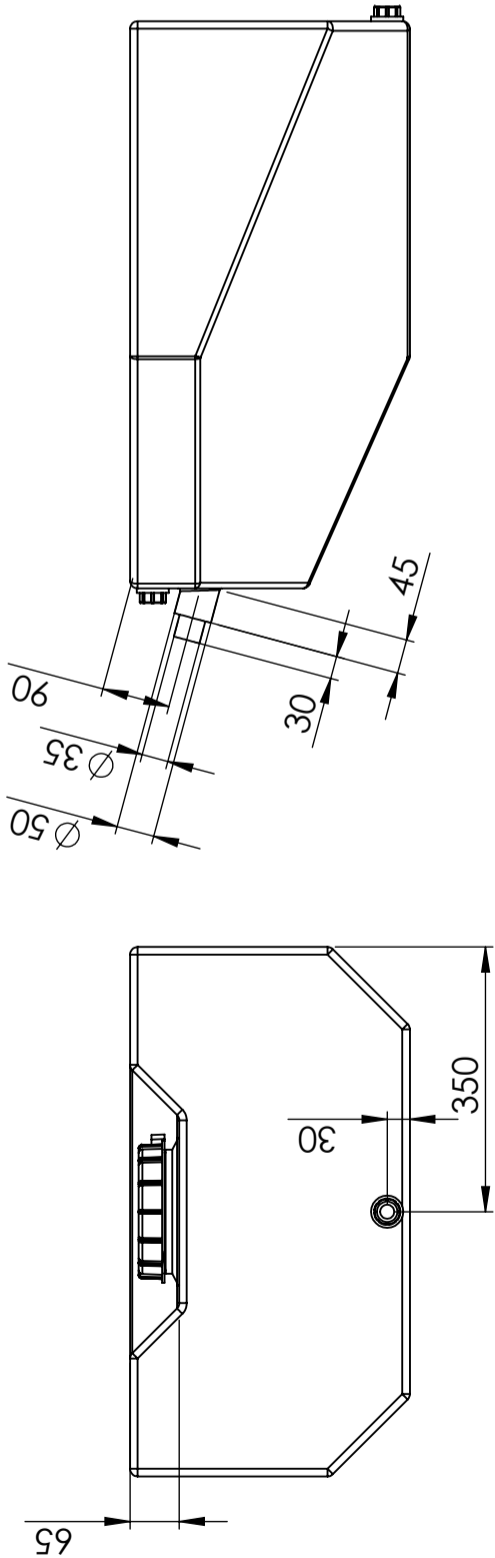

Revision		
REV.	Ändringsmeddelande	Godkänd
1	Rifning justerad bottenanslutning flyttad till centrum	2015-04-30
		SE

Generella toleranser om ej annat anges på ritning	Tillåtna avvikelser för längdbasområde. Gäller +20°C		
General tolerances if not other stated on drawing	Permissible deviations for basic length size range. Be valid +20°C		
	0-20	>20-75	>75-150
	± 0.5 mm	± 1 mm	± 1.5 mm
			± 1.3 %
			± 1 %

Konstruerad av	SE	Granskad av	SE	Godkänd av - datum	SE - 2012-10-17	Generell tolerans	SS-ISO 2768-1	Generell Ytjämnhet, Ra		Vyplacering		Skala	1:10
Ägare													
Titel/Benämning													
Vattentank 120 liter 40041													
Ritningsnummer													
S3-2987													
Blad													
1													
1(1)