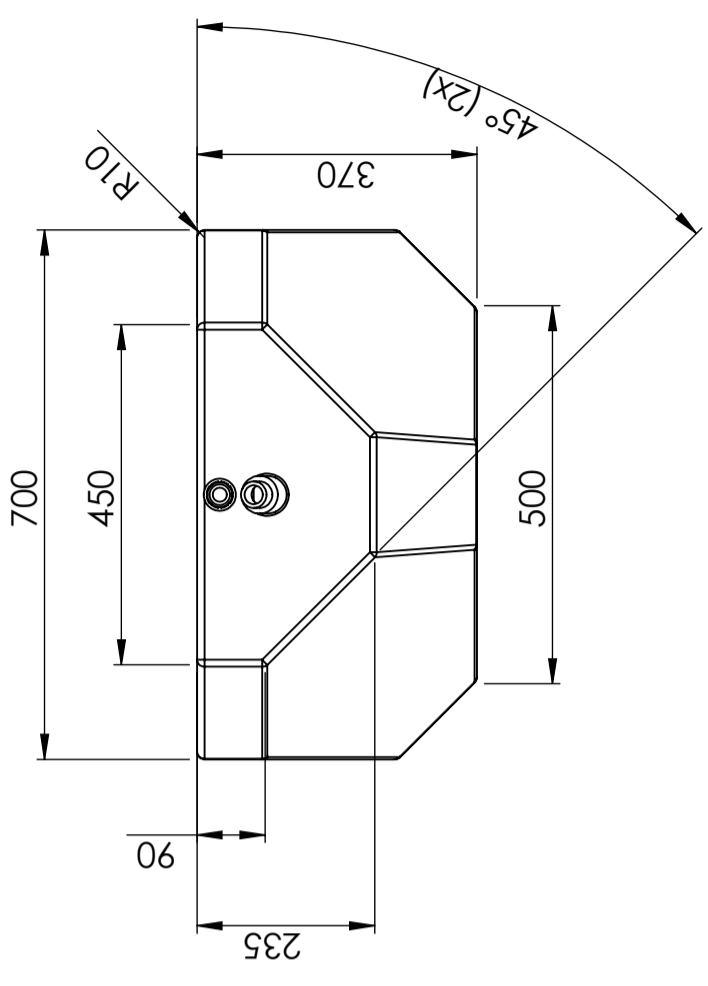

Revision		
REV.	Ändringsmeddelande	Godkänd
1	Rifning justerad bottenanslutning flyttad till centrum	2015-04-30
		SE

Generella toleranser om ej annat anges på ritning	Tillåtna avvikelser för längdbasområde. Gäller +20°C		
General tolerances if not other stated on drawing	Permissible deviations for basic length size range. Be valid +20°C		
	0-20	>20-75	>75-150
	± 0.5 mm	± 1 mm	± 1.5 mm
			± 1.3 %
			± 1 %

Konstruerad av	SE	Granskad av	SE	Godkänd av - datum	SE - 2012-10-17	Generell tolerans	SS-ISO 2768-1	Generell Ytjämnhet, Ra		Vyplacering		Skala	1:10
Ägare													
Titel/Benämning													
Vattentank 120 liter 40041													
Ritningsnummer													
S3-2987													
Blad													
1													
1(1)