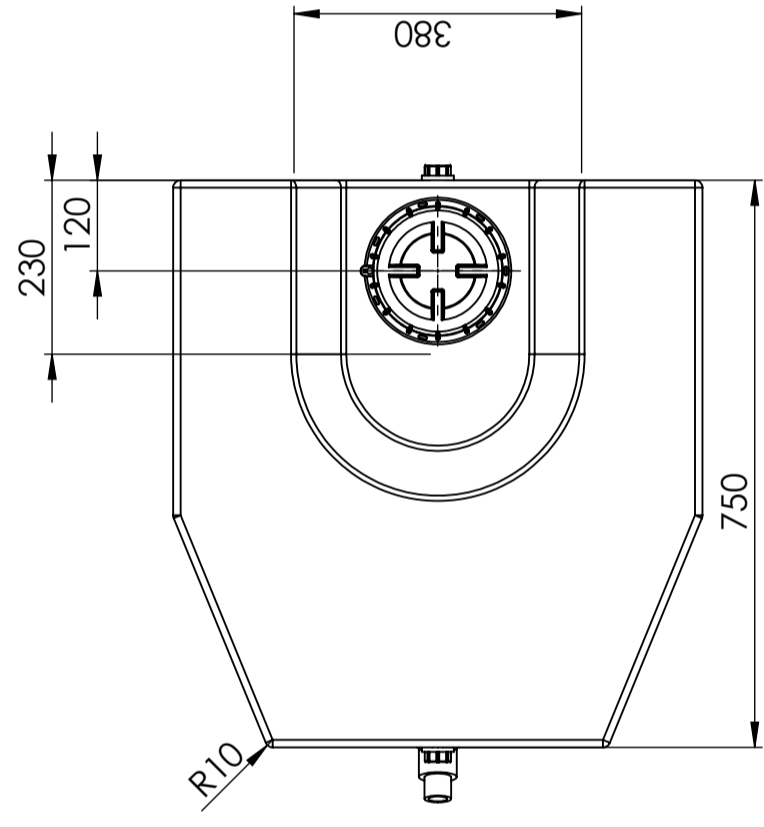

Revision		
REV.	Ändringsmeddelande	Godkänd
1	Rifning justerad bottenanslutning flyttad till centrum	2015-04-30
		SE

Generella toleranser om ej annat anges på ritning	Tillåtna avvikelser för längdbasområde. Gäller +20°C		
General tolerances if not other stated on drawing	Permissible deviations for basic length size range. Be valid +20°C		
	0-20	>20-75	>75-150
	± 0.5 mm	± 1 mm	± 1.5 mm
			± 1.3 %
			± 1 %

Konstruerad av	SE	Granskad av	SE	Godkänd av - datum	SE - 2012-10-17	Generell tolerans	SS-ISO 2768-1	Generell Ytjämnhet, Ra		Vyplacering		Skala	1:10
Ägare													
Titel/Benämning													
Vattentank 120 liter 40041													
Ritningsnummer													
S3-2987													
Blad													
1													
1(1)