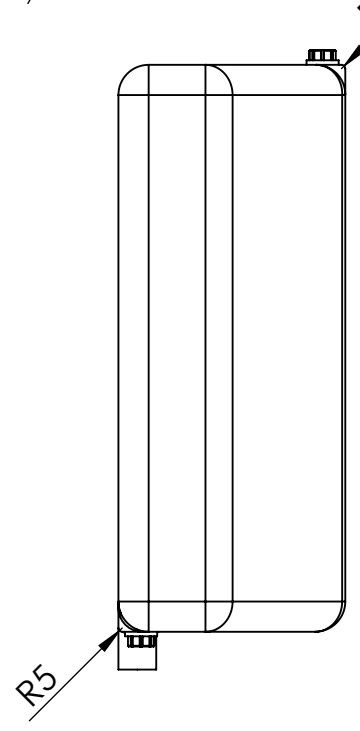

Ändrings Nr	Ändringens art / Ändringsmeddelande	Godkänd av	Datum

Konstruerad av	SE	Granskad av	SE	Godkänd av - datum	SE - 2013-06-03	Generell tolerans	SS-ISO 2768-1	Generell Ytjämnhet, Ra	Skala	1:10
Titel/Benämning										
Vattentank 145 liter 40163										
Ägare										
Ritningsnummer										
40163										
Blad										
1(1)										

Generella toleranser om ej annat anges på ritning	Tillåtna avvikelser för längdbasmattns område. Gäller + 20°C			
General tolerances if not other stated on drawing	Permissible deviations for basic length size range. Be valid + 20°C			
	0-20	>20-75	>75-150	>150-300
	± 0,5 mm	± 1 mm	± 1,5 mm	± 1,3 %
				± 1 %