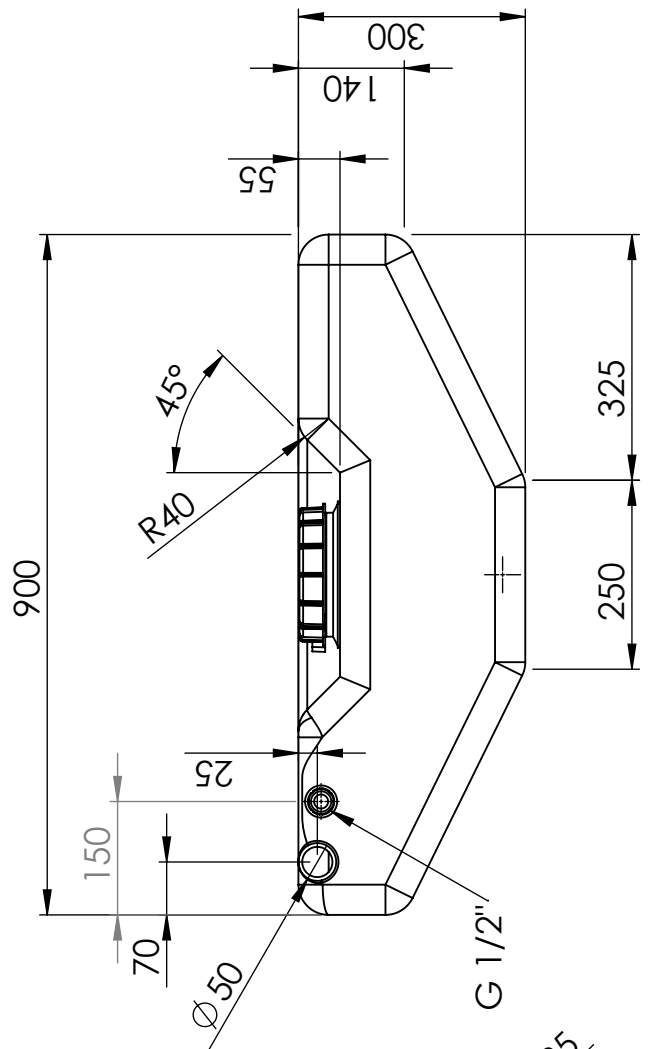

Ändrings Nr	Ändringens art / Ändringsmeddelande	Godkänd av	Datum

Konstruerad av	SE	Granskad av	SE	Godkänd av - datum	SE - 2013-06-03	Generell tolerans	SS-ISO 2768-1	Generell Ytjämnhet, Ra	Skala	1:10
Titel/Benämning										
Vattentank 145 liter 40163										
Ägare										
Ritningsnummer										
40163										
Blad										
1(1)										

Generella toleranser om ej annat anges på ritning	Tillåtna avvikelser för längdbasmattns område. Gäller + 20°C			
General tolerances if not other stated on drawing	Permissible deviations for basic length size range. Be valid + 20°C			
	0-20	>20-75	>75-150	>150-300
	± 0,5 mm	± 1 mm	± 1,5 mm	± 1,3 %
				± 1 %