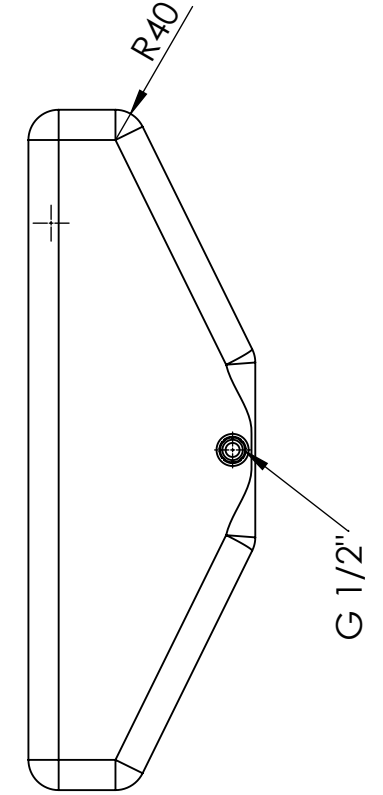

Ändrings Nr	Ändringens art / Ändringsmeddelande	Godkänd av	Datum

Konstruerad av	SE	Granskad av	SE	Godkänd av - datum	SE - 2013-06-03	Generell tolerans	SS-ISO 2768-1	Generell Ytjämnhet, Ra	Skala	1:10
Titel/Benämning										
Vattentank 145 liter 40163										
Ägare										
Ritningsnummer										
40163										
Blad										
1(1)										

Generella toleranser om ej annat anges på ritning	Tillåtna avvikelser för längdbasmattns område. Gäller + 20°C			
General tolerances if not other stated on drawing	Permissible deviations for basic length size range. Be valid + 20°C			
	0-20	>20-75	>75-150	>150-300
	± 0,5 mm	± 1 mm	± 1,5 mm	± 1,3 %
				± 1 %