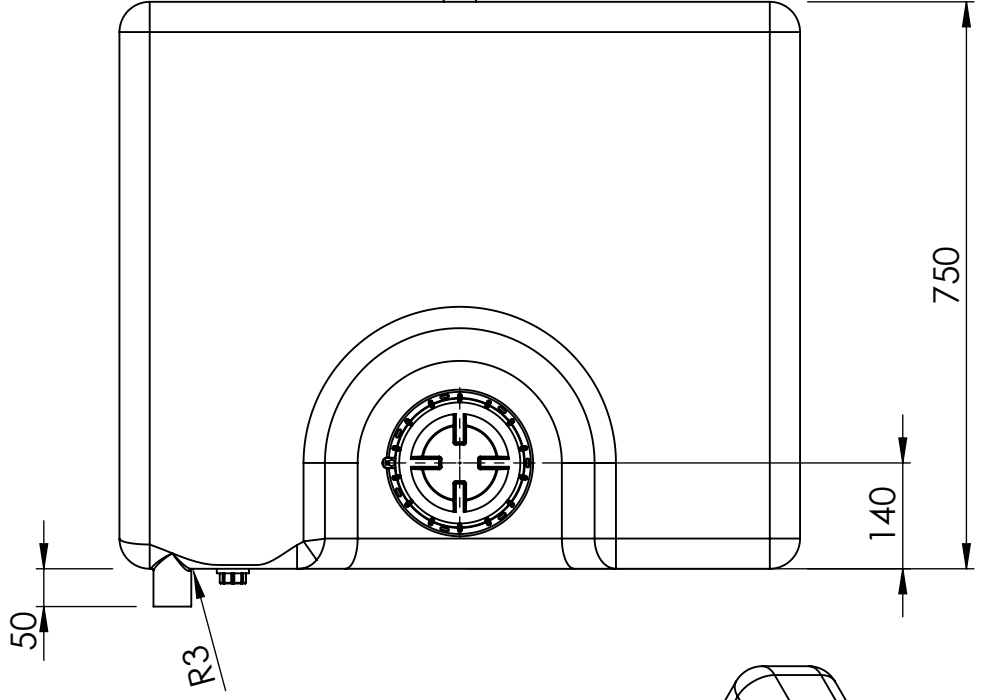

Ändrings Nr	Ändringens art / Ändringsmeddelande	Godkänd av	Datum

Konstruerad av	SE	Granskad av	SE	Godkänd av - datum	SE - 2013-06-03	Generell tolerans	SS-ISO 2768-1	Generell Ytjämnhet, Ra	Skala	1:10
Titel/Benämning										
Vattentank 145 liter 40163										
Ägare										
Ritningsnummer										
40163										
Blad										
1(1)										

Generella toleranser om ej annat anges på ritning	Tillåtna avvikelser för längdbasmattns område. Gäller + 20°C			
General tolerances if not other stated on drawing	Permissible deviations for basic length size range. Be valid + 20°C			
	0-20	>20-75	>75-150	>150-300
	± 0,5 mm	± 1 mm	± 1,5 mm	± 1,3 %
				± 1 %