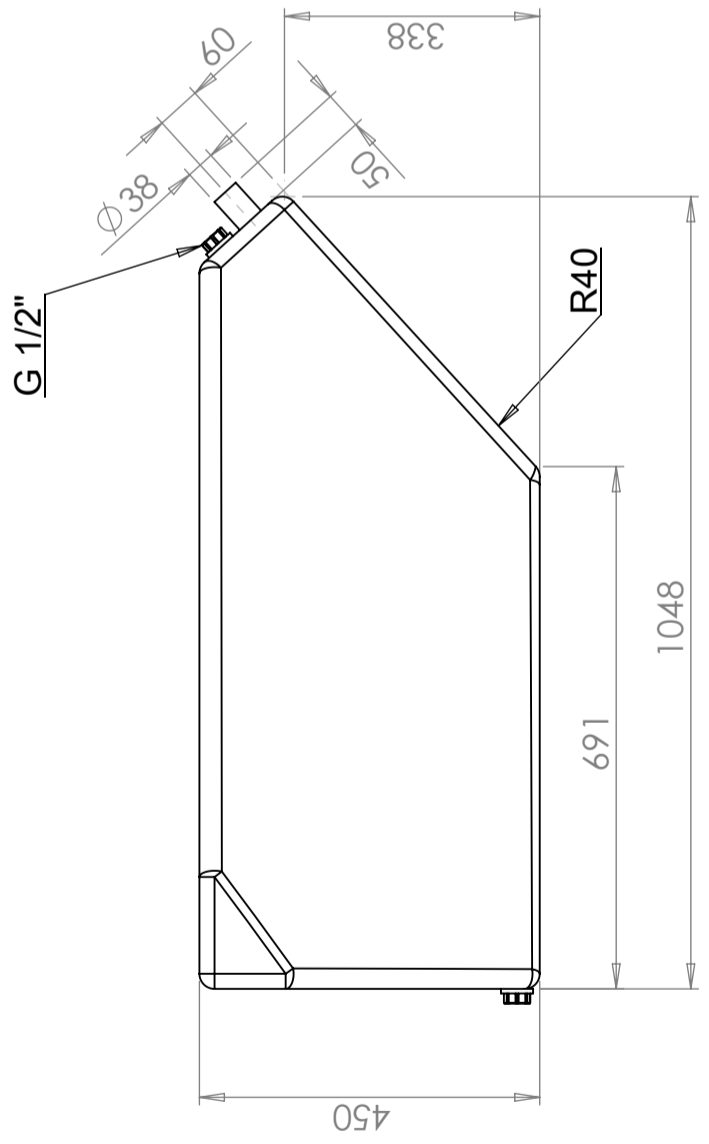

Ändrings Nr	Ändringens art / Ändringsmeddelande	Godkänd av	Datum

Radius 20 mm if not stated

Konstruerad av	Granskad av	Godkänd av - datum	Generell tolerans	Generell Ytjämnhet, Ra	Vyplacering	Skala
SE	JA	JA - 2013-05-31	SS-ISO 2768-1			1:10
Ägare	Titel/Benämning		Blad			
	Vattentank 170 L 40070		1(1)			
	Ritningsnummer		Utgåva			
	40070		1(1)			

Generella toleranser om ej annat anges på ritning General tolerances if not other stated on drawing	Tillåtna avvikelser för längdbasområde Permissible deviations for basic length size range			
	0-20	>20-75	>75-150	>150-300
	± 0,5 mm	± 1 mm	± 1,5 mm	± 1,3 %
				± 1 %