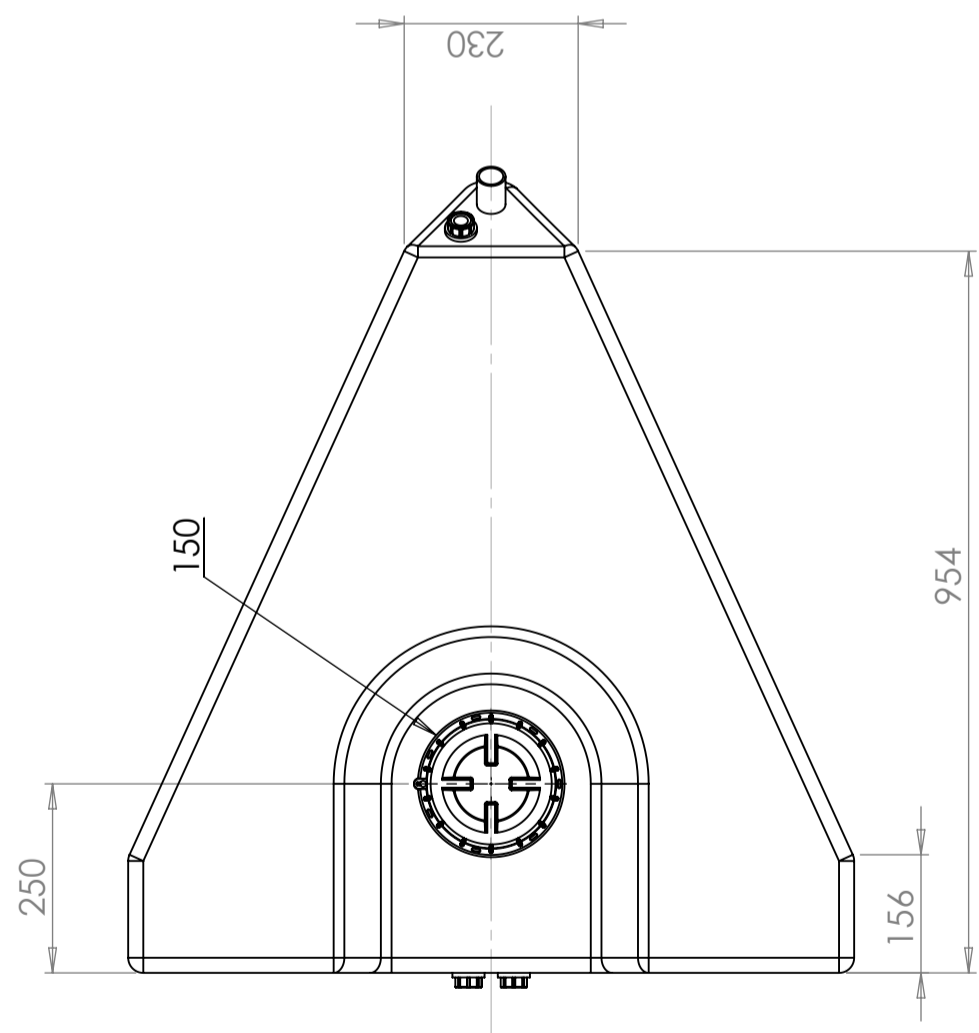

Ändrings Nr	Ändringens art / Ändringsmeddelande	Godkänd av	Datum

Radius 20 mm if not stated

Konstruerad av	Granskad av	Godkänd av - datum	Generell tolerans	Generell Ytjämnhet, Ra	Vyplacering	Skala
SE	JA	JA - 2013-05-31	SS-ISO 2768-1			1:10
Ägare	Titel/Benämning		Blad			
	Vattentank 170 L 40070		1(1)			
	Ritningsnummer		Utgåva			
	40070		1(1)			

Generella toleranser om ej annat anges på ritning General tolerances if not other stated on drawing	Tillåtna avvikelser för längdbasområde Permissible deviations for basic length size range			
	0-20	>20-75	>75-150	>150-300
	± 0,5 mm	± 1 mm	± 1,5 mm	± 1,3 %
				± 1 %