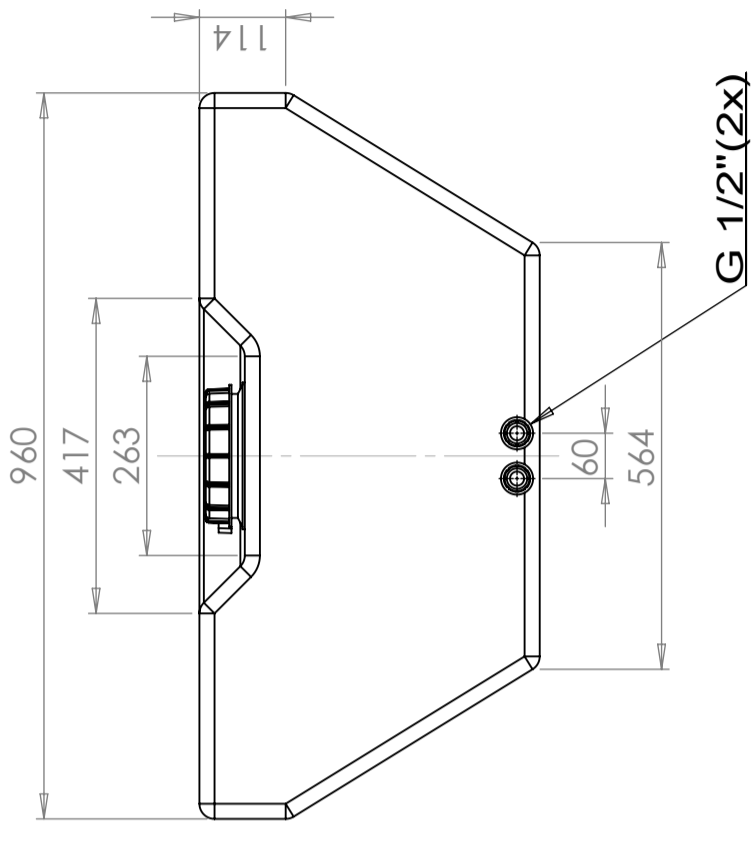

Ändrings Nr	Ändringens art / Ändringsmeddelande	Godkänd av	Datum

Radius 20 mm if not stated

Konstruerad av	Granskad av	Godkänd av - datum	Generell tolerans	Generell Ytjämnhet, Ra	Vyplacering	Skala
SE	JA	JA - 2013-05-31	SS-ISO 2768-1			1:10
Ägare	Titel/Benämning		Blad			
	Vattentank 170 L 40070		1(1)			
	Ritningsnummer		Utgåva			
	40070		1(1)			

Generella toleranser om ej annat anges på ritning General tolerances if not other stated on drawing	Tillåtna avvikelser för längdbasområde Permissible deviations for basic length size range			
	0-20	>20-75	>75-150	>150-300
	± 0,5 mm	± 1 mm	± 1,5 mm	± 1,3 %
				± 1 %