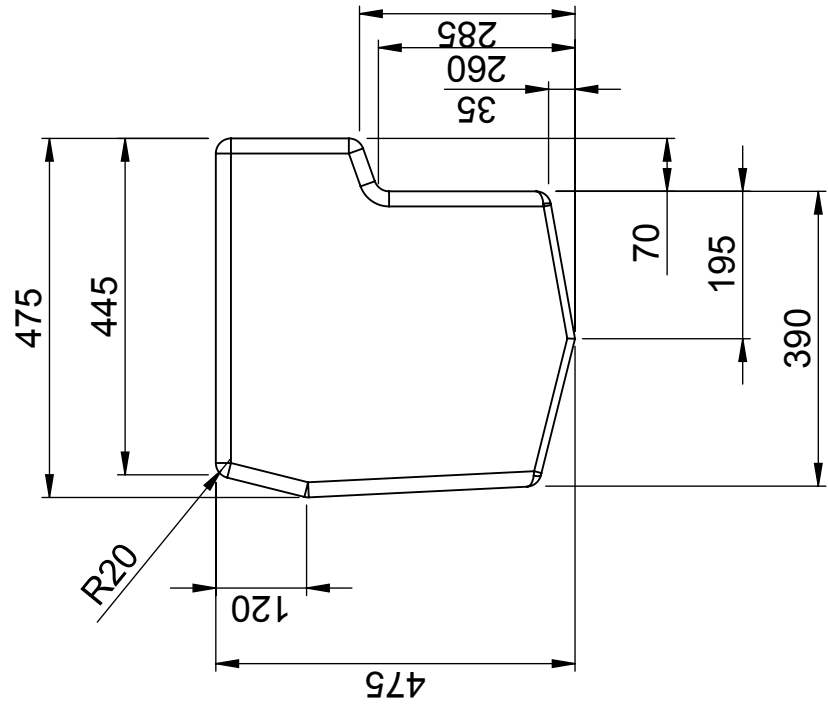

Art.nr.: 40379

Specificaties	
Materiaal	PE
Model	Rechthoekig
Type deksel	
Kleur	Naturel
Inhoud (L)	320
Lengte (mm)	1500
Breedte (mm)	390
Hoogte (mm)	475
Gewicht (kg)	18
Statistisch nummer van de douane	3926909790
Recycling	

Eigenschappen

Recyclebaar

Breed
temperatuurbereik:

Aangepast voor
eten

Makkelijk
schoon te
maken

Gånghals för lock
 \varnothing 150 (2x)

Generella toleranser om ej annat anges på ritning	Tillåtna avvikelser för längdbasmåttområde
General tolerances if not other stated on drawing	Permissible deviations for basic length size range
$\pm 0,5$ mm	0-20
± 1 mm	>20-75
$\pm 1,5$ mm	>75-150
$\pm 1,3$ %	>150-300
± 1 %	>300

Konstruerad av SE	Granskad av SE	Godkänd av - datum SE - 2010-04-16	Generell tolerans SS-ISO 2768-1	Generell Ytjämnhet, Ra	Vyplacering 	Skala 1:20
Titel/Benämning Vattentank 320 liter 40379			Ritningsnummer S3-2934		Blad 1(1)	