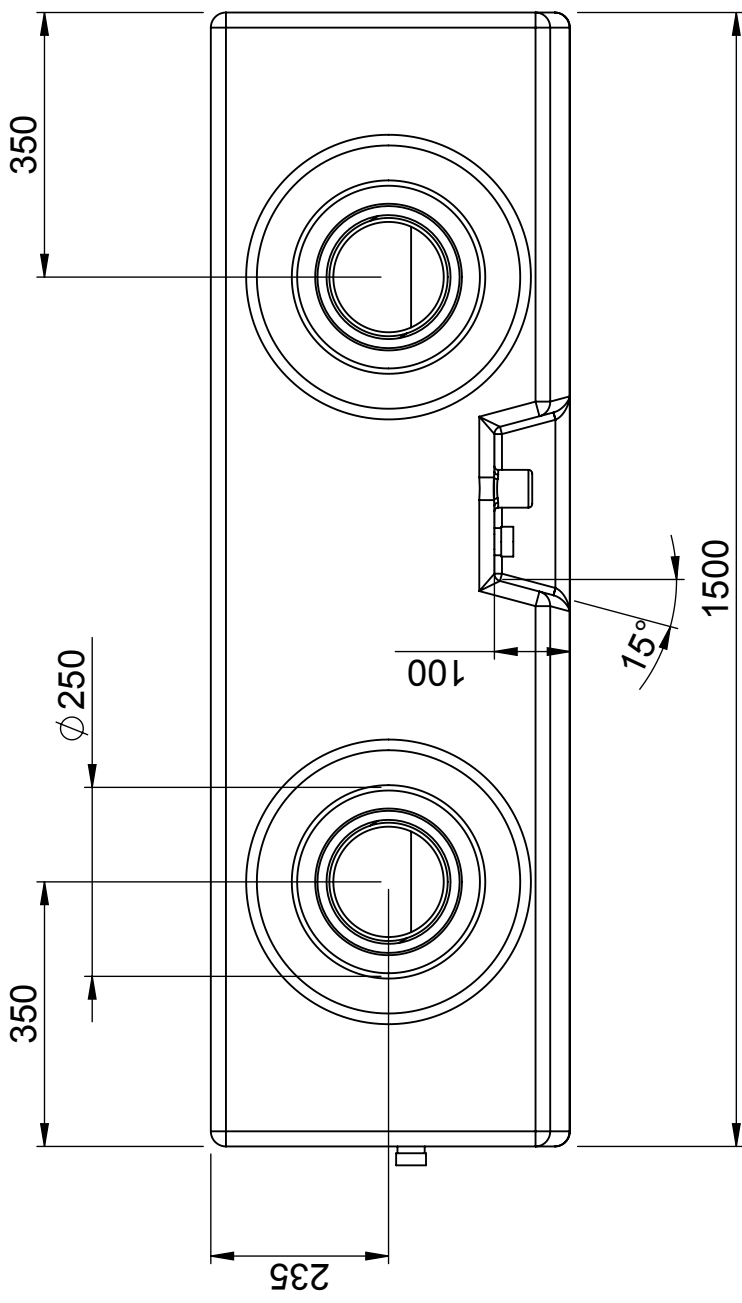

Art.nr.: 40379

Specificaties	
Materiaal	PE
Model	Rechthoekig
Type deksel	
Kleur	Naturel
Inhoud (L)	320
Lengte (mm)	1500
Breedte (mm)	390
Hoogte (mm)	475
Gewicht (kg)	18
Statistisch nummer van de douane	3926909790
Recycling	

Eigenschappen

Recyclebaar

Breed
temperatuurbereik:

Aangepast voor
eten

Makkelijk
schoon te
maken

Gånghals för lock
 \varnothing 150 (2x)

Generella toleranser om ej annat anges på ritning	Tillåtna avvikelser för längdbasmåttområde
General tolerances if not other stated on drawing	Permissible deviations for basic length size range
$\pm 0,5$ mm	0-20
± 1 mm	>20-75
$\pm 1,5$ mm	>75-150
$\pm 1,3$ %	>150-300
± 1 %	>300