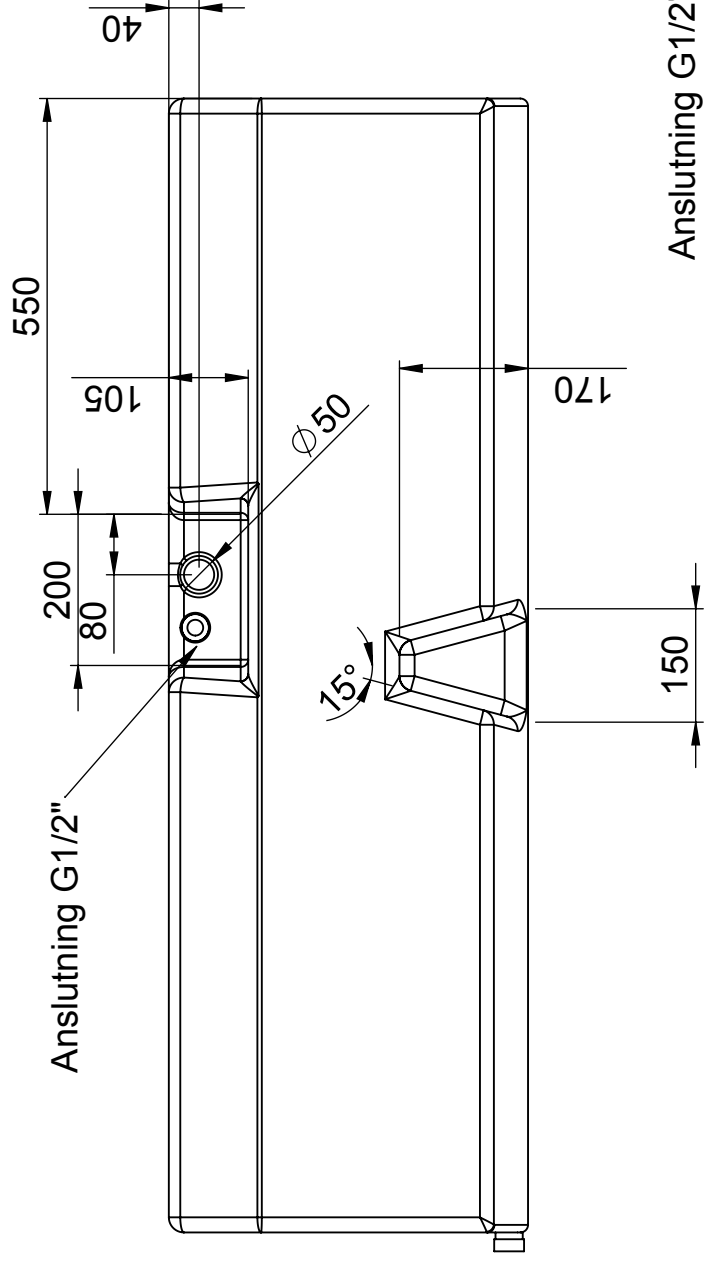

Art.nr.: 40379

Specificaties	
Materiaal	PE
Model	Rechthoekig
Type deksel	
Kleur	Naturel
Inhoud (L)	320
Lengte (mm)	1500
Breedte (mm)	390
Hoogte (mm)	475
Gewicht (kg)	18
Statistisch nummer van de douane	3926909790
Recycling	

Eigenschappen

Recyclebaar

Breed
temperatuurbereik:

Aangepast voor
eten

Makkelijk
schoon te
maken

Gånghals för lock
 \varnothing 150 (2x)

Generella toleranser om ej annat anges på ritning	Tillåtna avvikelser för längdbasmåttområde
General tolerances if not other stated on drawing	Permissible deviations for basic length size range
$\pm 0,5$ mm	0-20
± 1 mm	>20-75
$\pm 1,5$ mm	>75-150
$\pm 1,3$ %	>150-300
± 1 %	>300

Konstruerad av SE	Granskad av SE	Godkänd av - datum SE - 2010-04-16	Generell tolerans SS-ISO 2768-1	Generell Ytjämnhet, Ra	Vyplacering 	Skala 1:20
Titel/Benämning Vattentank 320 liter 40379			Ritningsnummer S3-2934		Blad 1(1)	