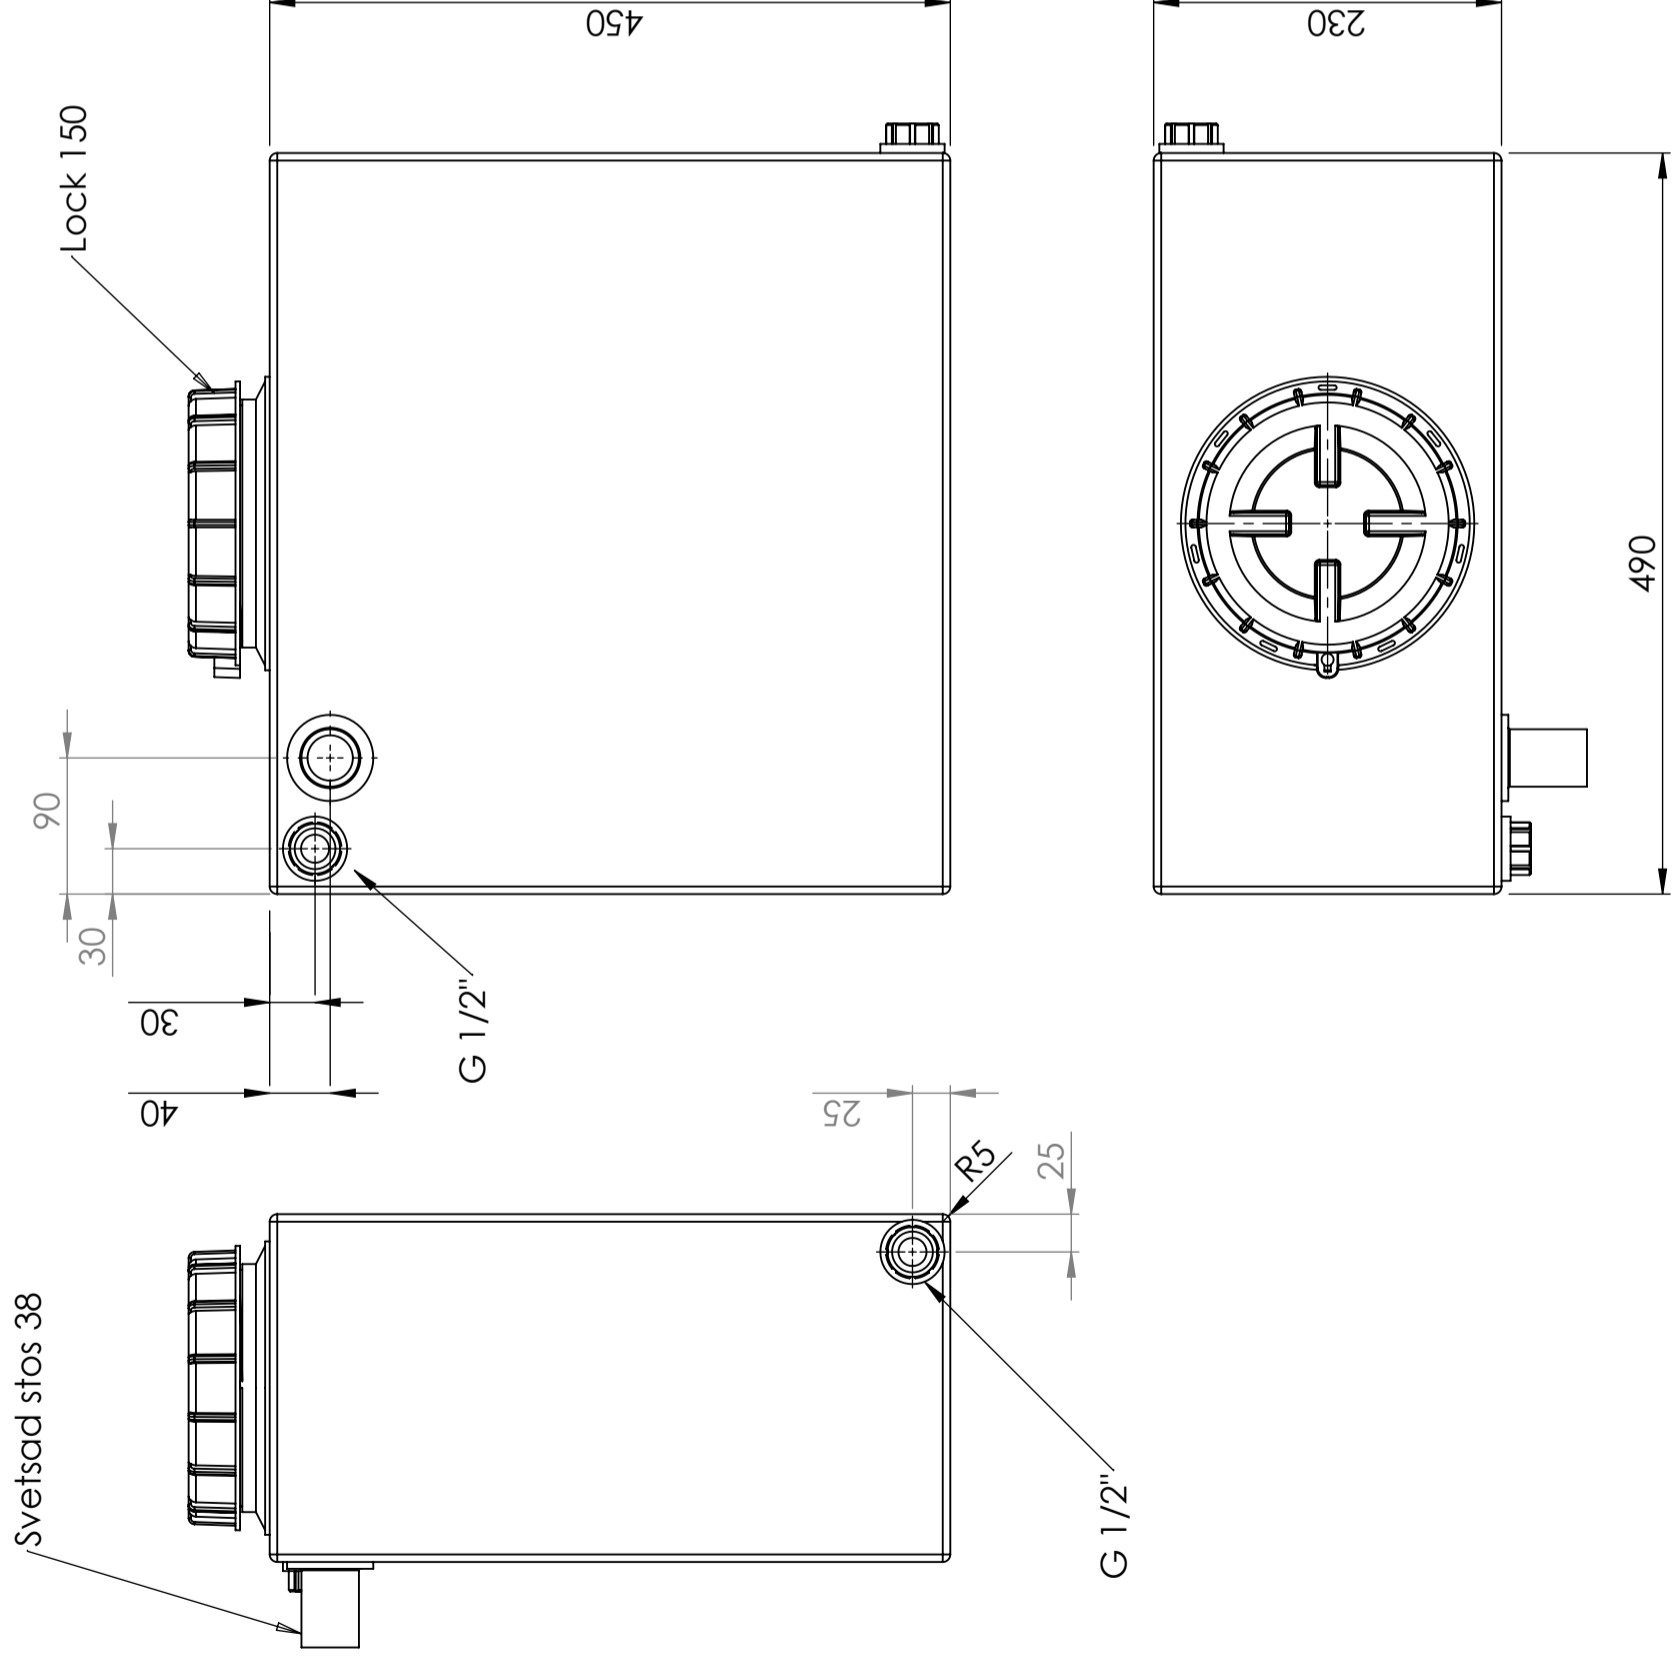

This drawing and design is the property of CIPax. Copying and distribution of the drawing or any contents is prohibited without written permission from authorised personal at CIPax

Generella toleranser om ej annat anges på ritning	Tillåtna avvikelser för längdbasområde. Gäller + 20°C			
General tolerances if not other stated on drawing	Permissible deviations for basic length size range. Be valid + 20°C			
	0-20	>20-75	>75-150	>150-300
	± 0,5 mm	± 1 mm	± 1,5 mm	± 1,3 %
				± 1 %

Konstruerad av	SE	Granskad av	SE	Godkänd av - datum	SE - 2010-08-18	Generell tolerans	SS-ISO 2768-1	Generell Ytjämnhet, Ra		Vyplacering		Skala	1:5
Ägare													
Titel/Benämning													1(1)
Vattentank 45 liter 40186													
Ritningsnummer													Blad
S3-2940													Utgåva
													1(1)