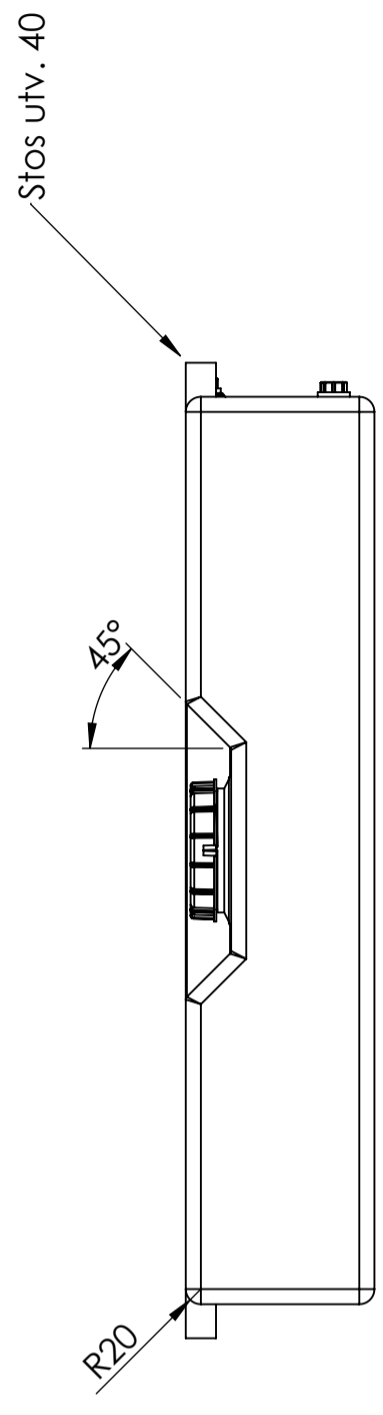

This drawing and design is the property of CIPax. Copying and distribution of the drawing or any contents is prohibited without written permission from authorised personal at CIPax

Tillåtna avvikelser för längdbasområde. Gäller + 20°C			
Permissible deviations for basic length size range. Be valid + 20°C			
General tolerances if not other stated on drawing			
0-20	± 0,5 mm	± 1 mm	± 1,3 %
>20-75	± 1 mm	± 1,5 mm	± 1 %
>75-150	± 1,5 mm	± 1,3 %	± 1 %
>150-300	± 1,3 %	± 1,3 %	± 1 %
>300	± 1,3 %	± 1,3 %	± 1 %

Konstruerad av	SE	Granskad av	SE	Godkänd av - datum	SE - 2013-05-30	Generell tolerans	SS-ISO 2768-1	Generell Ytjämnhet, Ra	Skala	1:10
Ägare	CIPAX		Titel/Benämning		Vattentank 55 liter 40143	Utgåva	Blad	1(1)