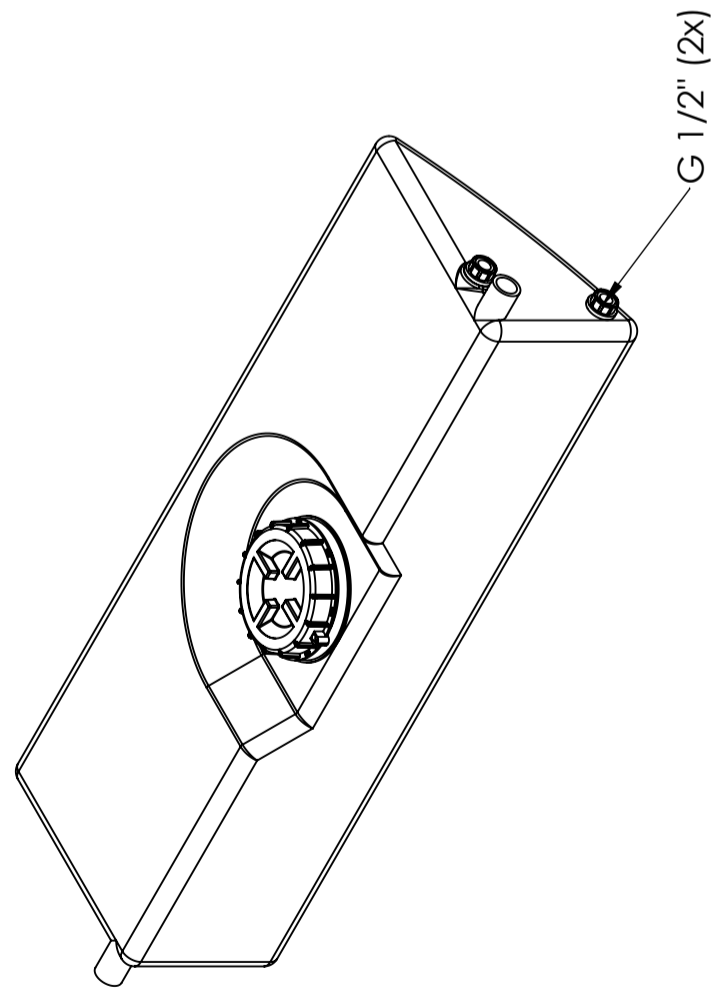

This drawing and design is the property of CIPax. Copying and distribution of the drawing or any contents is prohibited without written permission from authorised personal at CIPax

Tillåtna avvikelser för längdbasområde. Gäller + 20°C			
Permissible deviations for basic length size range. Be valid + 20°C			
General tolerances if not other stated on drawing			
0-20	± 0,5 mm	± 1 mm	± 1,3 %
>20-75	± 1 mm	± 1,5 mm	± 1 %
>75-150	± 1,5 mm	± 1,3 %	± 1 %
>150-300	± 1,3 %	± 1,3 %	± 1 %
>300	± 1,3 %	± 1,3 %	± 1 %

Konstruerad av	SE	Granskad av	SE	Godkänd av - datum	SE - 2013-05-30	Generell tolerans	SS-ISO 2768-1	Generell Ytjämnhet, Ra	Skala	1:10
Ägare	CIPAX		Titel/Benämning		Vattentank 55 liter 40143	Utgåva	Blad	1(1)