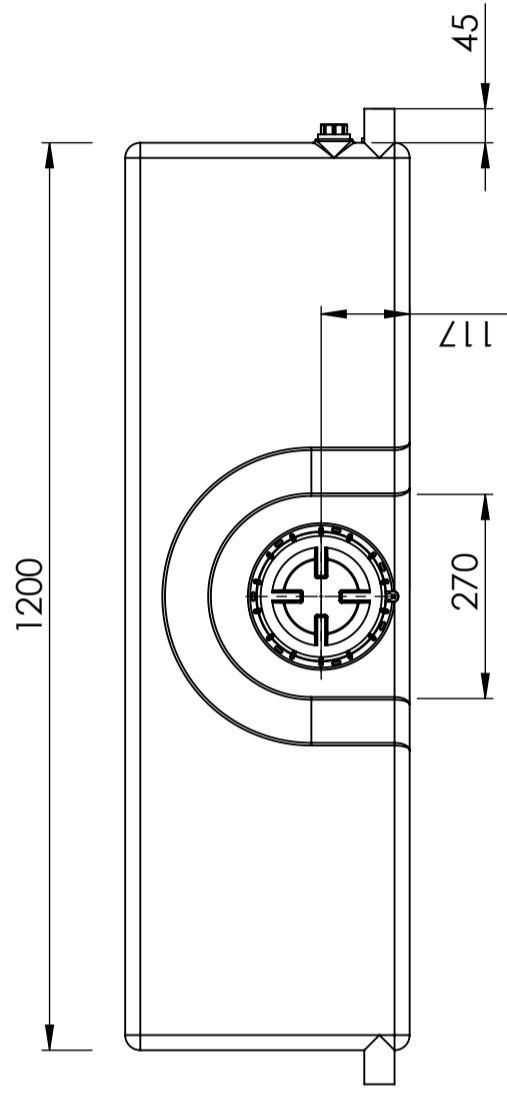

This drawing and design is the property of CIPax. Copying and distribution of the drawing or any contents is prohibited without written permission from authorised personal at CIPax

Tillåtna avvikelser för längdbasområde. Gäller + 20°C			
Permissible deviations for basic length size range. Be valid + 20°C			
General tolerances if not other stated on drawing			
0-20	± 0,5 mm	± 1 mm	± 1,3 %
>20-75	± 1 mm	± 1,5 mm	± 1 %
>75-150	± 1,5 mm	± 1,3 %	± 1 %
>150-300	± 1,3 %	± 1,3 %	± 1 %
>300	± 1,3 %	± 1,3 %	± 1 %

Konstruerad av	SE	Granskad av	SE	Godkänd av - datum	SE - 2013-05-30	Generell tolerans	SS-ISO 2768-1	Generell Ytjämnhet, Ra	Skala	1:10
Ägare	CIPAX		Titel/Benämning		Vattentank 55 liter 40143	Utgåva	Blad	1(1)