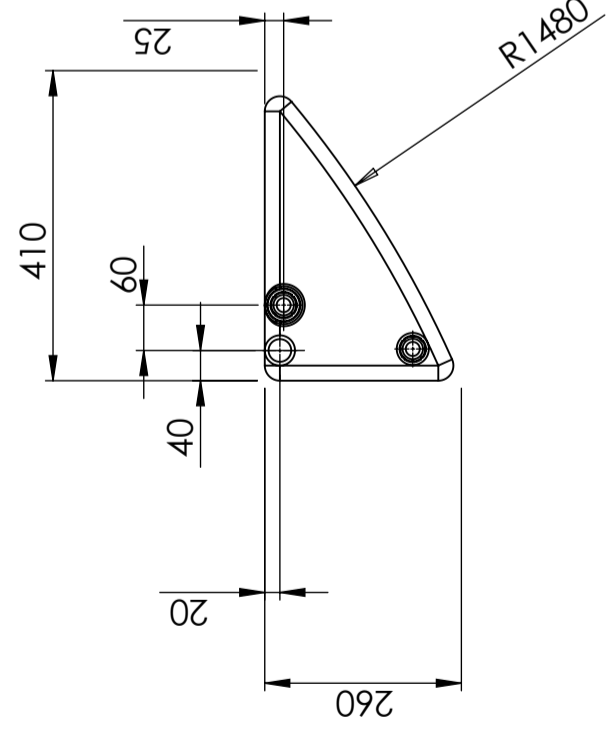

This drawing and design is the property of CIPax. Copying and distribution of the drawing or any contents is prohibited without written permission from authorised personal at CIPax

Tillåtna avvikelser för längdbasområde. Gäller + 20°C			
Permissible deviations for basic length size range. Be valid + 20°C			
General tolerances if not other stated on drawing			
0-20	± 0,5 mm	± 1 mm	± 1,3 %
>20-75	± 1 mm	± 1,5 mm	± 1 %
>75-150	± 1,5 mm	± 1,3 %	± 1 %
>150-300	± 1,3 %	± 1,3 %	± 1 %
>300	± 1,3 %	± 1,3 %	± 1 %

Konstruerad av	SE	Granskad av	SE	Godkänd av - datum	SE - 2013-05-30	Generell tolerans	SS-ISO 2768-1	Generell Ytjämnhet, Ra	Skala	1:10
Ägare	CIPAX		Titel/Benämning		Vattentank 55 liter 40143	Utgåva	Blad	1(1)