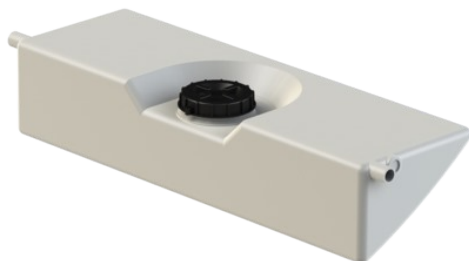

CPX Watertank boten 55L

Rotatiegegoten tanks gemaakt van naturelkleurig materiaal. De tanks worden gebruikt in boten, caravans, campers enz. voor het hanteren van zoetwater en afvoerwater. Wij bieden korte levertijden en kunnen aansluitingen volgens uw specifieke wensen monteren.

Art.nr.: 40143

Specificaties	
Materiaal	PE
Model	Rechthoekig
Type deksel	
Kleur	Naturel
Inhoud (L)	55
Lengte (mm)	1200
Breedte (mm)	375
Hoogte (mm)	260
Gewicht (kg)	7
Statistisch nummer van de douane	3926909790
Recycling	

Eigenschappen

Aanpasbaar

Recyclebaar

Breed
temperatuurber
eik:

Aangepast voor
eten

Makkelijk
schoon te
maken

This drawing and design is the property of CIPax. Copying and distribution of the drawing or any contents is prohibited without written permission from authorised personal at CIPax